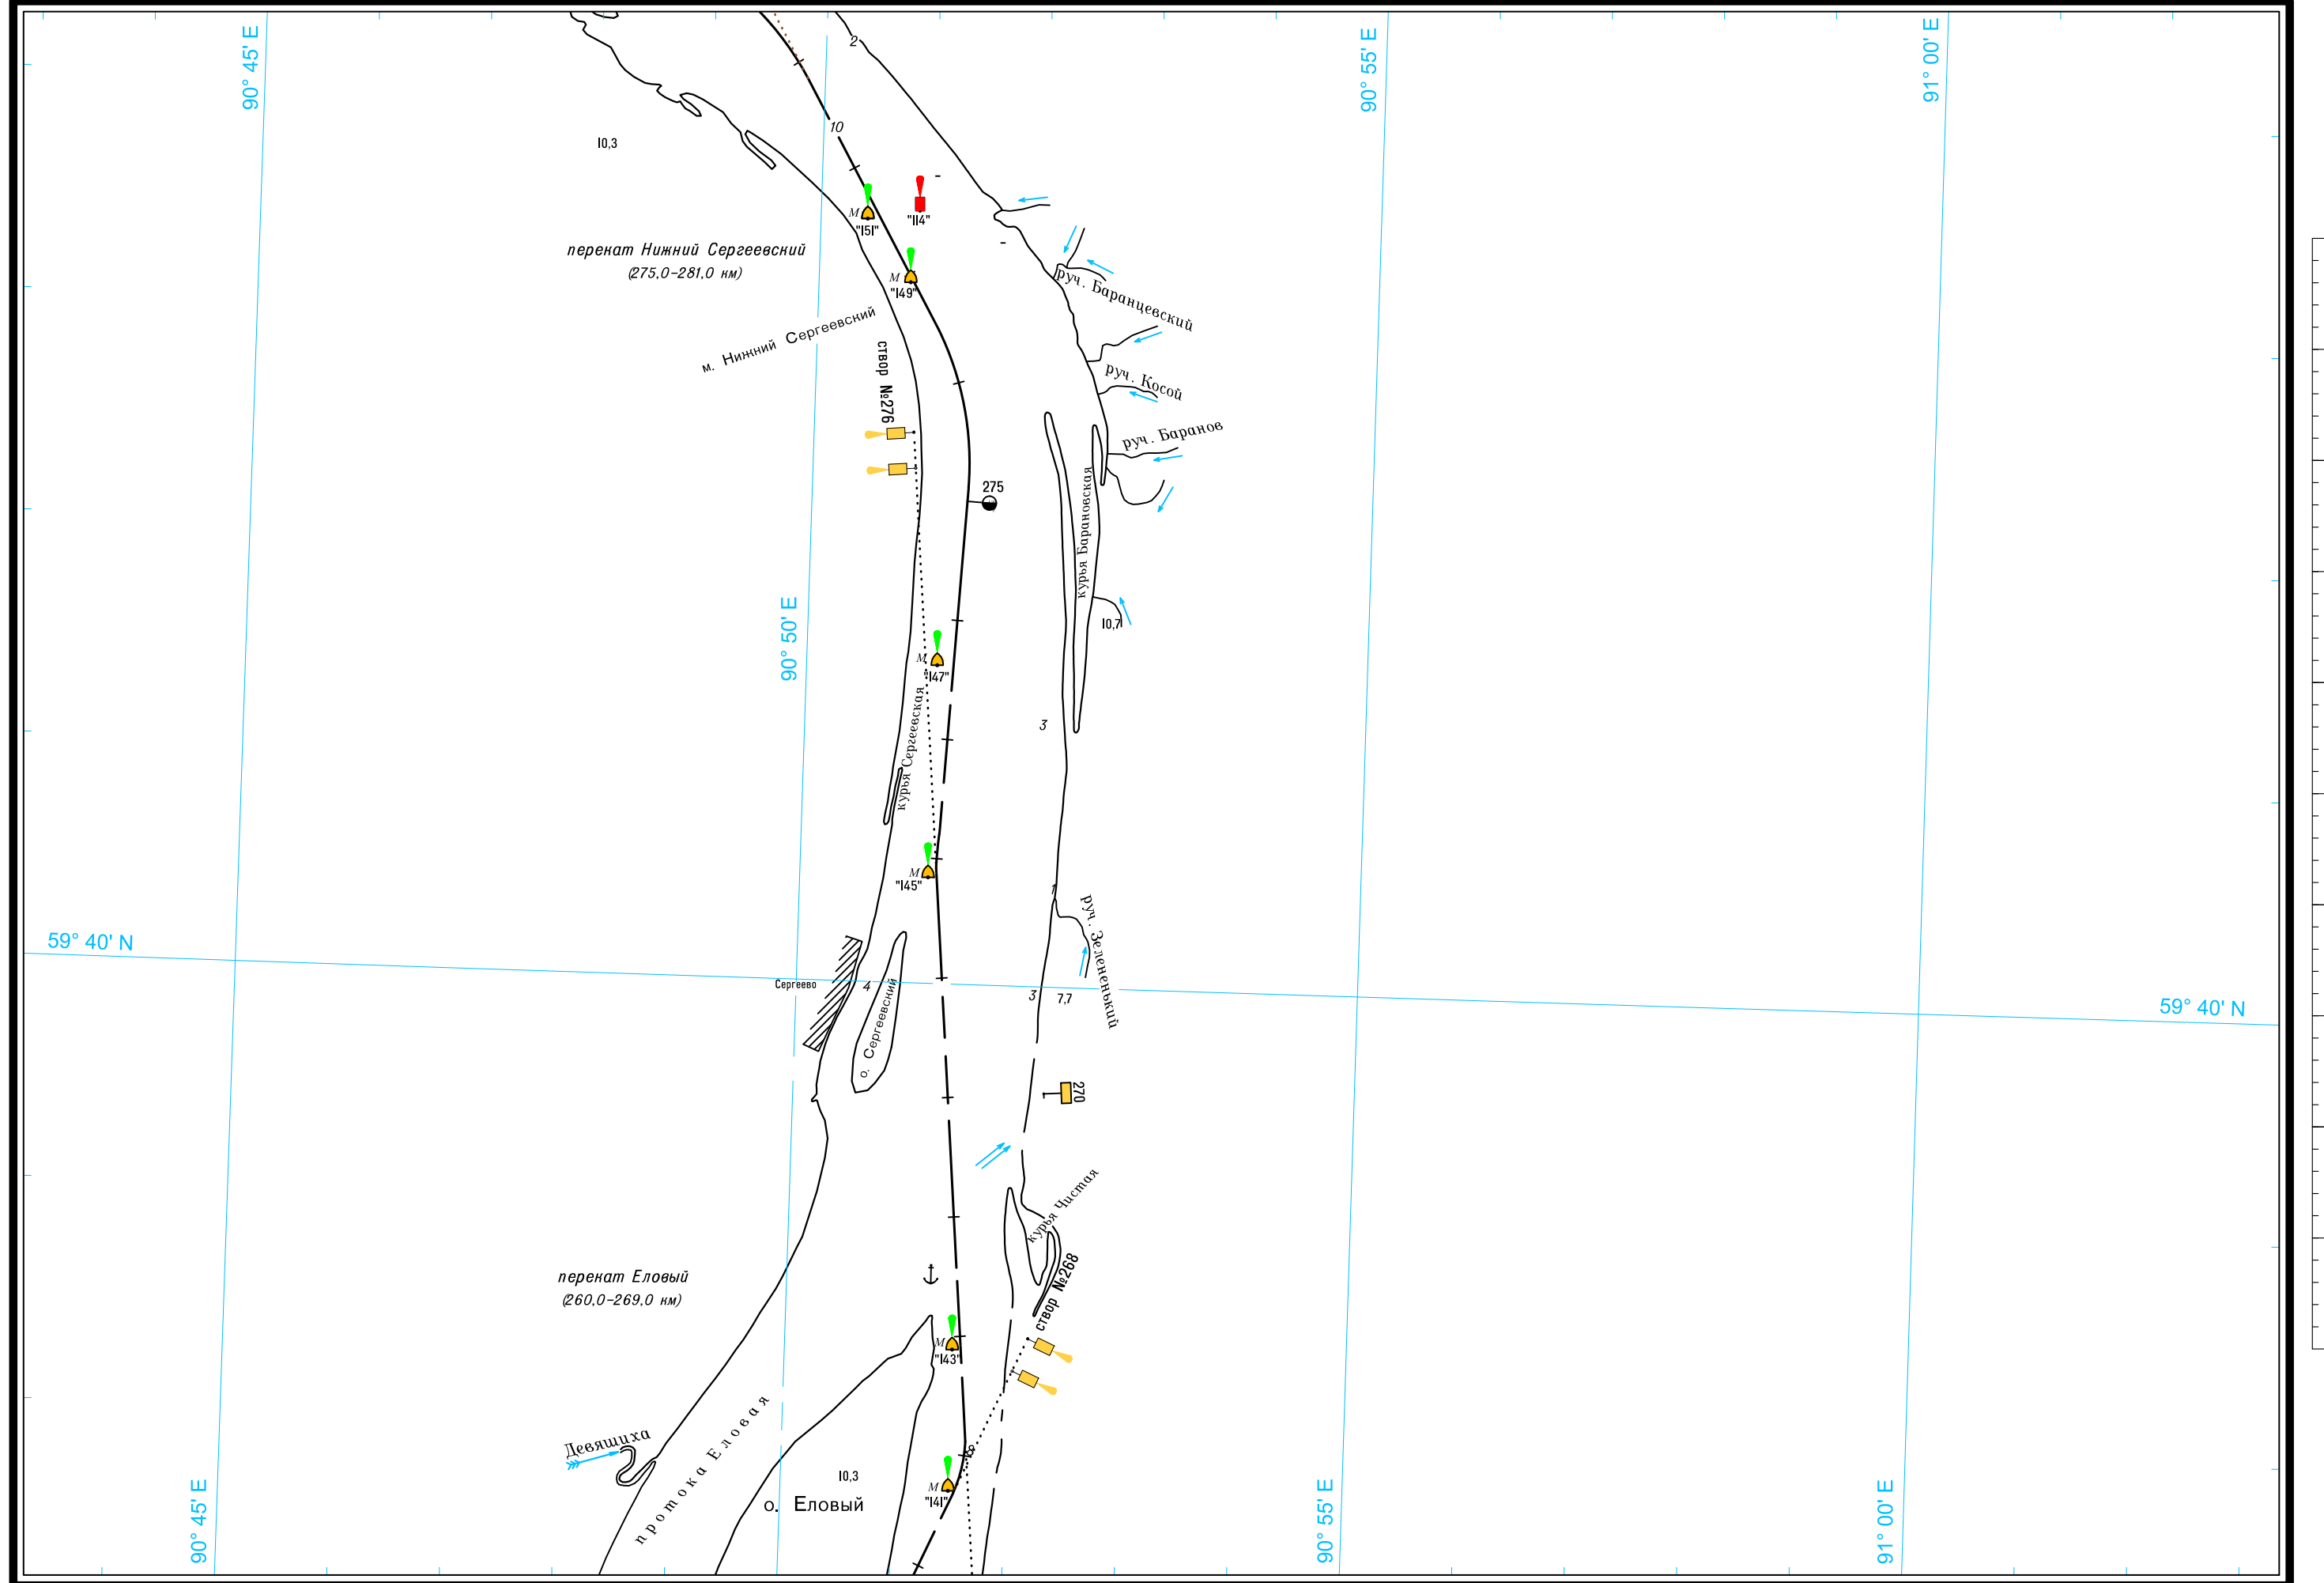

ЛОГАРИФМИЧЕСКАЯ ШКАЛА СКОРОСТИ

Широта - пять минут

59° 00' N

59° 00' N

Масштаб 1:50 000

ЛОГАРИФМИЧЕСКАЯ ШКАЛА СКОРОСТИ

Масштаб 1:50 000

ЛОГАРИФМИЧЕСКАЯ ШКАЛА СКОРОСТИ

Широта - пять минут

5

Широта - пять минут

Масштаб 1:50 000

ЛОГАРИФМИЧЕСКАЯ ШКАЛА СКОРОСТИ

См. лист 13-А

Широта - пять минут 1 5

Масштаб 1:50 000

Широта - пять минут

Масштаб 1:50 000

ЛОГАРИФМИЧЕСКАЯ ШКАЛА СКОРОСТИ

59° 40' N

59° 40' N

Масштаб 1:50 000

ЛОГАРИФМИЧЕСКАЯ ШКАЛА СКОРОСТИ

Широта - пять минут

5

Широта - пять минут

Масштаб 1:50 000

ЛОГАРИФМИЧЕСКАЯ ШКАЛА СКОРОСТИ

Широта - пять минут

Масштаб 1:50 000

ЛОГАРИФИЧЕСКАЯ ШКАЛА СКОРОСТИ

Широта - пять минут