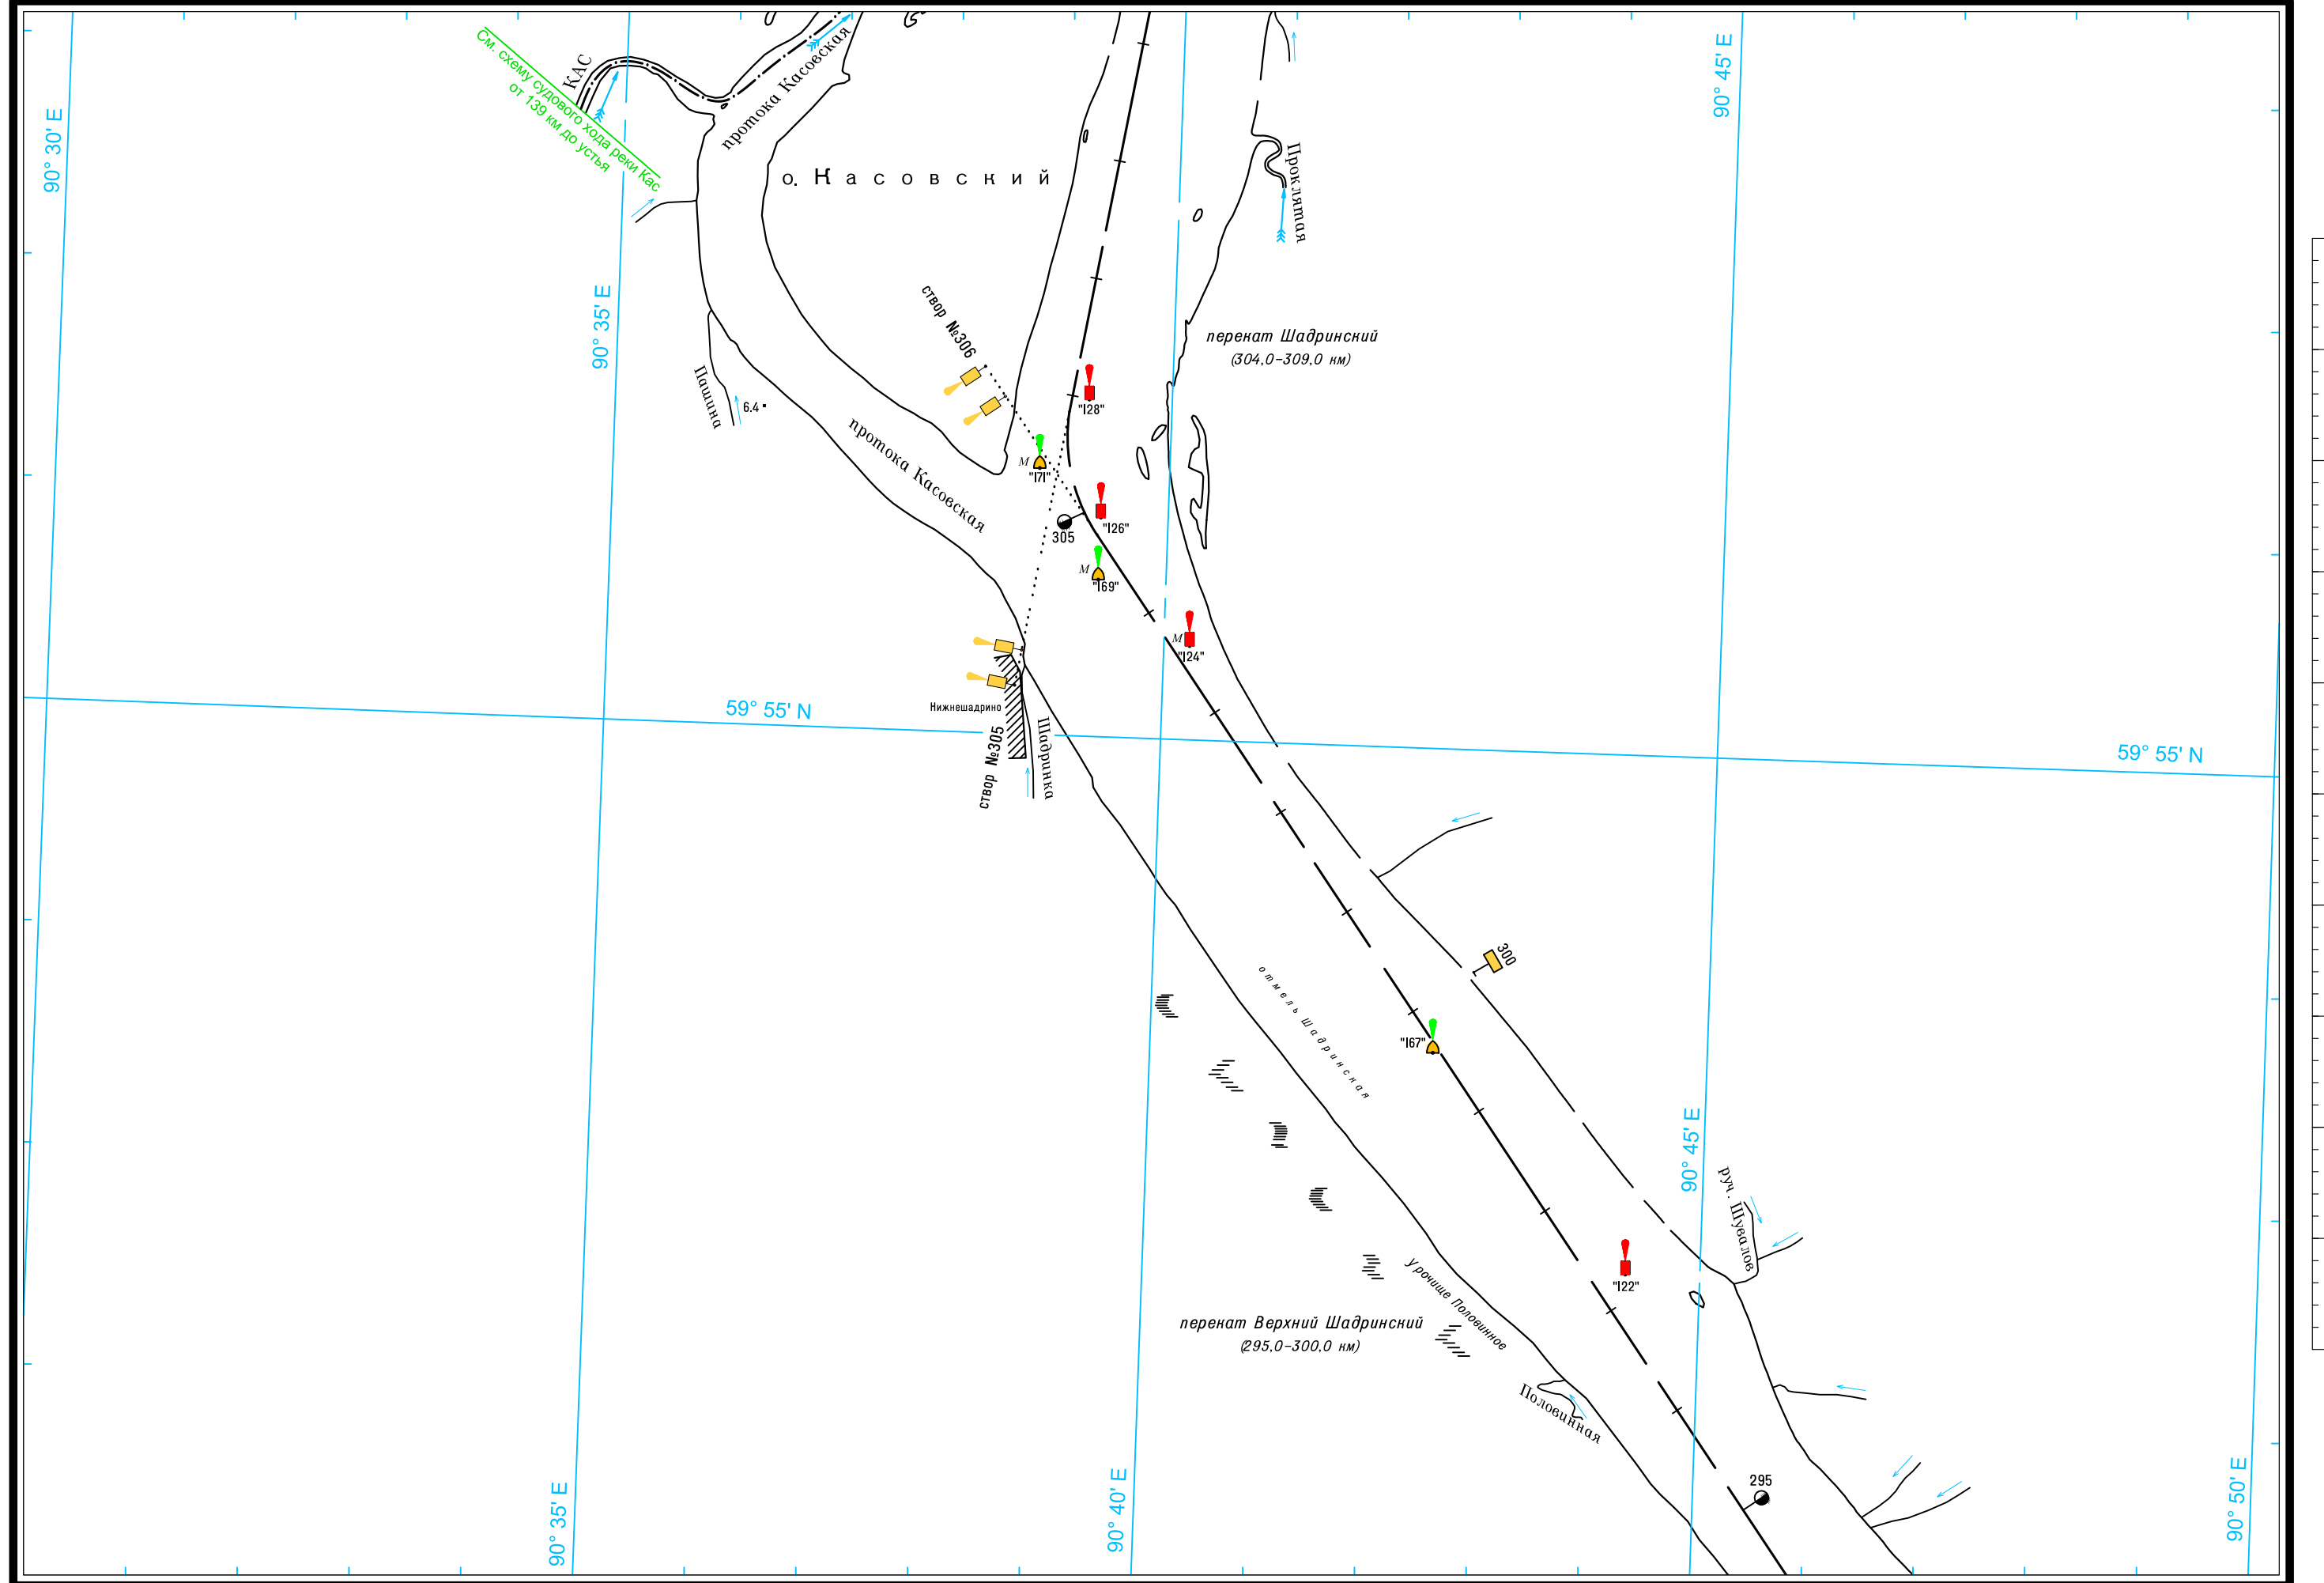

Широта - пять минут

Масштаб 1:50 000

ЛОГАРИФМИЧЕСКАЯ ШКАЛА СКОРОСТИ

59° 40' N

59° 40' N

Масштаб 1:50 000

ЛОГАРИФМИЧЕСКАЯ ШКАЛА СКОРОСТИ

Широта - пять минут

5

Широта - пять минут

Масштаб 1:50 000

ЛОГАРИФМИЧЕСКАЯ ШКАЛА СКОРОСТИ

Широта - пять минут

Масштаб 1:50 000

ЛОГАРИФИЧЕСКАЯ ШКАЛА СКОРОСТИ

Широта - пять минут

Масштаб 1:50 000

ЛОГАРИФМИЧЕСКАЯ ШКАЛА СКОРОСТИ

5

Широта - пять минут

1

Масштаб 1:50 000

ЛОГАРИФМИЧЕСКАЯ ШКАЛА СКОРОСТИ

Широта - пять минут

Масштаб 1:50 000

ЛОГАРИФМИЧЕСКАЯ ШКАЛА СКОРОСТИ

Широта - пять минут

Масштаб 1:50 000

ЛОГАРИФМИЧЕСКАЯ ШКАЛА СКОРОСТИ

Широта - пять минут

Масштаб 1:50 000

ЛОГАРИФМИЧЕСКАЯ ШКАЛА СКОРОСТИ