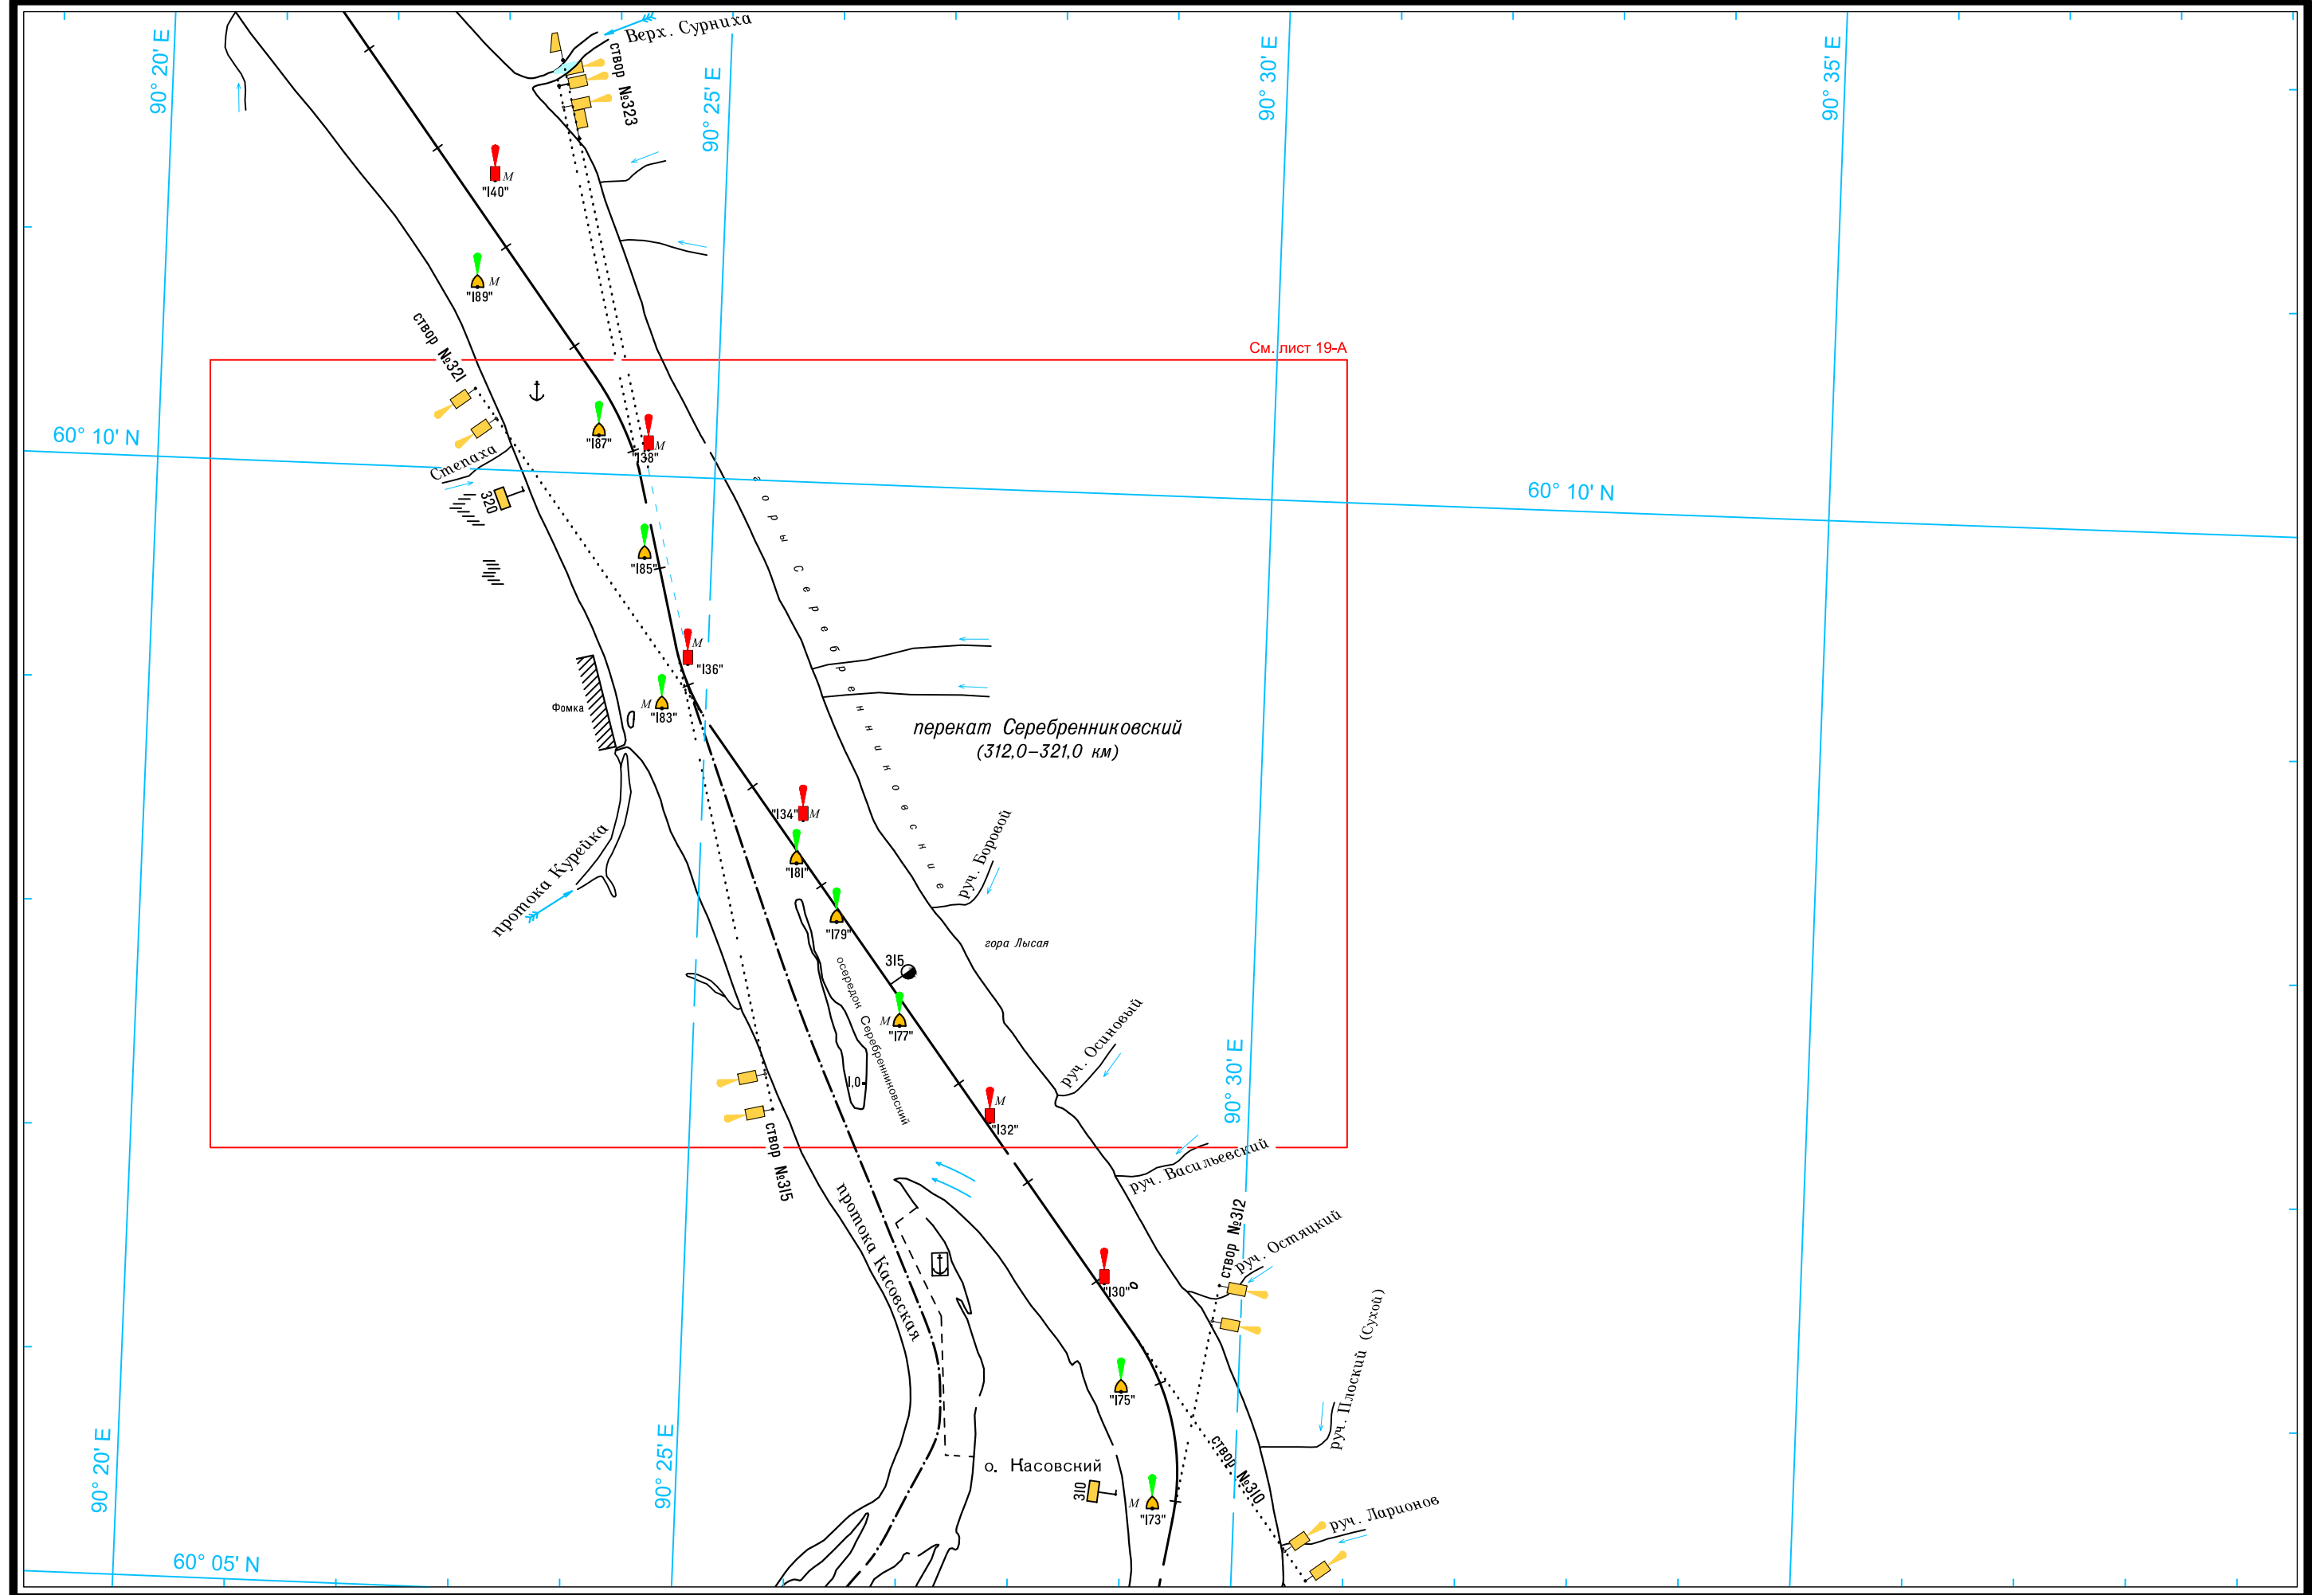

Широта - пять минут

Масштаб 1:50 000

ЛОГАРИФМИЧЕСКАЯ ШКАЛА СКОРОСТИ

59° 40' N

59° 40' N

Масштаб 1:50 000

ЛОГАРИФМИЧЕСКАЯ ШКАЛА СКОРОСТИ

Широта - пять минут

5

Широта - пять минут

Масштаб 1:50 000

ЛОГАРИФМИЧЕСКАЯ ШКАЛА СКОРОСТИ

Широта - пять минут

Масштаб 1:50 000

ЛОГАРИФИЧЕСКАЯ ШКАЛА СКОРОСТИ

Широта - пять минут

Масштаб 1:50 000

ЛОГАРИФМИЧЕСКАЯ ШКАЛА СКОРОСТИ

5

Широта - пять минут

1

Масштаб 1:50 000

ЛОГАРИФМИЧЕСКАЯ ШКАЛА СКОРОСТИ

Широта - пять минут

Масштаб 1:50 000

ЛОГАРИФМИЧЕСКАЯ ШКАЛА СКОРОСТИ

Широта - пять минут

Масштаб 1:50 000

ЛОГАРИФМИЧЕСКАЯ ШКАЛА СКОРОСТИ

Широта - пять минут

Масштаб 1:50 000

ЛОГАРИФМИЧЕСКАЯ ШКАЛА СКОРОСТИ