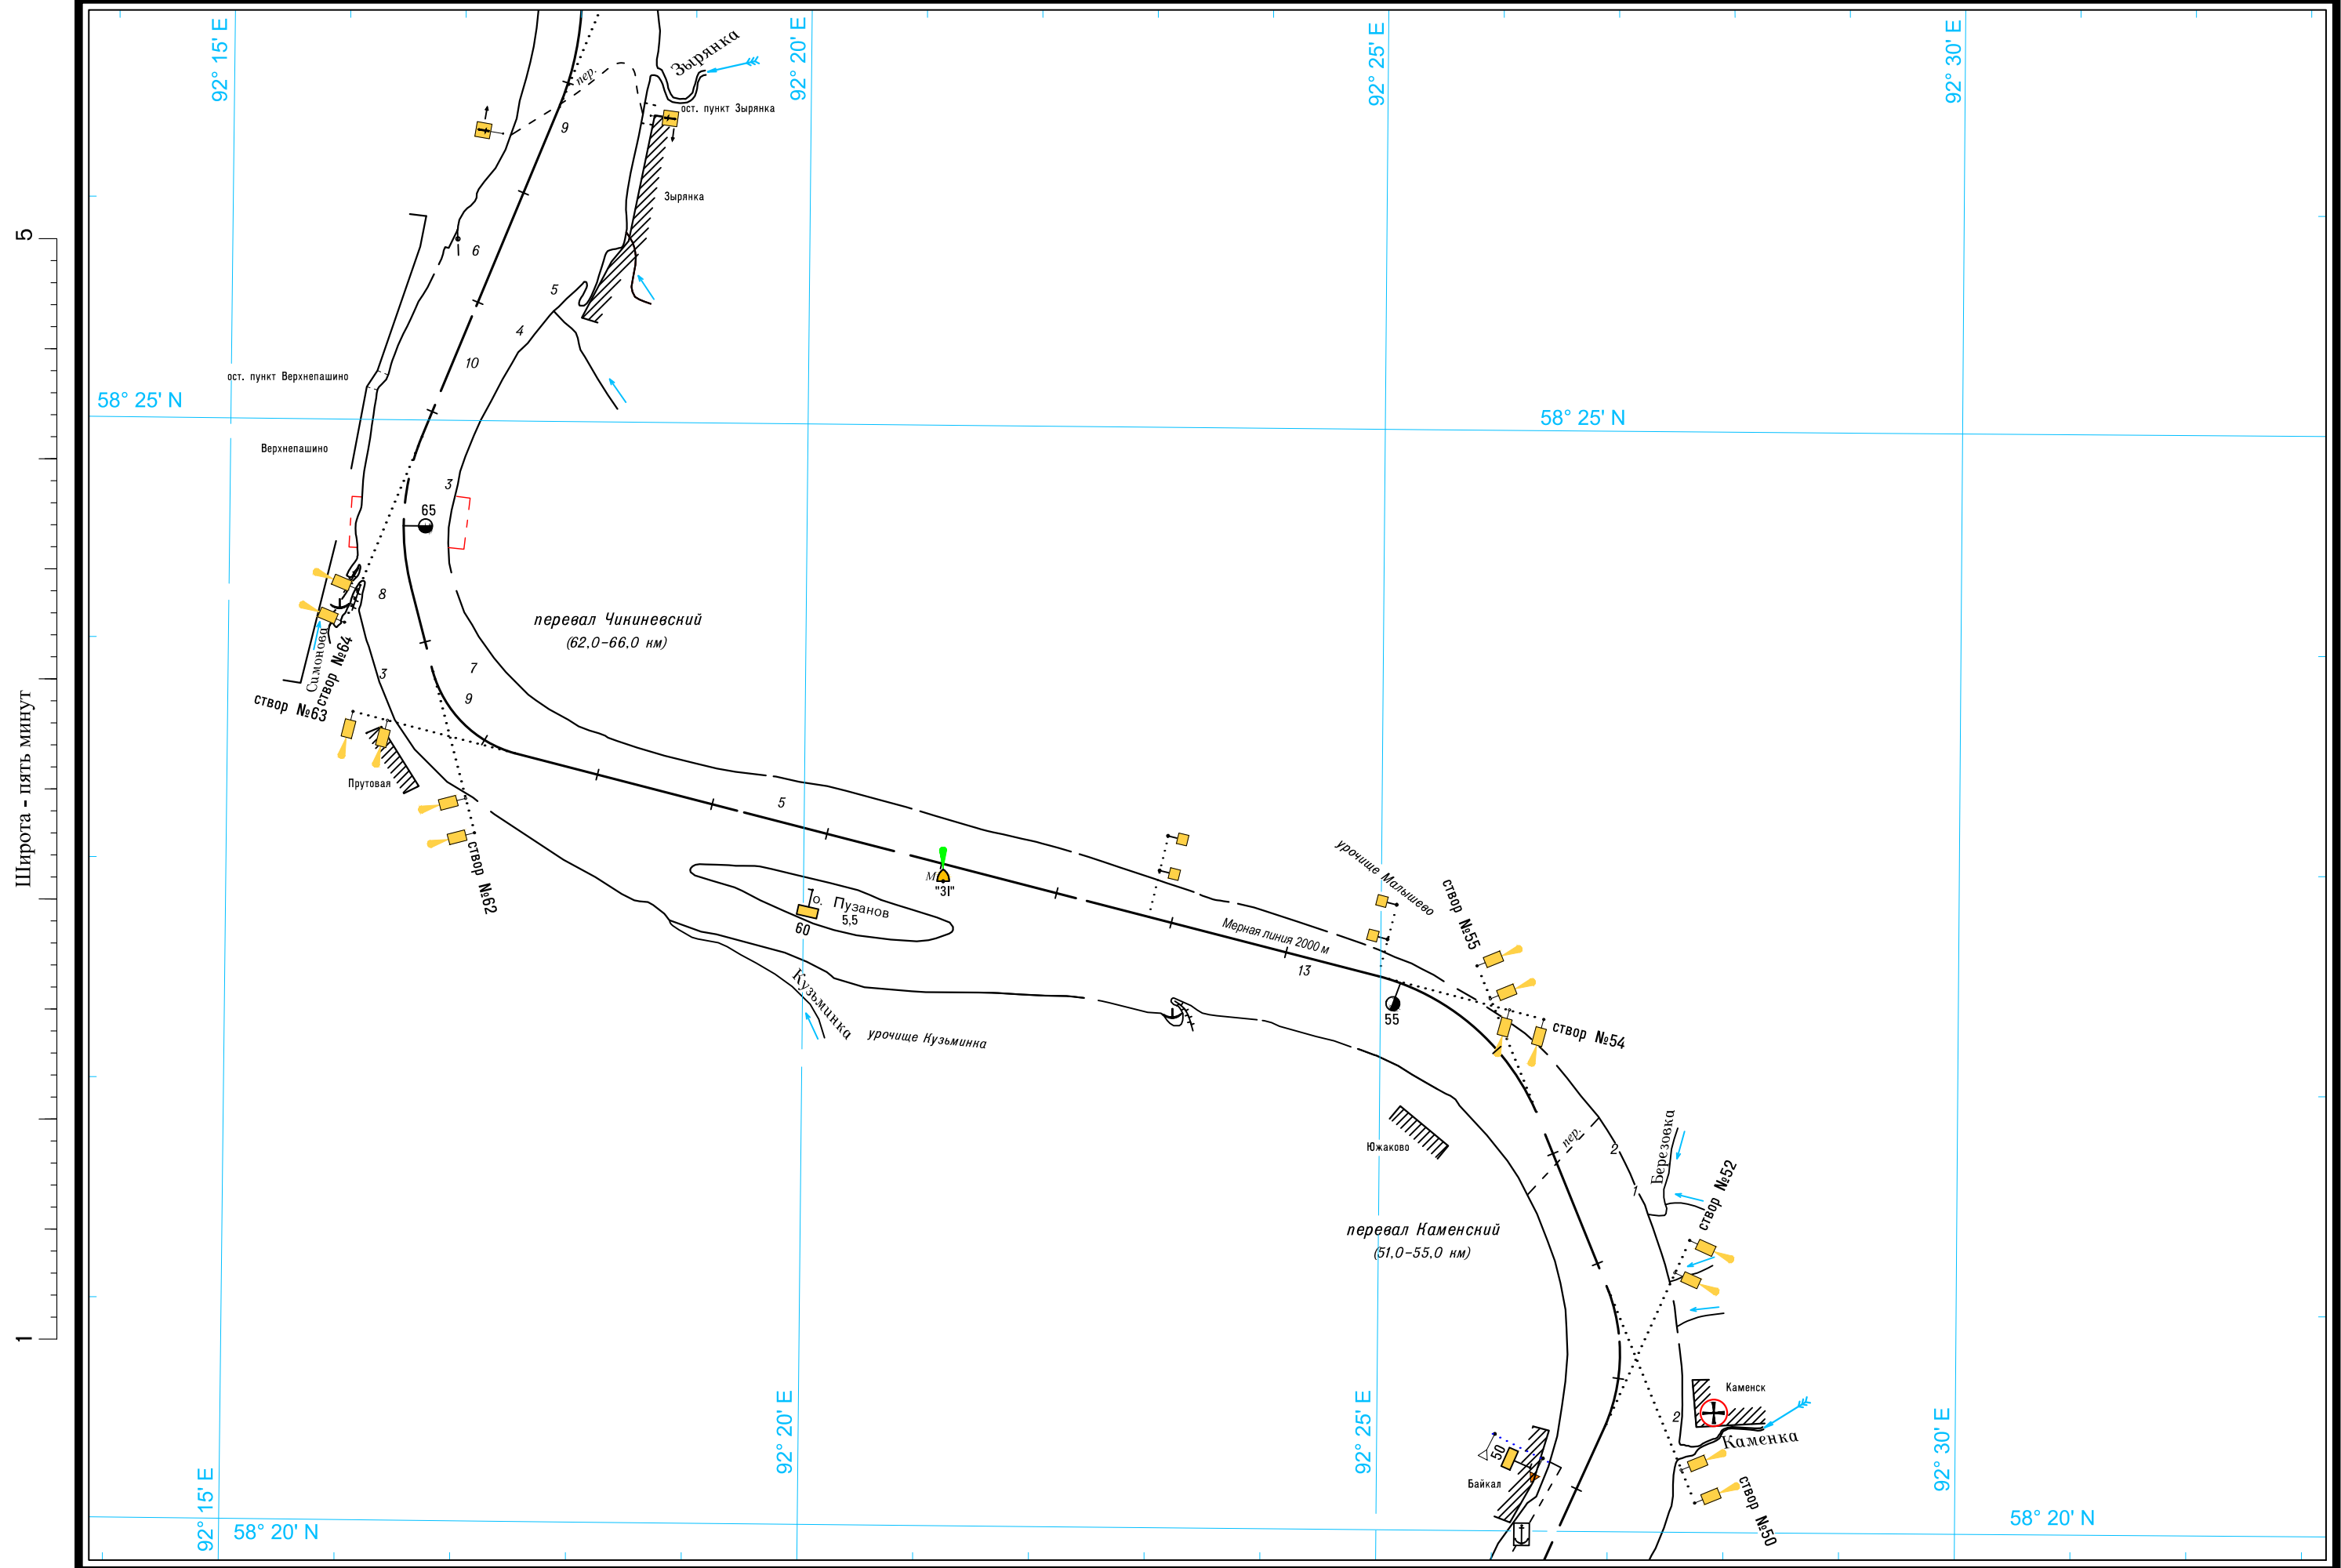

Широта - пять минут

Масштаб 1:50 000

ЛОГАРИФМИЧЕСКАЯ ШКАЛА СКОРОСТИ

Широта - пять минут

См. лист 2-А

Масштаб 1:50 000

ЛОГАРИФМИЧЕСКАЯ ШКАЛА СКОРОСТИ

Широта - пять минут

Масштаб 1:50 000

ЛОГАРИФМИЧЕСКАЯ ШКАЛА СКОРОСТИ

Широта - пять минут

58° 30' N

58° 30' N

Масштаб 1:50 000

ЛОГАРИФМИЧЕСКАЯ ШКАЛА СКОРОСТИ

Широта - пять минут

ЛОГАРИФМИЧЕСКАЯ ШКАЛА СКОРОСТИ

Широта - пять минут

59° 00' N

59° 00' N

Масштаб 1:50 000

ЛОГАРИФМИЧЕСКАЯ ШКАЛА СКОРОСТИ

Масштаб 1:50 000

ЛОГАРИФМИЧЕСКАЯ ШКАЛА СКОРОСТИ

Широта - пять минут

Масштаб 1:50 000

ЛОГАРИФМИЧЕСКАЯ ШКАЛА СКОРОСТИ

59° 40' N

59° 40' N

Масштаб 1:50 000

ЛОГАРИФМИЧЕСКАЯ ШКАЛА СКОРОСТИ

Широта - пять минут