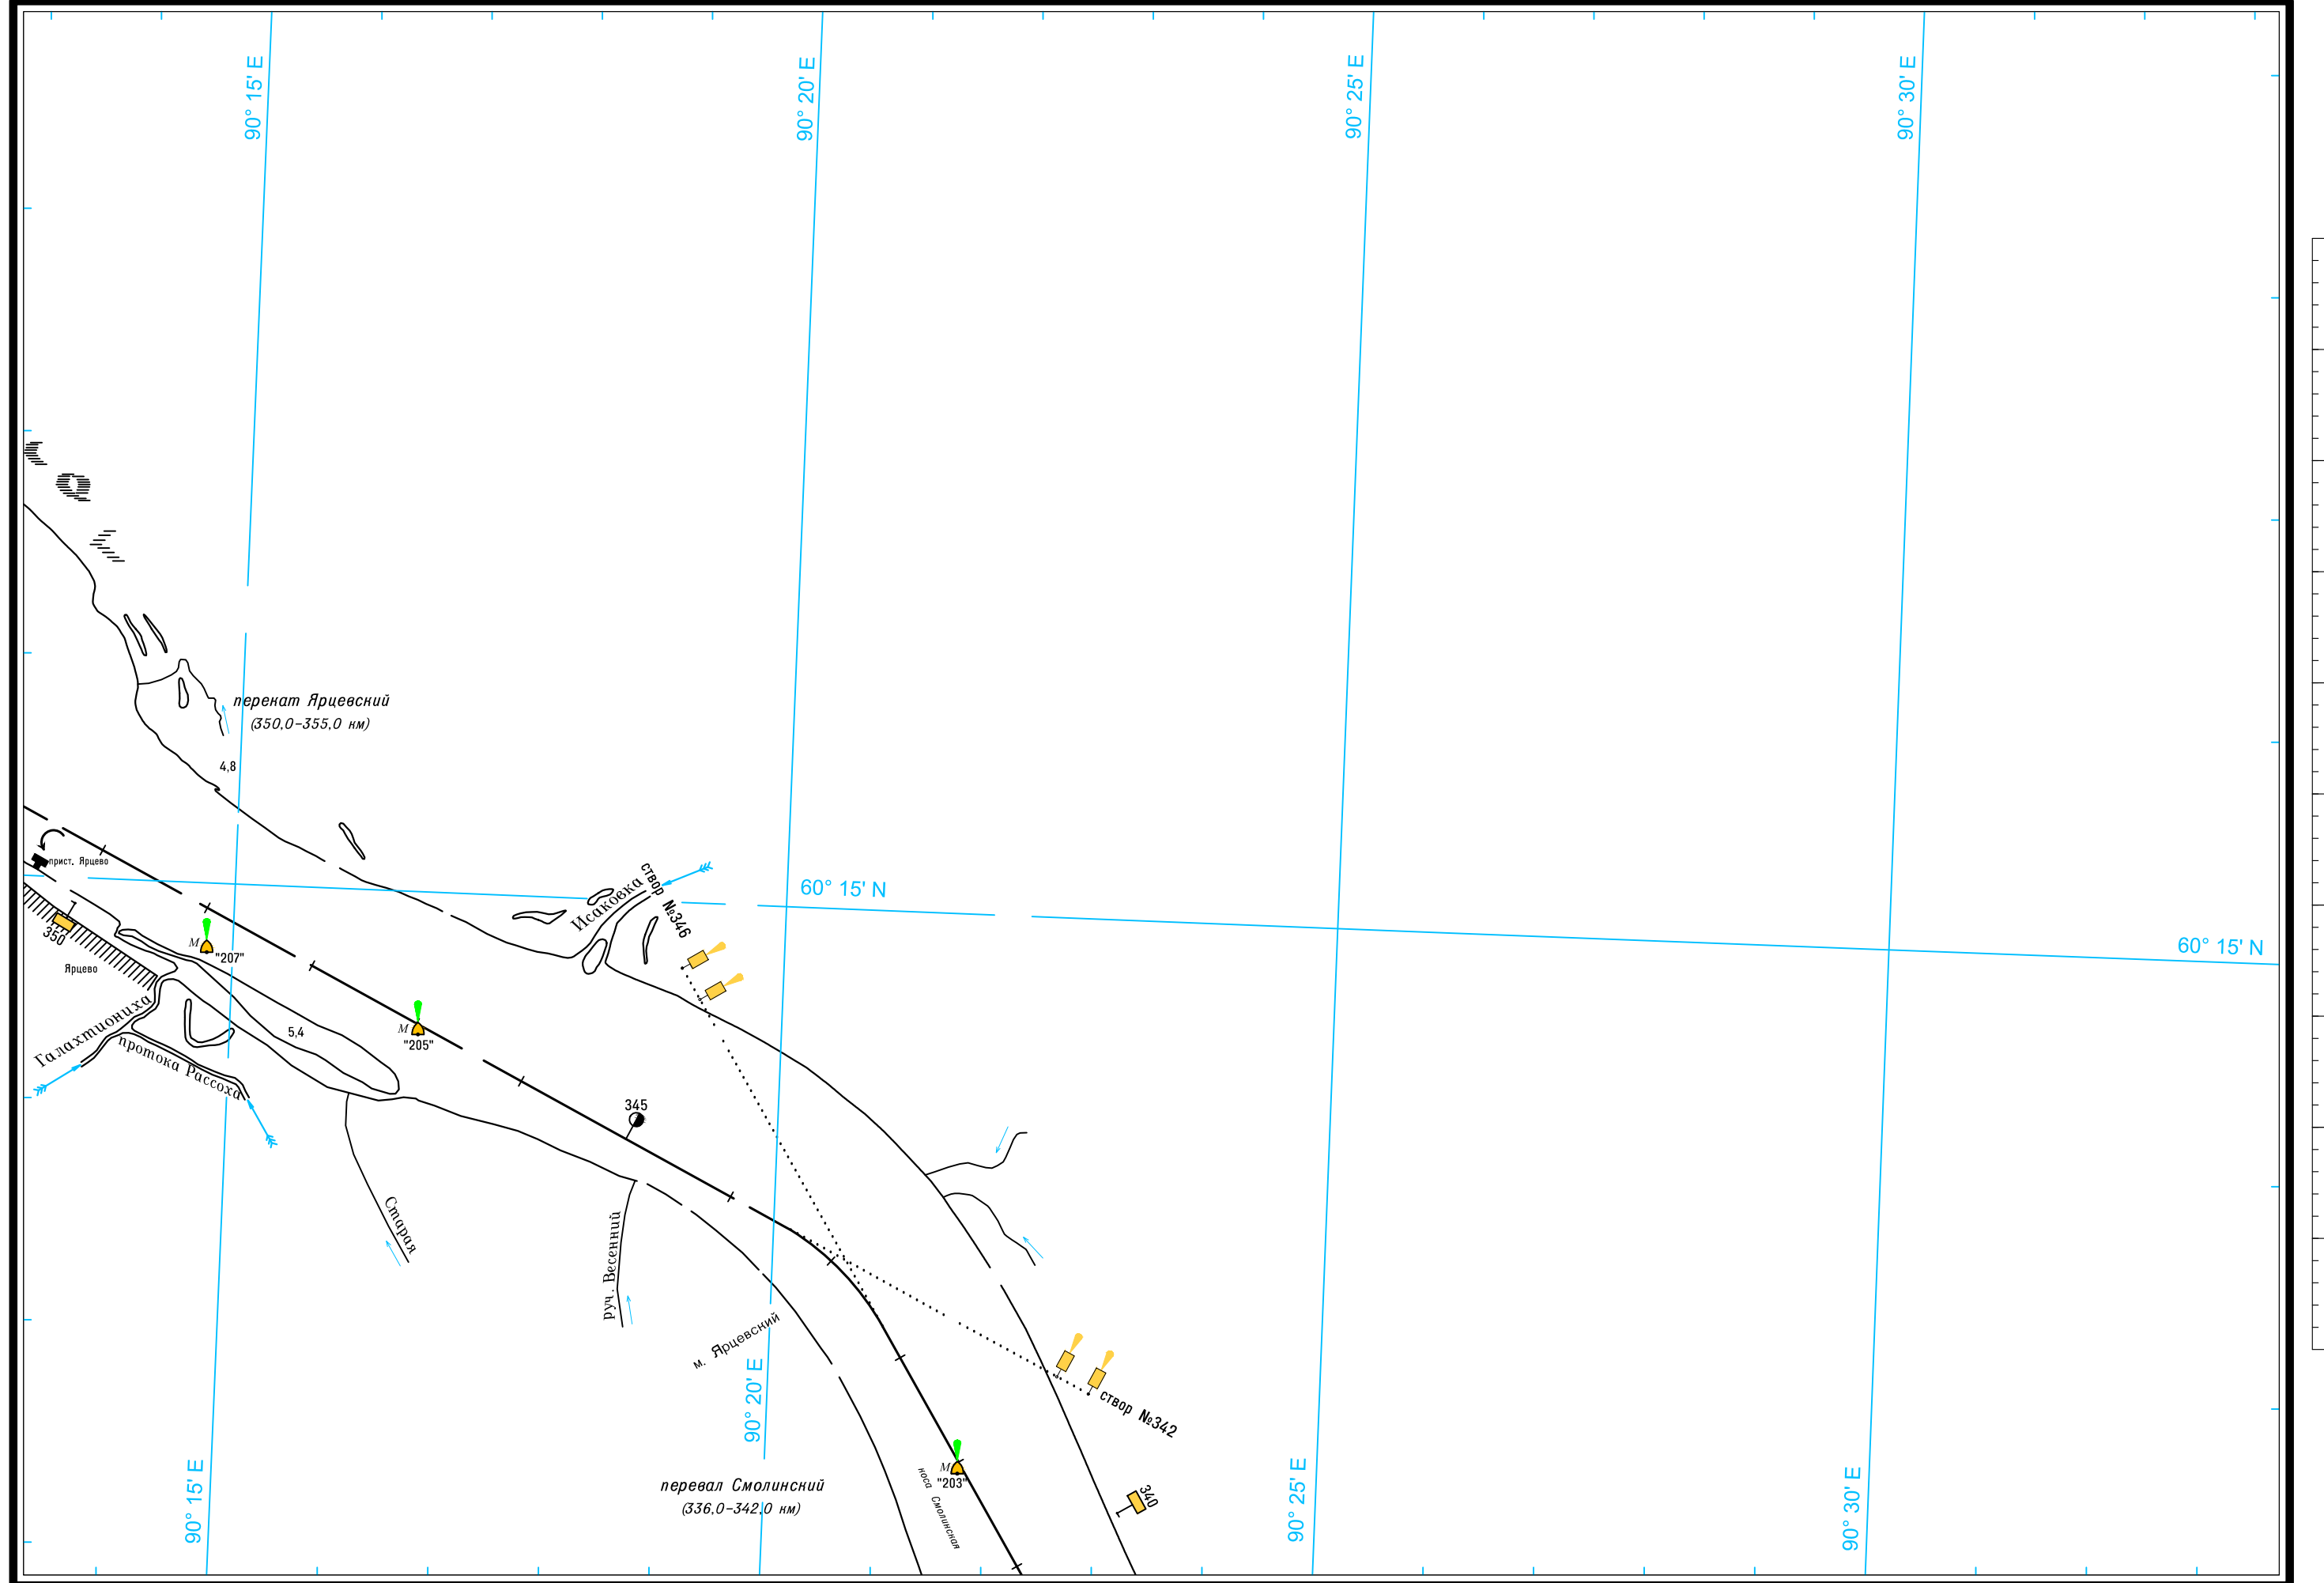

Широта - пять минут

Масштаб 1:50 000

ЛОГАРИФМИЧЕСКАЯ ШКАЛА СКОРОСТИ

59° 40' N

59° 40' N

Масштаб 1:50 000

ЛОГАРИФМИЧЕСКАЯ ШКАЛА СКОРОСТИ

Широта - пять минут

5

Широта - пять минут

Масштаб 1:50 000

ЛОГАРИФМИЧЕСКАЯ ШКАЛА СКОРОСТИ

Широта - пять минут

Масштаб 1:50 000

ЛОГАРИФИЧЕСКАЯ ШКАЛА СКОРОСТИ

Широта - пять минут

Масштаб 1:50 000

ЛОГАРИФМИЧЕСКАЯ ШКАЛА СКОРОСТИ

5

Широта - пять минут

1

Масштаб 1:50 000

ЛОГАРИФМИЧЕСКАЯ ШКАЛА СКОРОСТИ

Широта - пять минут

Масштаб 1:50 000

ЛОГАРИФМИЧЕСКАЯ ШКАЛА СКОРОСТИ

Широта - пять минут

Масштаб 1:50 000

ЛОГАРИФМИЧЕСКАЯ ШКАЛА СКОРОСТИ

Широта - пять минут

Масштаб 1:50 000

ЛОГАРИФМИЧЕСКАЯ ШКАЛА СКОРОСТИ