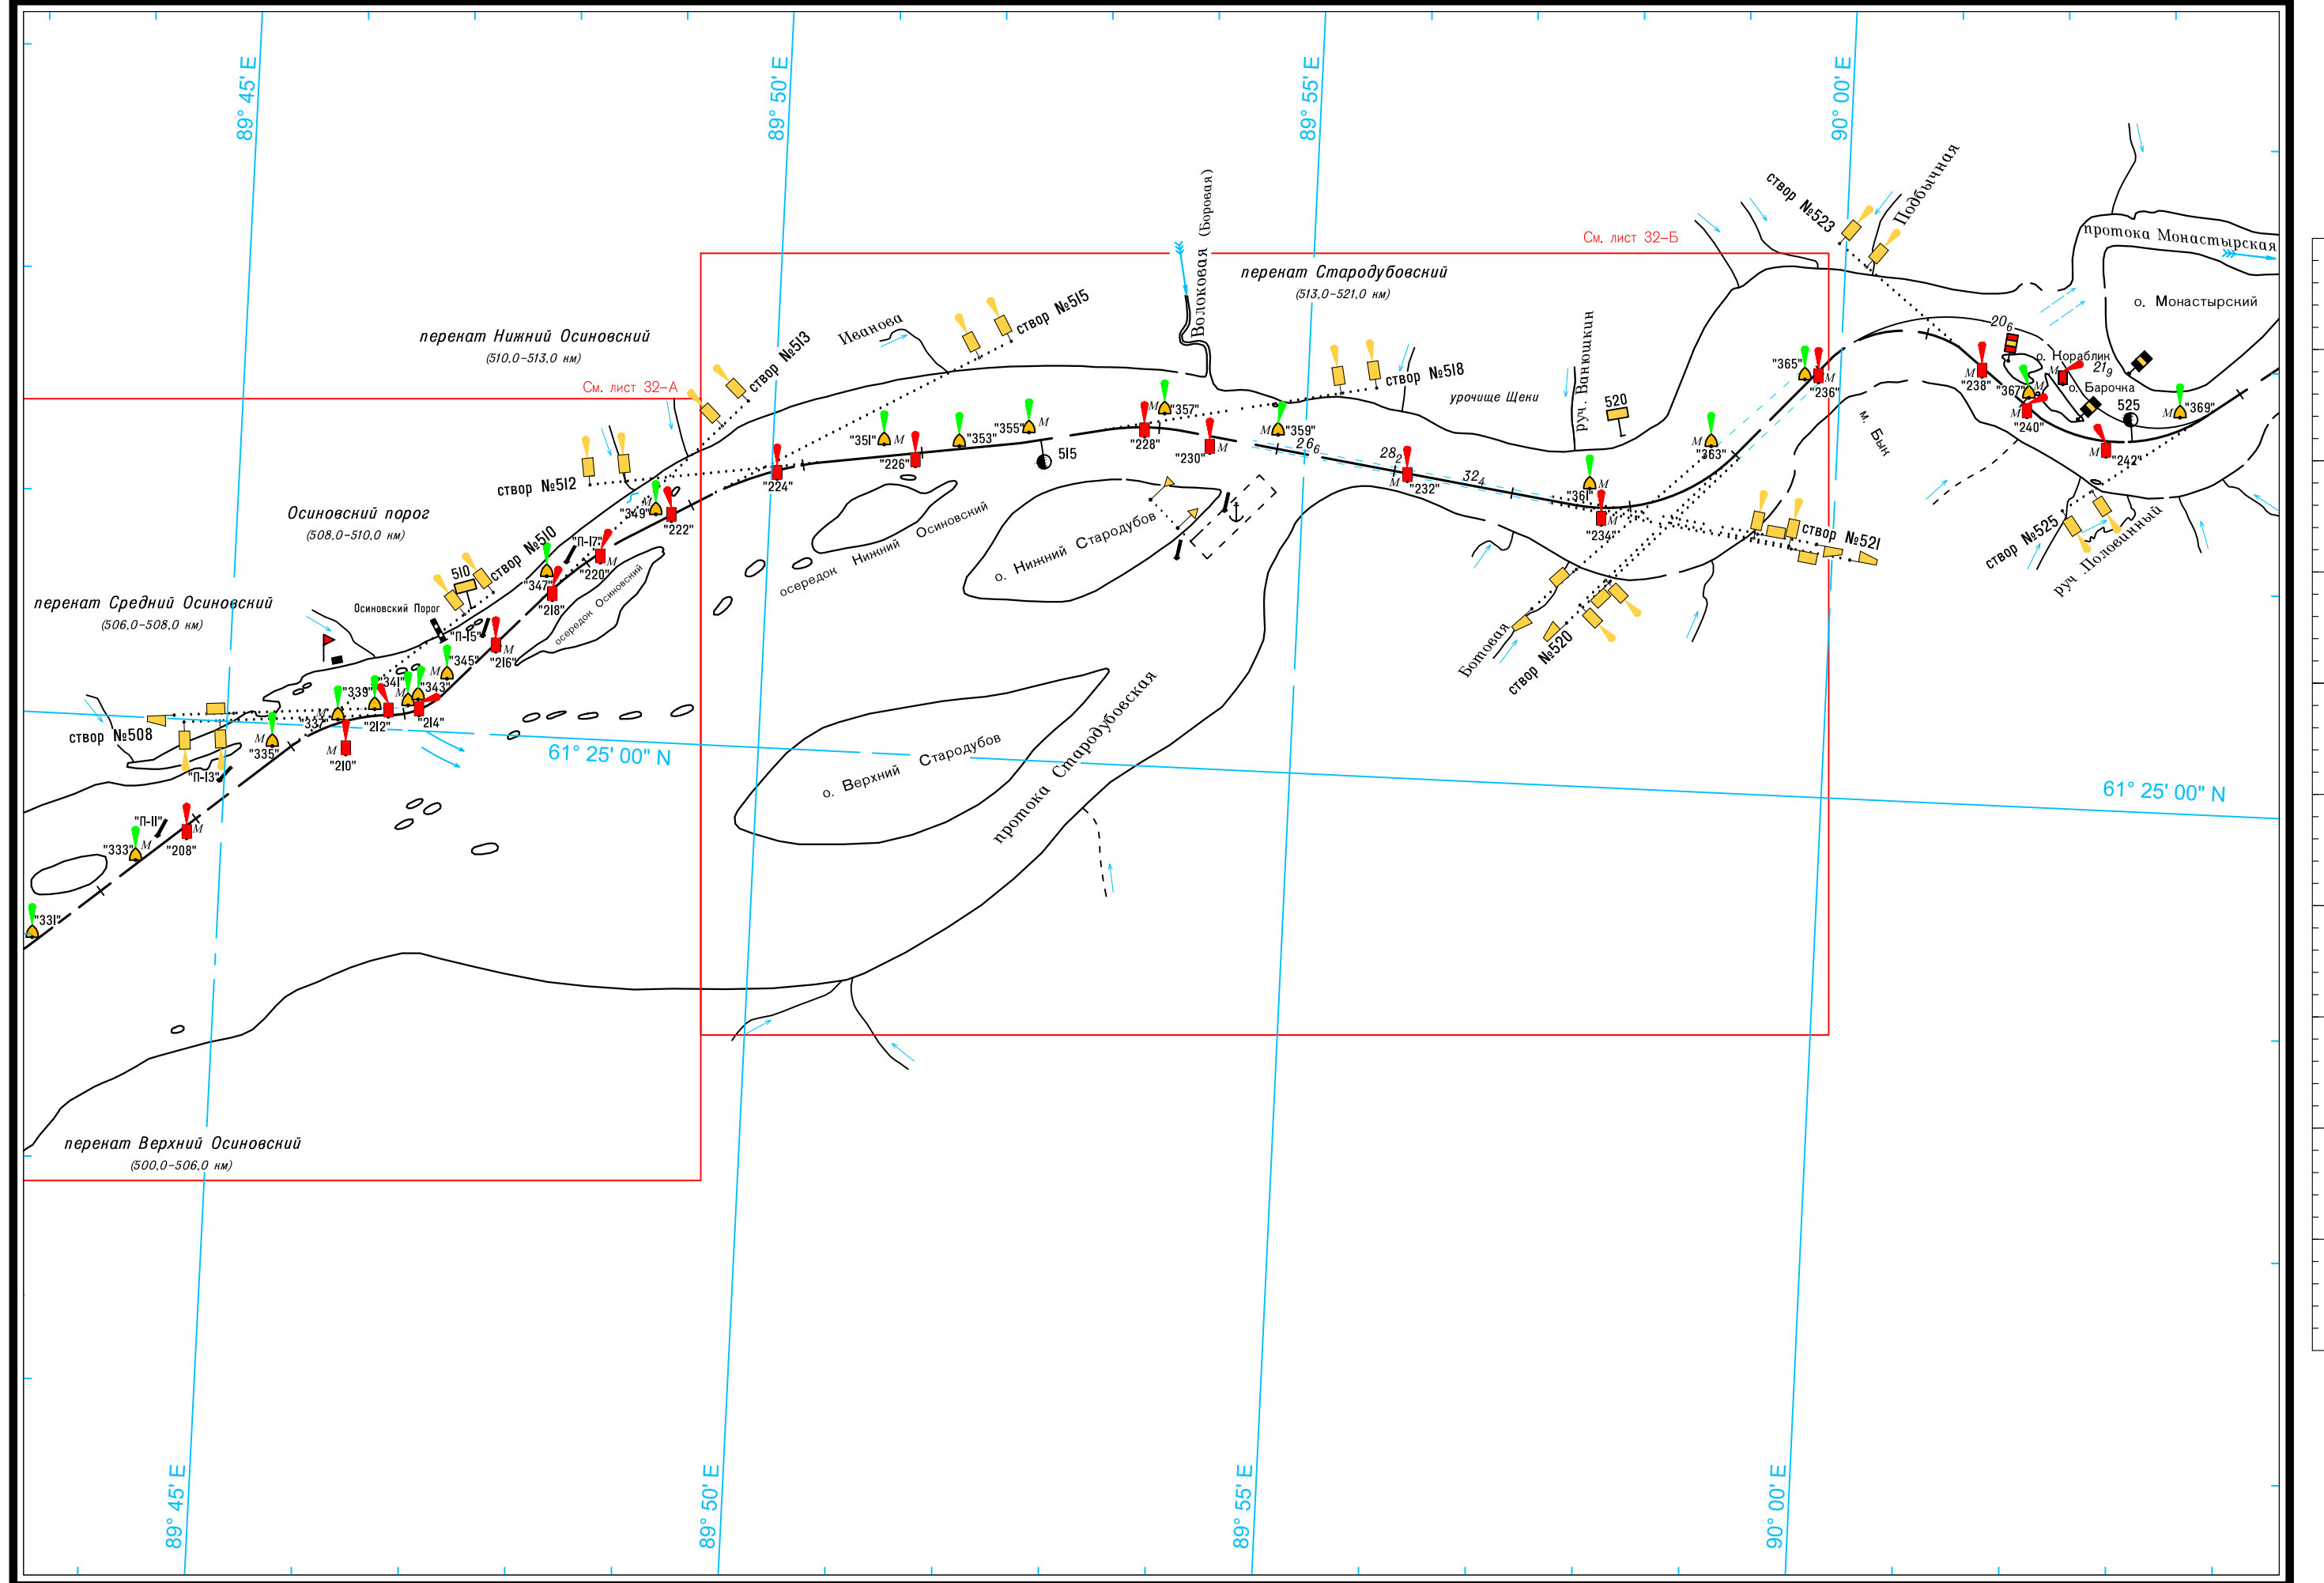

Широта - пять минут

Масштаб 1:50 000

ЛОГАРИФМИЧЕСКАЯ ШКАЛА СКОРОСТИ

59° 40' N

59° 40' N

Масштаб 1:50 000

ЛОГАРИФМИЧЕСКАЯ ШКАЛА СКОРОСТИ

Широта - пять минут

ЛОГАРИФМИЧЕСКАЯ ШКАЛА СКОРОСТИ

Широта - пять минут

1

Масштаб 1:50 000

ЛОГАРИФМИЧЕСКАЯ ШКАЛА СКОРОСТИ

Широта - пять минут

Масштаб 1:50 000

ЛОГАРИФМИЧЕСКАЯ ШКАЛА СКОРОСТИ

Широта - пять минут  
5  
1

Широта - пять минут 1 5

Масштаб 1:50 000

ЛОГАРИФМИЧЕСКАЯ ШКАЛА СКОРОСТИ

1  
5  
Широта - пять минут

Масштаб 1:50 000

ЛОГАРИФМИЧЕСКАЯ ШКАЛА СКОРОСТИ

Широта - пять минут

Масштаб 1:50 000

ЛОГАРИФМИЧЕСКАЯ ШКАЛА СКОРОСТИ

Масштаб 1:50 000

ЛОГАРИФМИЧЕСКАЯ ШКАЛА СКОРОСТИ

Широта - пять минут