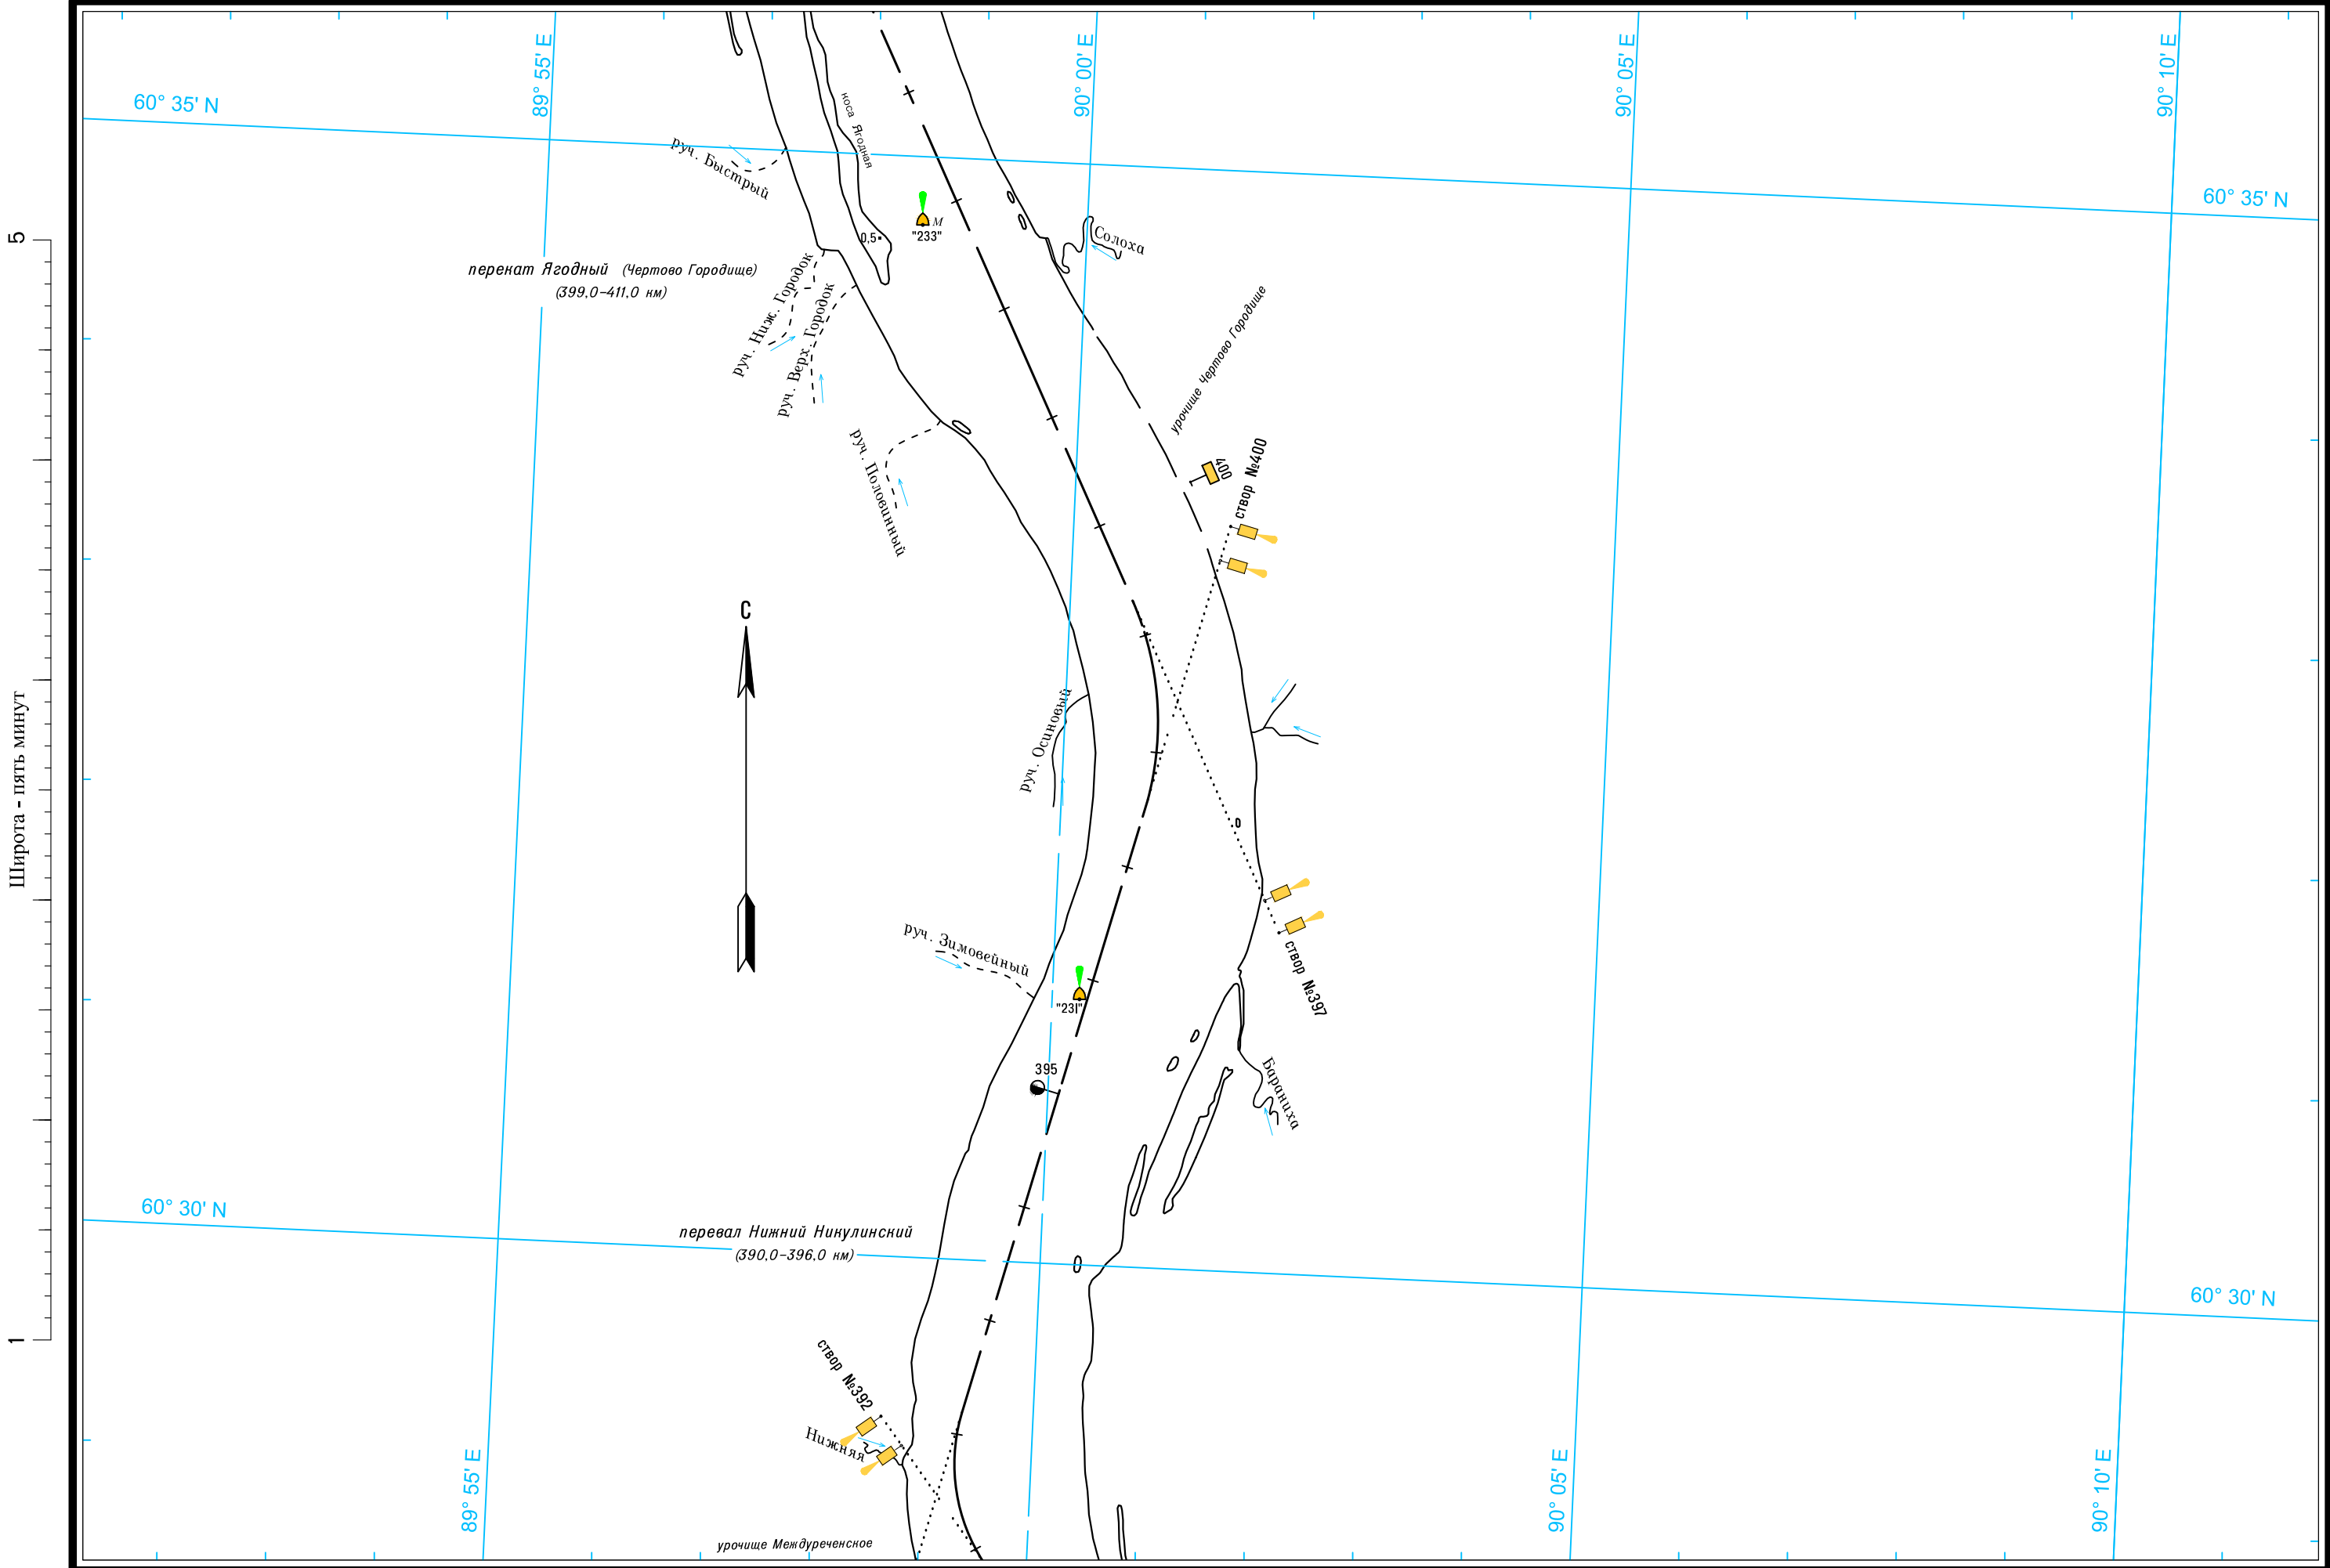

Широта - пять минут

Масштаб 1:50 000

ЛОГАРИФМИЧЕСКАЯ ШКАЛА СКОРОСТИ

59° 40' N

59° 40' N

Масштаб 1:50 000

ЛОГАРИФМИЧЕСКАЯ ШКАЛА СКОРОСТИ

Широта - пять минут

Масштаб 1:50 000

ЛОГАРИФМИЧЕСКАЯ ШКАЛА СКОРОСТИ

Широта - пять минут

Масштаб 1:50 000

ЛОГАРИФМИЧЕСКАЯ ШКАЛА СКОРОСТИ

Широта - пять минут

Масштаб 1:50 000

ЛОГАРИФМИЧЕСКАЯ ШКАЛА СКОРОСТИ

Широта - пять минут

Масштаб 1:50 000

ЛОГАРИФМИЧЕСКАЯ ШКАЛА СКОРОСТИ

Широта - пять минут

Масштаб 1:50 000

ЛОГАРИФМИЧЕСКАЯ ШКАЛА СКОРОСТИ

Широта - пять минут

Масштаб 1:50 000

ЛОГАРИФМИЧЕСКАЯ ШКАЛА СКОРОСТИ

Широта - пять минут

1

Масштаб 1:50 000

ЛОГАРИФМИЧЕСКАЯ ШКАЛА СКОРОСТИ

Широта - пять минут

Масштаб 1:50 000

ЛОГАРИФМИЧЕСКАЯ ШКАЛА СКОРОСТИ