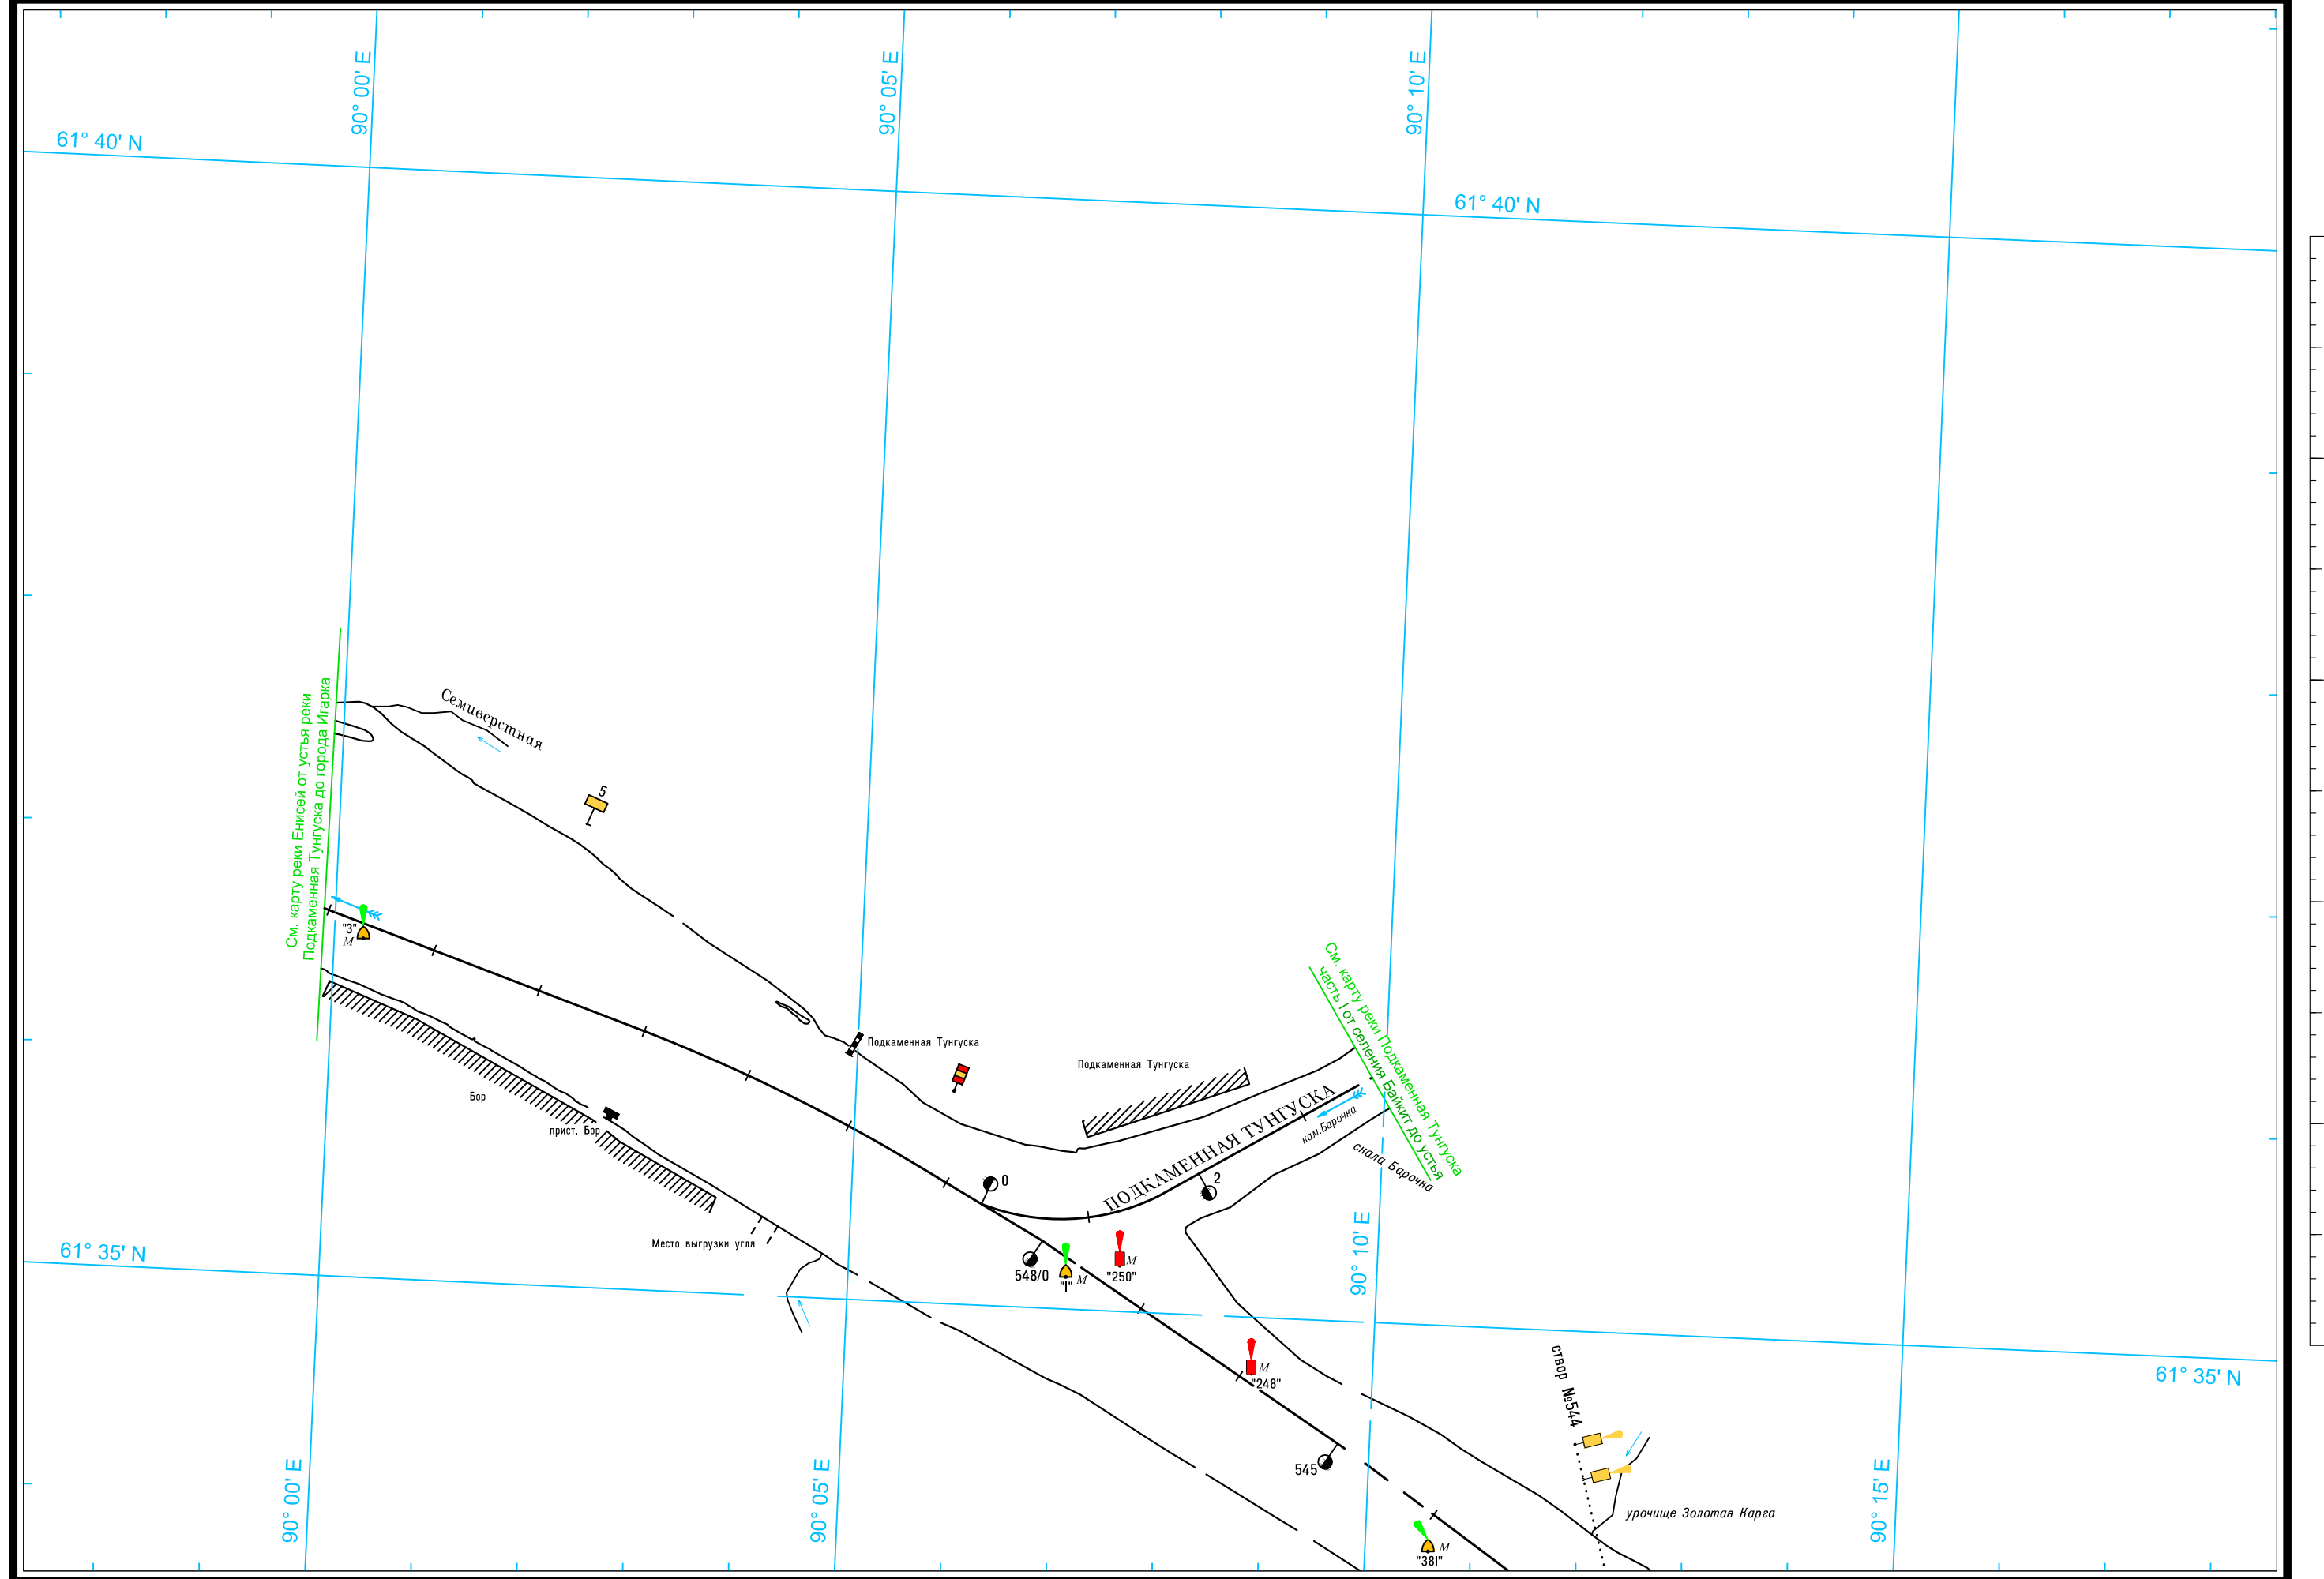

Широта - пять минут

Масштаб 1:50 000

ЛОГАРИФМИЧЕСКАЯ ШКАЛА СКОРОСТИ

Широта - пять минут

Масштаб 1:50 000

ЛОГАРИФМИЧЕСКАЯ ШКАЛА СКОРОСТИ

Широта - пять минут

Масштаб 1:50 000

ЛОГАРИФМИЧЕСКАЯ ШКАЛА СКОРОСТИ

Широта - пять минут

1

Масштаб 1:50 000

ЛОГАРИФМИЧЕСКАЯ ШКАЛА СКОРОСТИ

Широта - пять минут

Масштаб 1:50 000

ЛОГАРИФМИЧЕСКАЯ ШКАЛА СКОРОСТИ

Широта - пять минут  
5  
1

Широта - пять минут 1 5

Масштаб 1:50 000

ЛОГАРИФМИЧЕСКАЯ ШКАЛА СКОРОСТИ

1  
5  
Широта - пять минут

Масштаб 1:50 000

ЛОГАРИФМИЧЕСКАЯ ШКАЛА СКОРОСТИ

Широта - пять минут

Масштаб 1:50 000

ЛОГАРИФМИЧЕСКАЯ ШКАЛА СКОРОСТИ

Масштаб 1:50 000

ЛОГАРИФМИЧЕСКАЯ ШКАЛА СКОРОСТИ

Широта - пять минут