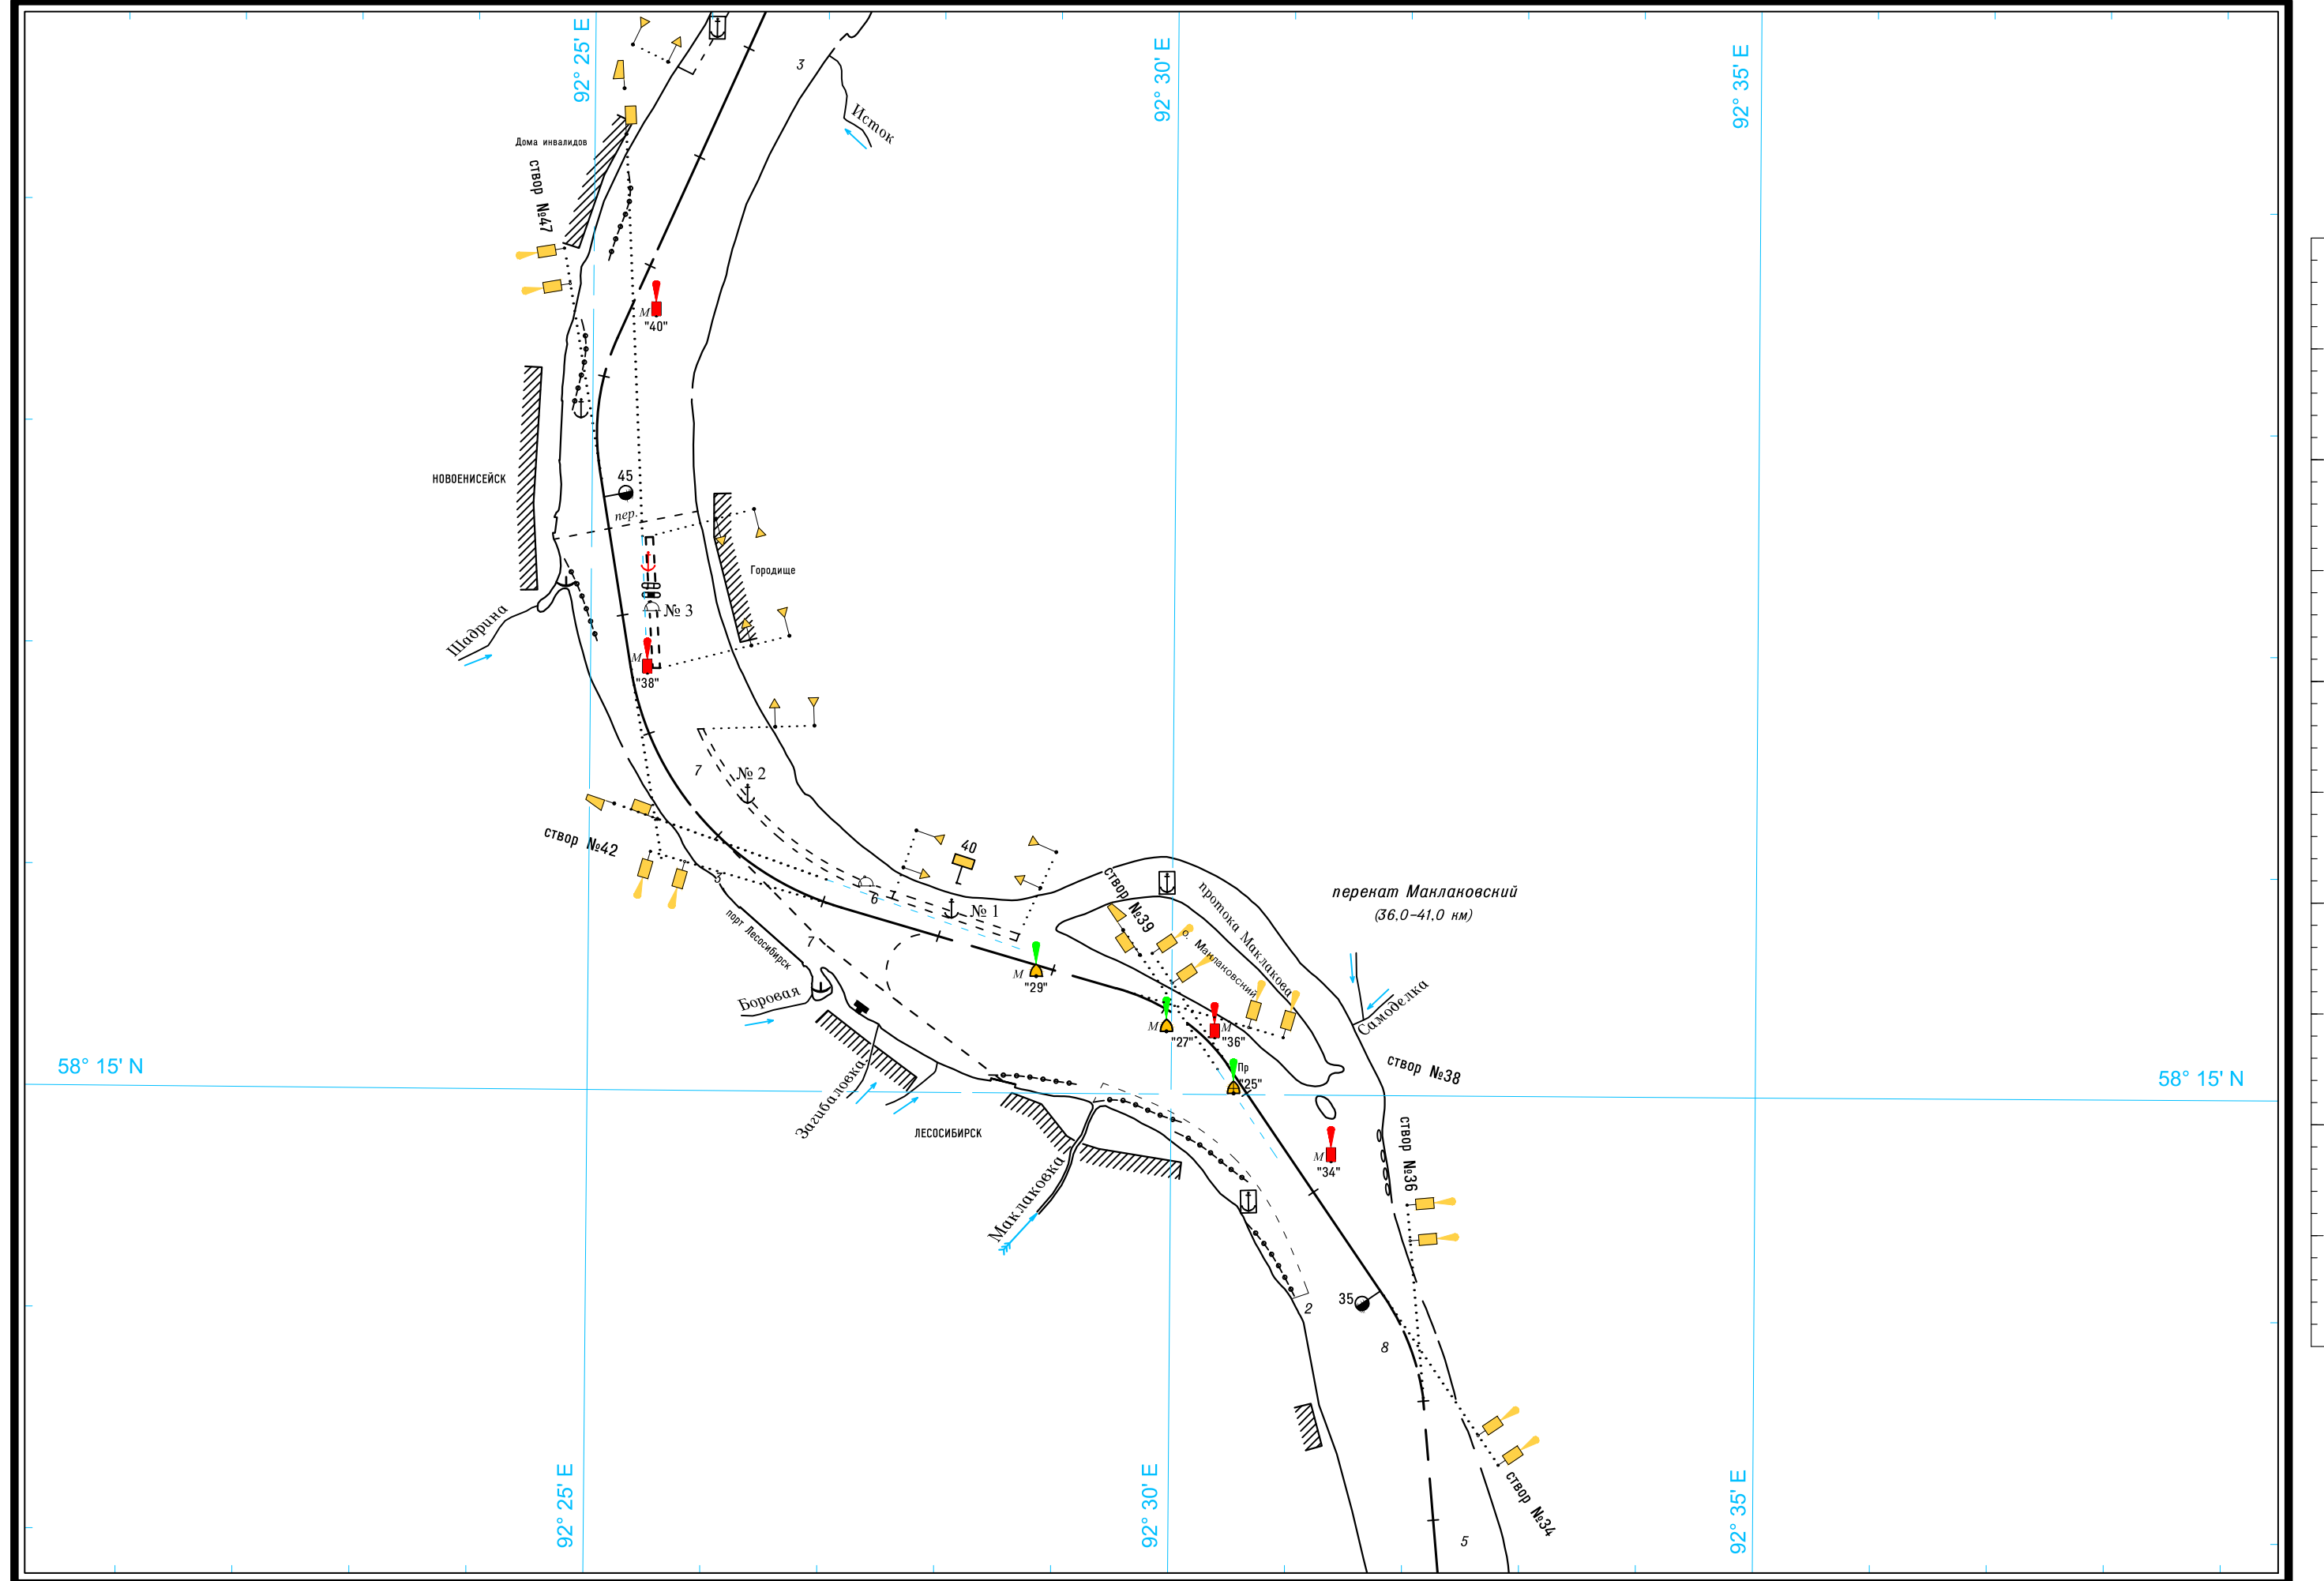

Широта - пять минут

Масштаб 1:50 000

ЛОГАРИФМИЧЕСКАЯ ШКАЛА СКОРОСТИ

Широта - пять минут

См. лист 2-А

Масштаб 1:50 000

ЛОГАРИФМИЧЕСКАЯ ШКАЛА СКОРОСТИ

Широта - пять минут

Масштаб 1:50 000

ЛОГАРИФМИЧЕСКАЯ ШКАЛА СКОРОСТИ

Широта - пять минут

58° 30' N

58° 30' N

Масштаб 1:50 000

ЛОГАРИФМИЧЕСКАЯ ШКАЛА СКОРОСТИ

Широта - пять минут

ЛОГАРИФМИЧЕСКАЯ ШКАЛА СКОРОСТИ

Широта - пять минут

59° 00' N

59° 00' N

Масштаб 1:50 000

ЛОГАРИФМИЧЕСКАЯ ШКАЛА СКОРОСТИ

Масштаб 1:50 000

ЛОГАРИФМИЧЕСКАЯ ШКАЛА СКОРОСТИ

Широта - пять минут

Масштаб 1:50 000

ЛОГАРИФМИЧЕСКАЯ ШКАЛА СКОРОСТИ

59° 40' N

59° 40' N

Масштаб 1:50 000

ЛОГАРИФМИЧЕСКАЯ ШКАЛА СКОРОСТИ

Широта - пять минут