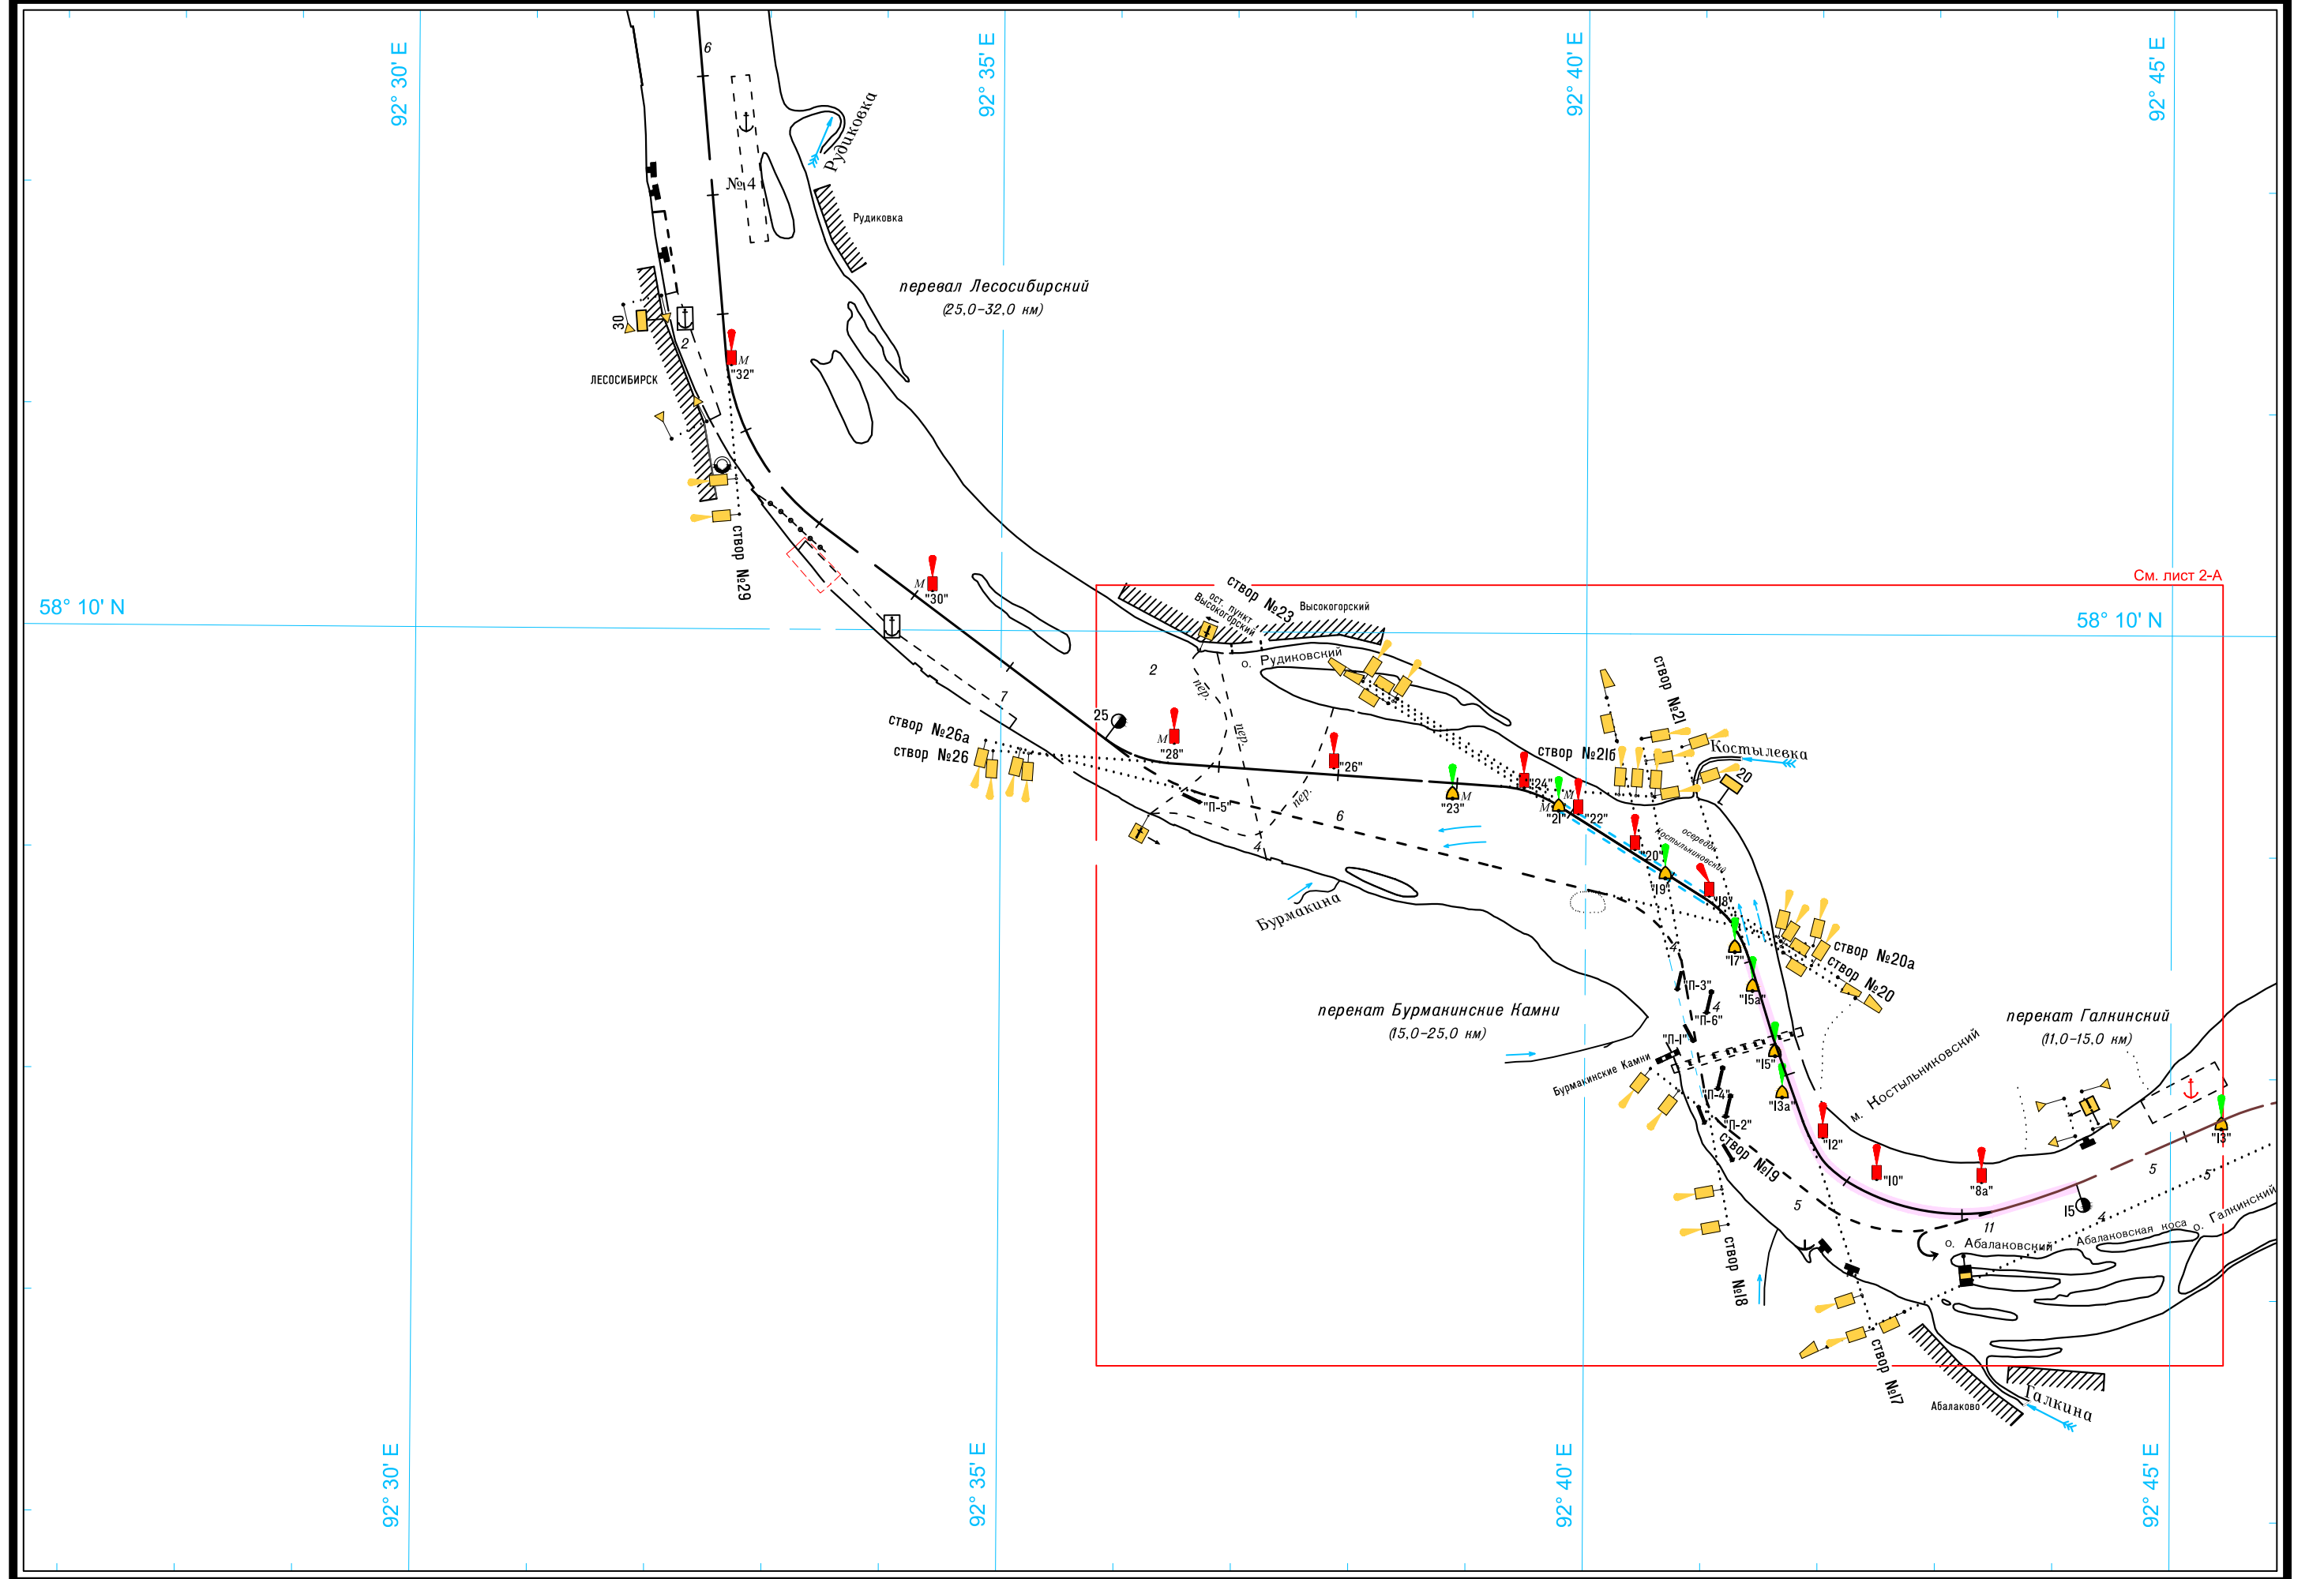

Широта - пять минут

Масштаб 1:50 000

ЛОГАРИФМИЧЕСКАЯ ШКАЛА СКОРОСТИ

Широта - пять минут

См. лист 2-А

Масштаб 1:50 000

ЛОГАРИФМИЧЕСКАЯ ШКАЛА СКОРОСТИ

Широта - пять минут

Масштаб 1:50 000

ЛОГАРИФМИЧЕСКАЯ ШКАЛА СКОРОСТИ

Широта - пять минут

58° 30' N

58° 30' N

Масштаб 1:50 000

ЛОГАРИФМИЧЕСКАЯ ШКАЛА СКОРОСТИ

Широта - пять минут

ЛОГАРИФМИЧЕСКАЯ ШКАЛА СКОРОСТИ

Широта - пять минут

59° 00' N

59° 00' N

Масштаб 1:50 000

ЛОГАРИФМИЧЕСКАЯ ШКАЛА СКОРОСТИ

Масштаб 1:50 000

ЛОГАРИФМИЧЕСКАЯ ШКАЛА СКОРОСТИ

Широта - пять минут

Масштаб 1:50 000

ЛОГАРИФМИЧЕСКАЯ ШКАЛА СКОРОСТИ

59° 40' N

59° 40' N

Масштаб 1:50 000

ЛОГАРИФМИЧЕСКАЯ ШКАЛА СКОРОСТИ

Широта - пять минут