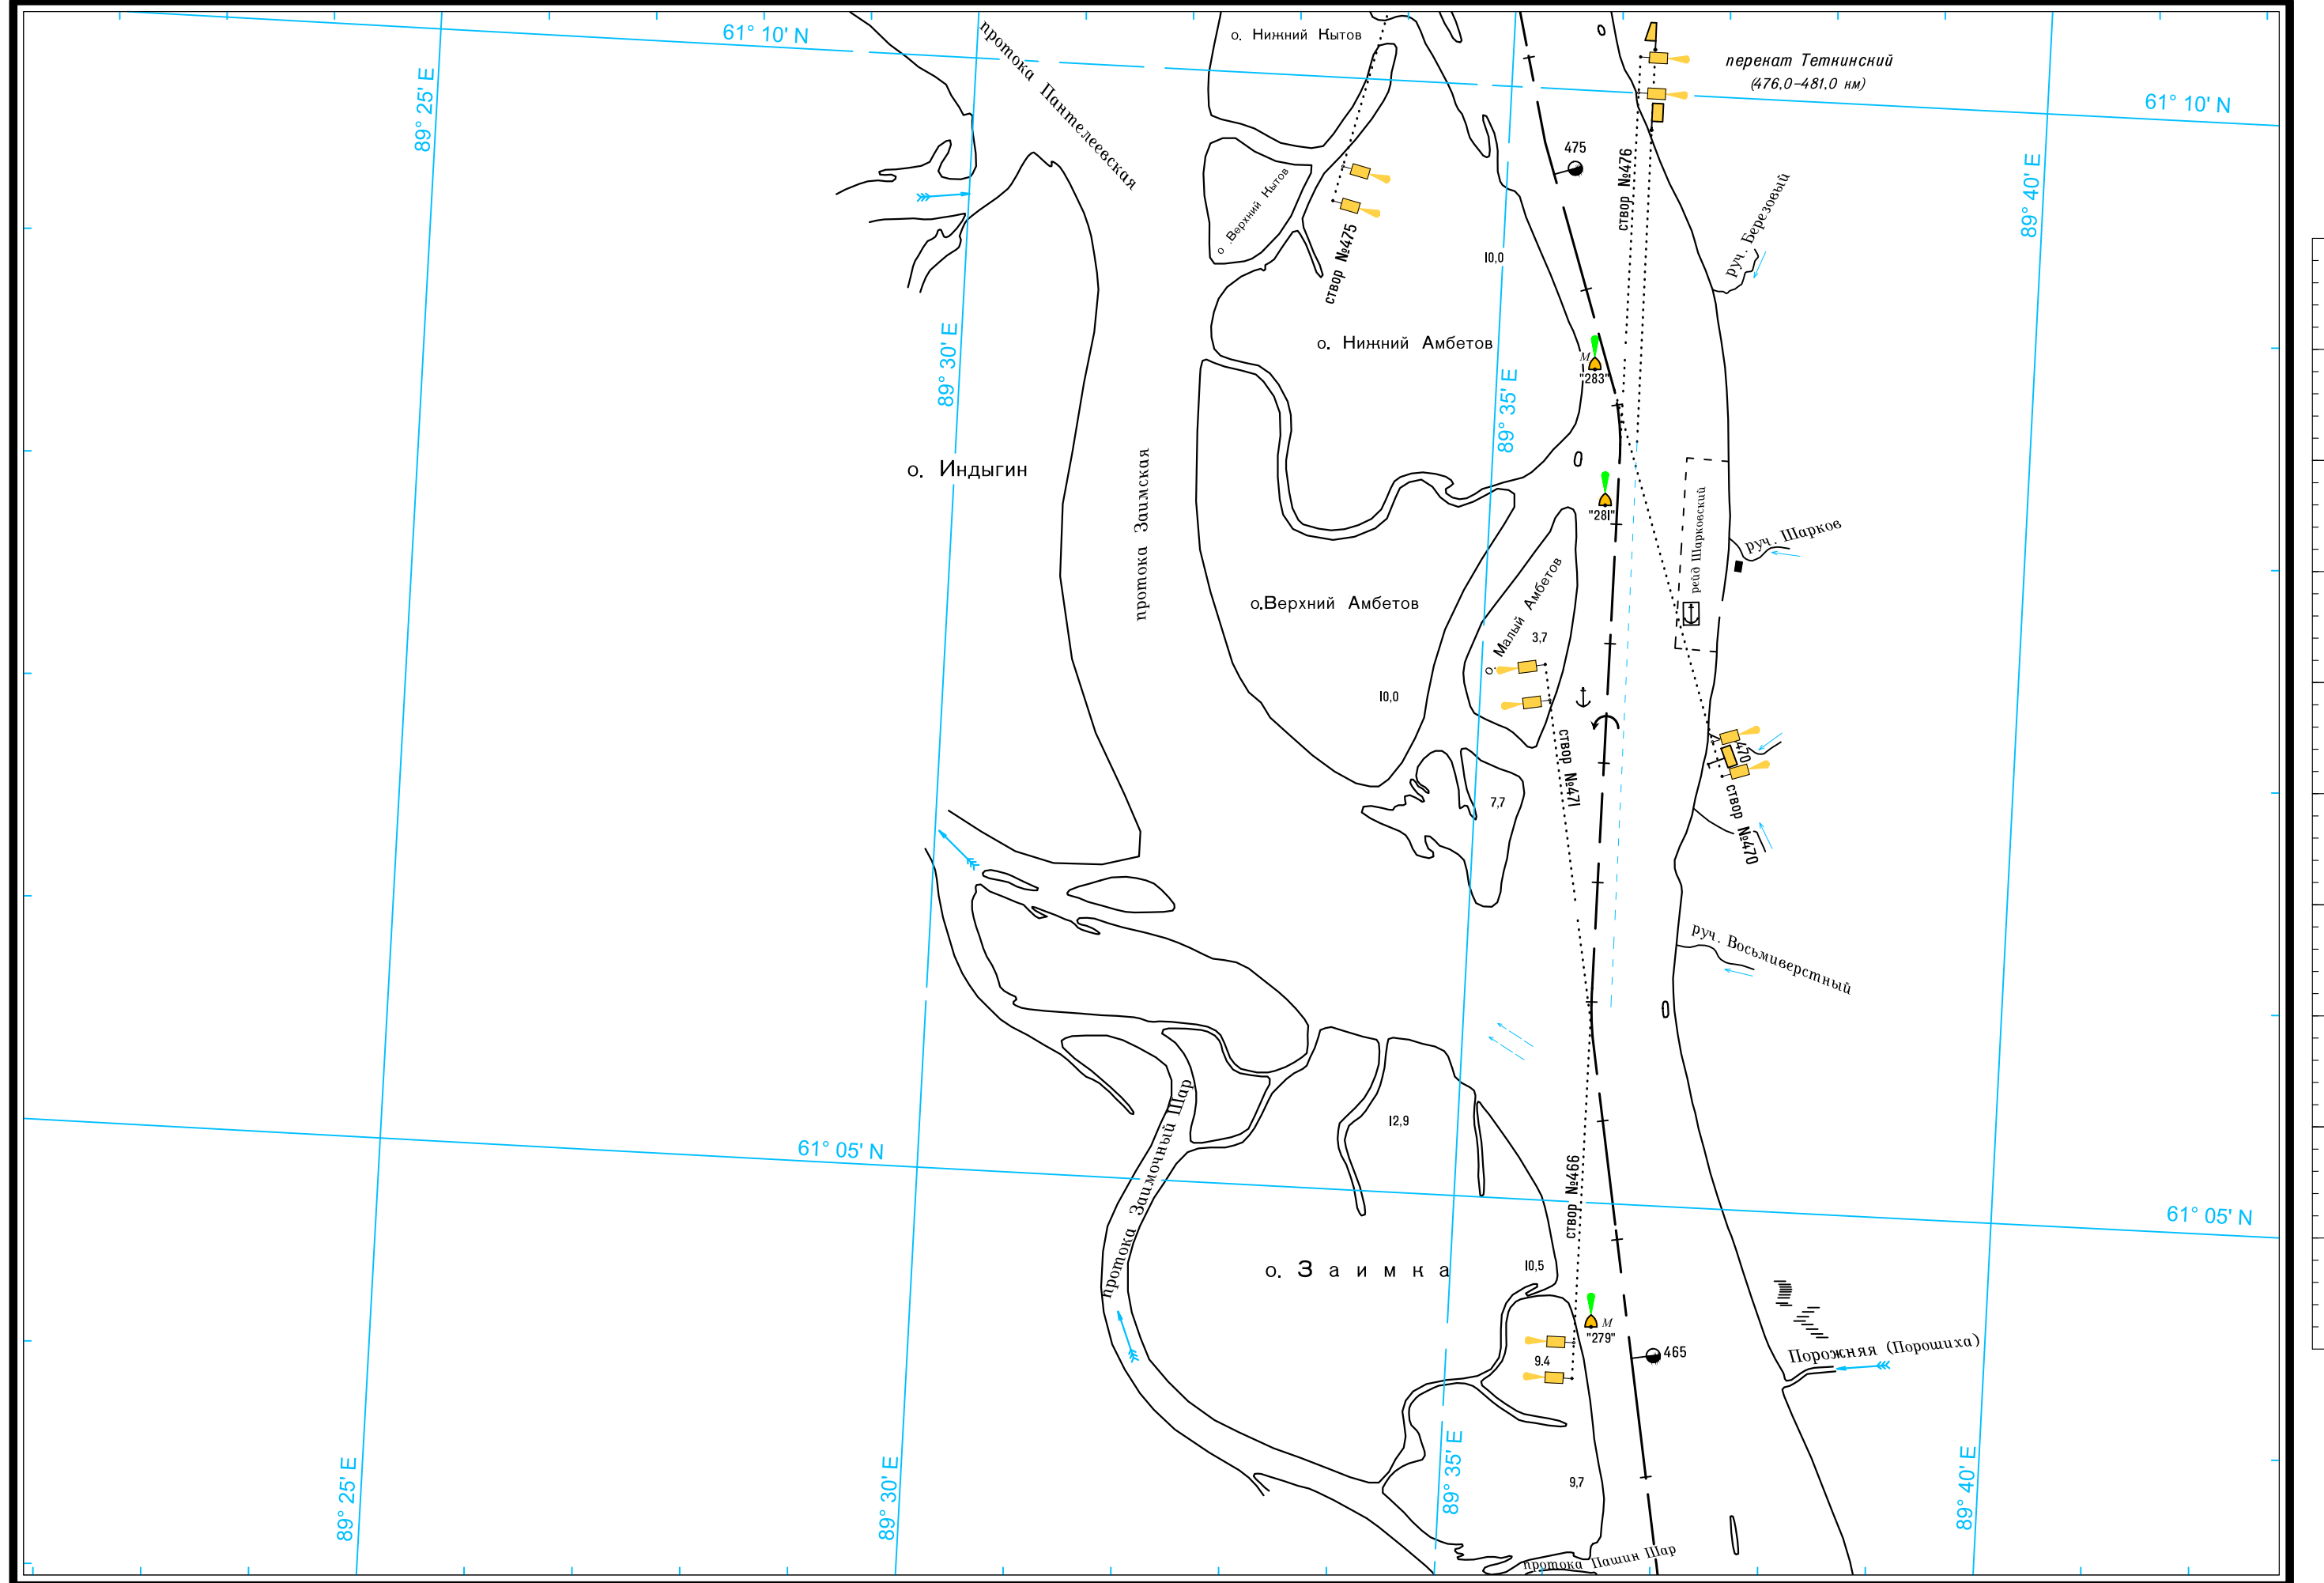

Широта - пять минут

Масштаб 1:50 000

ЛОГАРИФМИЧЕСКАЯ ШКАЛА СКОРОСТИ

Широта - пять минут

Масштаб 1:50 000

ЛОГАРИФМИЧЕСКАЯ ШКАЛА СКОРОСТИ

Широта - пять минут

Масштаб 1:50 000

ЛОГАРИФМИЧЕСКАЯ ШКАЛА СКОРОСТИ

Широта - пять минут

1

Масштаб 1:50 000

ЛОГАРИФМИЧЕСКАЯ ШКАЛА СКОРОСТИ

Широта - пять минут

Масштаб 1:50 000

ЛОГАРИФМИЧЕСКАЯ ШКАЛА СКОРОСТИ

Широта - пять минут  
5  
1

Широта - пять минут 1 5

Масштаб 1:50 000

ЛОГАРИФМИЧЕСКАЯ ШКАЛА СКОРОСТИ

1  
5  
Широта - пять минут

Масштаб 1:50 000

ЛОГАРИФМИЧЕСКАЯ ШКАЛА СКОРОСТИ

Широта - пять минут

Масштаб 1:50 000

ЛОГАРИФМИЧЕСКАЯ ШКАЛА СКОРОСТИ

Масштаб 1:50 000

ЛОГАРИФМИЧЕСКАЯ ШКАЛА СКОРОСТИ

Широта - пять минут