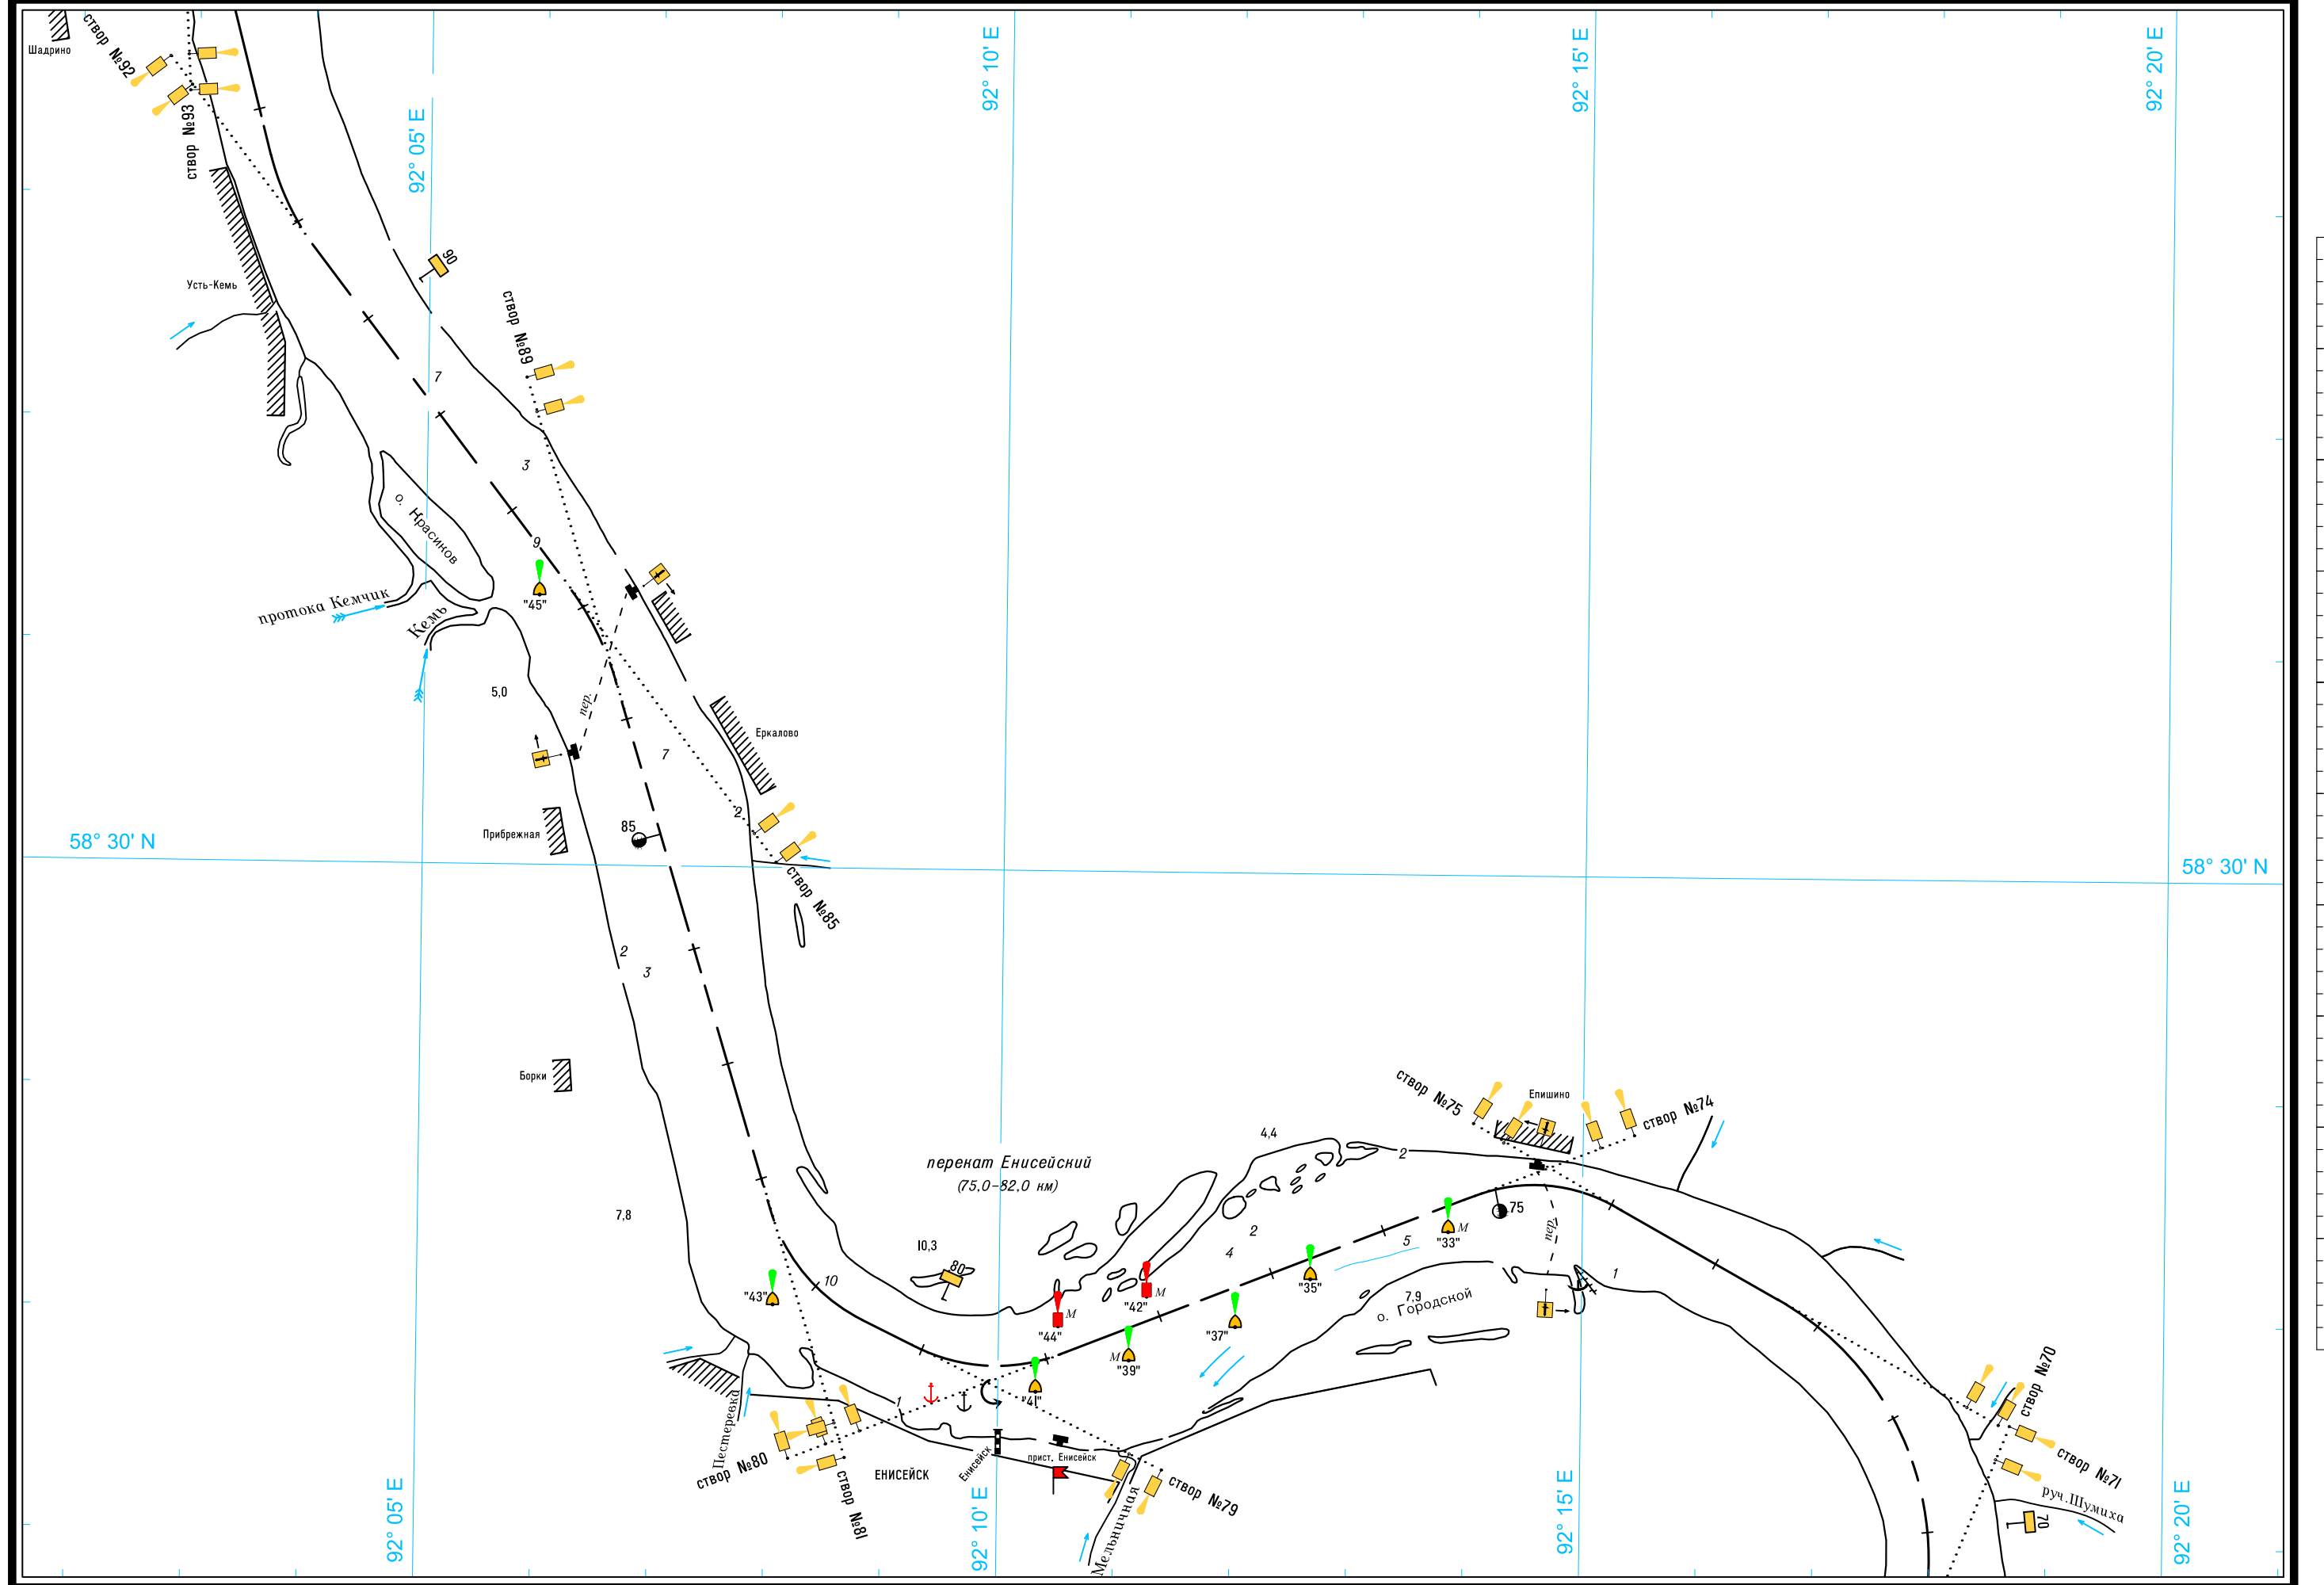

Масштаб 1:50 000

ЛОГАРИФМИЧЕСКАЯ ШКАЛА СКОРОСТИ

Широта - пять минут

58° 30' N

58° 30' N

Масштаб 1:50 000

ЛОГАРИФМИЧЕСКАЯ ШКАЛА СКОРОСТИ

Широта - пять минут

5

Широта - пять минут

Масштаб 1:50 000

ЛОГАРИФМИЧЕСКАЯ ШКАЛА СКОРОСТИ

Масштаб 1:50 000

ЛОГАРИФМИЧЕСКАЯ ШКАЛА СКОРОСТИ

Широта - пять минут  
5

Масштаб 1:50 000

ЛОГАРИФМИЧЕСКАЯ ШКАЛА СКОРОСТИ

Широта - пять минут

59° 00' N

59° 00' N

Масштаб 1:50 000

ЛОГАРИФМИЧЕСКАЯ ШКАЛА СКОРОСТИ

Масштаб 1:50 000

ЛОГАРИФМИЧЕСКАЯ ШКАЛА СКОРОСТИ

Широта - пять минут

Масштаб 1:50 000

ЛОГАРИФМИЧЕСКАЯ ШКАЛА СКОРОСТИ

59° 40' N

59° 40' N

Масштаб 1:50 000

ЛОГАРИФМИЧЕСКАЯ ШКАЛА СКОРОСТИ

Широта - пять минут