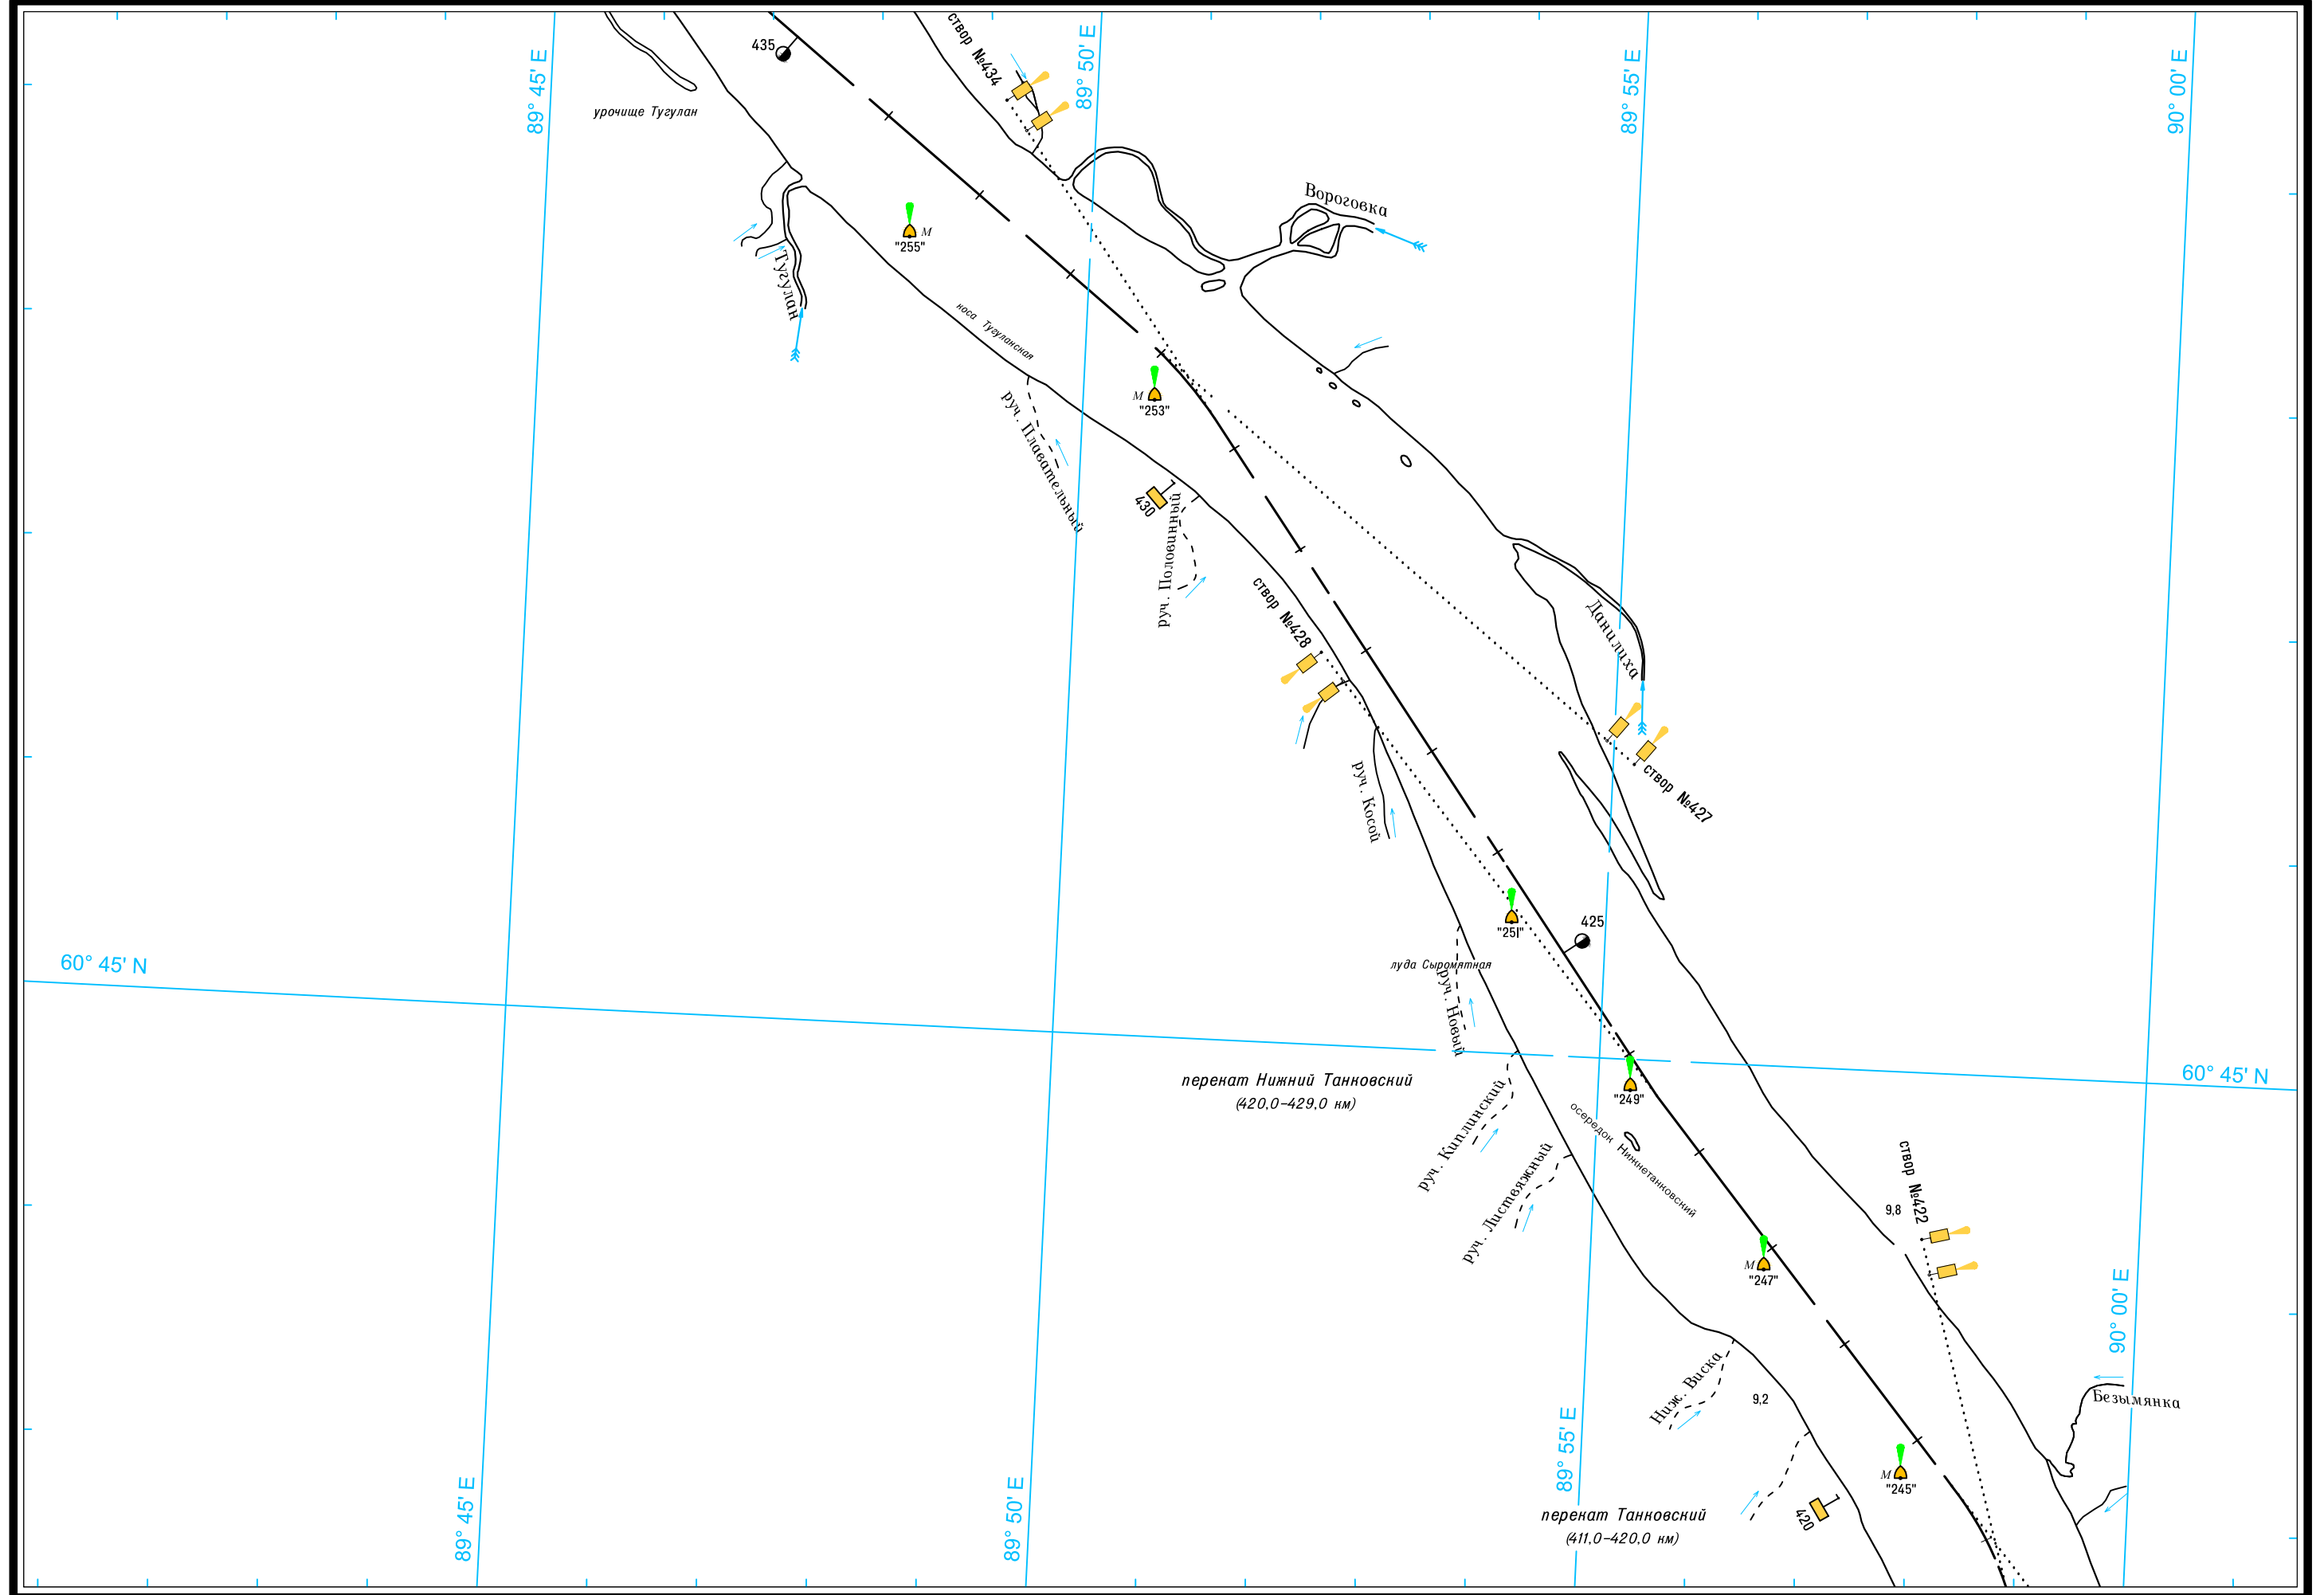

Масштаб 1:50 000

ЛОГАРИФМИЧЕСКАЯ ШКАЛА СКОРОСТИ

Широта - пять минут

Масштаб 1:50 000

ЛОГАРИФМИЧЕСКАЯ ШКАЛА СКОРОСТИ

Широта - пять минут

Масштаб 1:50 000

ЛОГАРИФМИЧЕСКАЯ ШКАЛА СКОРОСТИ

Широта - пять минут

Масштаб 1:50 000

ЛОГАРИФМИЧЕСКАЯ ШКАЛА СКОРОСТИ

Широта - пять минут

Масштаб 1:50 000

ЛОГАРИФМИЧЕСКАЯ ШКАЛА СКОРОСТИ

Широта - пять минут

Масштаб 1:50 000

ЛОГАРИФМИЧЕСКАЯ ШКАЛА СКОРОСТИ

Широта - пять минут

1

Масштаб 1:50 000

ЛОГАРИФМИЧЕСКАЯ ШКАЛА СКОРОСТИ

Широта - пять минут

Масштаб 1:50 000

ЛОГАРИФМИЧЕСКАЯ ШКАЛА СКОРОСТИ

Широта - пять минут  
5  
1

Широта - пять минут 1 5

Масштаб 1:50 000

ЛОГАРИФМИЧЕСКАЯ ШКАЛА СКОРОСТИ

1  
5  
Широта - пять минут

Масштаб 1:50 000

ЛОГАРИФМИЧЕСКАЯ ШКАЛА СКОРОСТИ

Широта - пять минут