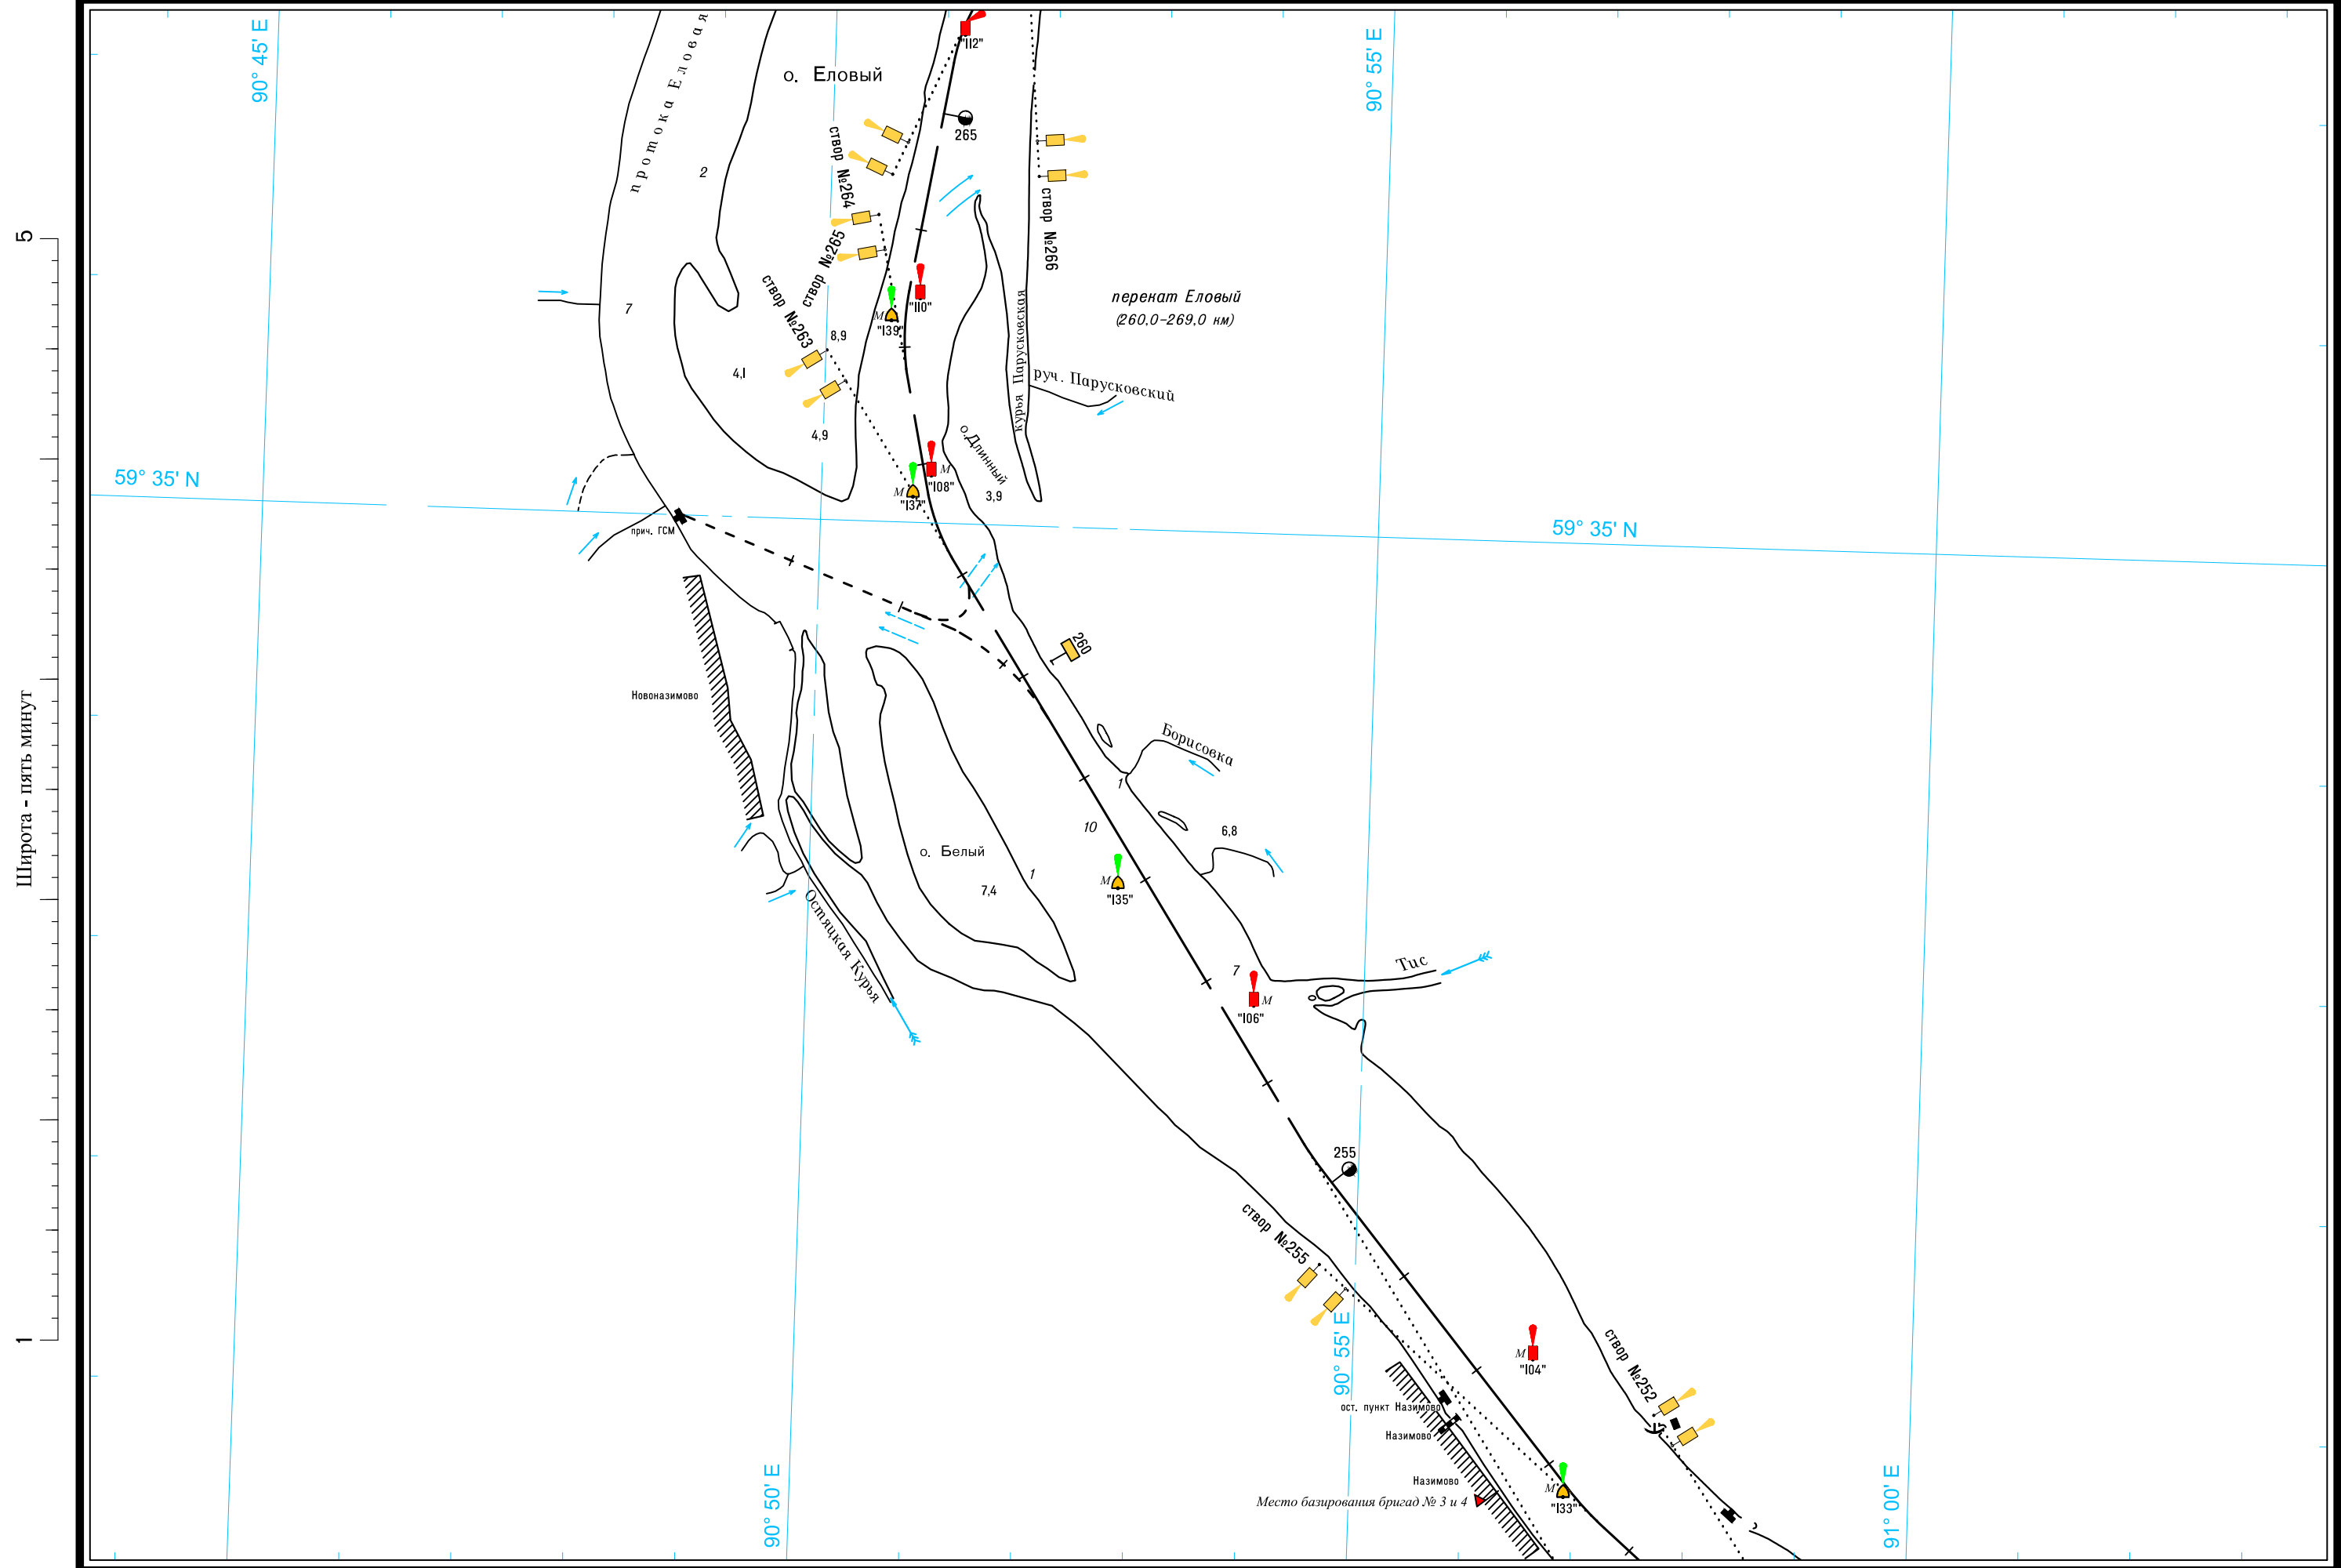

ЛОГАРИФМИЧЕСКАЯ ШКАЛА СКОРОСТИ

Широта - пять минут

59° 00' N

59° 00' N

Масштаб 1:50 000

ЛОГАРИФМИЧЕСКАЯ ШКАЛА СКОРОСТИ

Масштаб 1:50 000

ЛОГАРИФМИЧЕСКАЯ ШКАЛА СКОРОСТИ

Широта - пять минут

5

Широта - пять минут

Масштаб 1:50 000

ЛОГАРИФМИЧЕСКАЯ ШКАЛА СКОРОСТИ

См. лист 13-А

Широта - пять минут 1 5

Масштаб 1:50 000

Широта - пять минут

Масштаб 1:50 000

ЛОГАРИФМИЧЕСКАЯ ШКАЛА СКОРОСТИ

59° 40' N

59° 40' N

Масштаб 1:50 000

ЛОГАРИФМИЧЕСКАЯ ШКАЛА СКОРОСТИ

Широта - пять минут

5

Широта - пять минут

Масштаб 1:50 000

ЛОГАРИФМИЧЕСКАЯ ШКАЛА СКОРОСТИ

Широта - пять минут

Масштаб 1:50 000

ЛОГАРИФИЧЕСКАЯ ШКАЛА СКОРОСТИ

Широта - пять минут