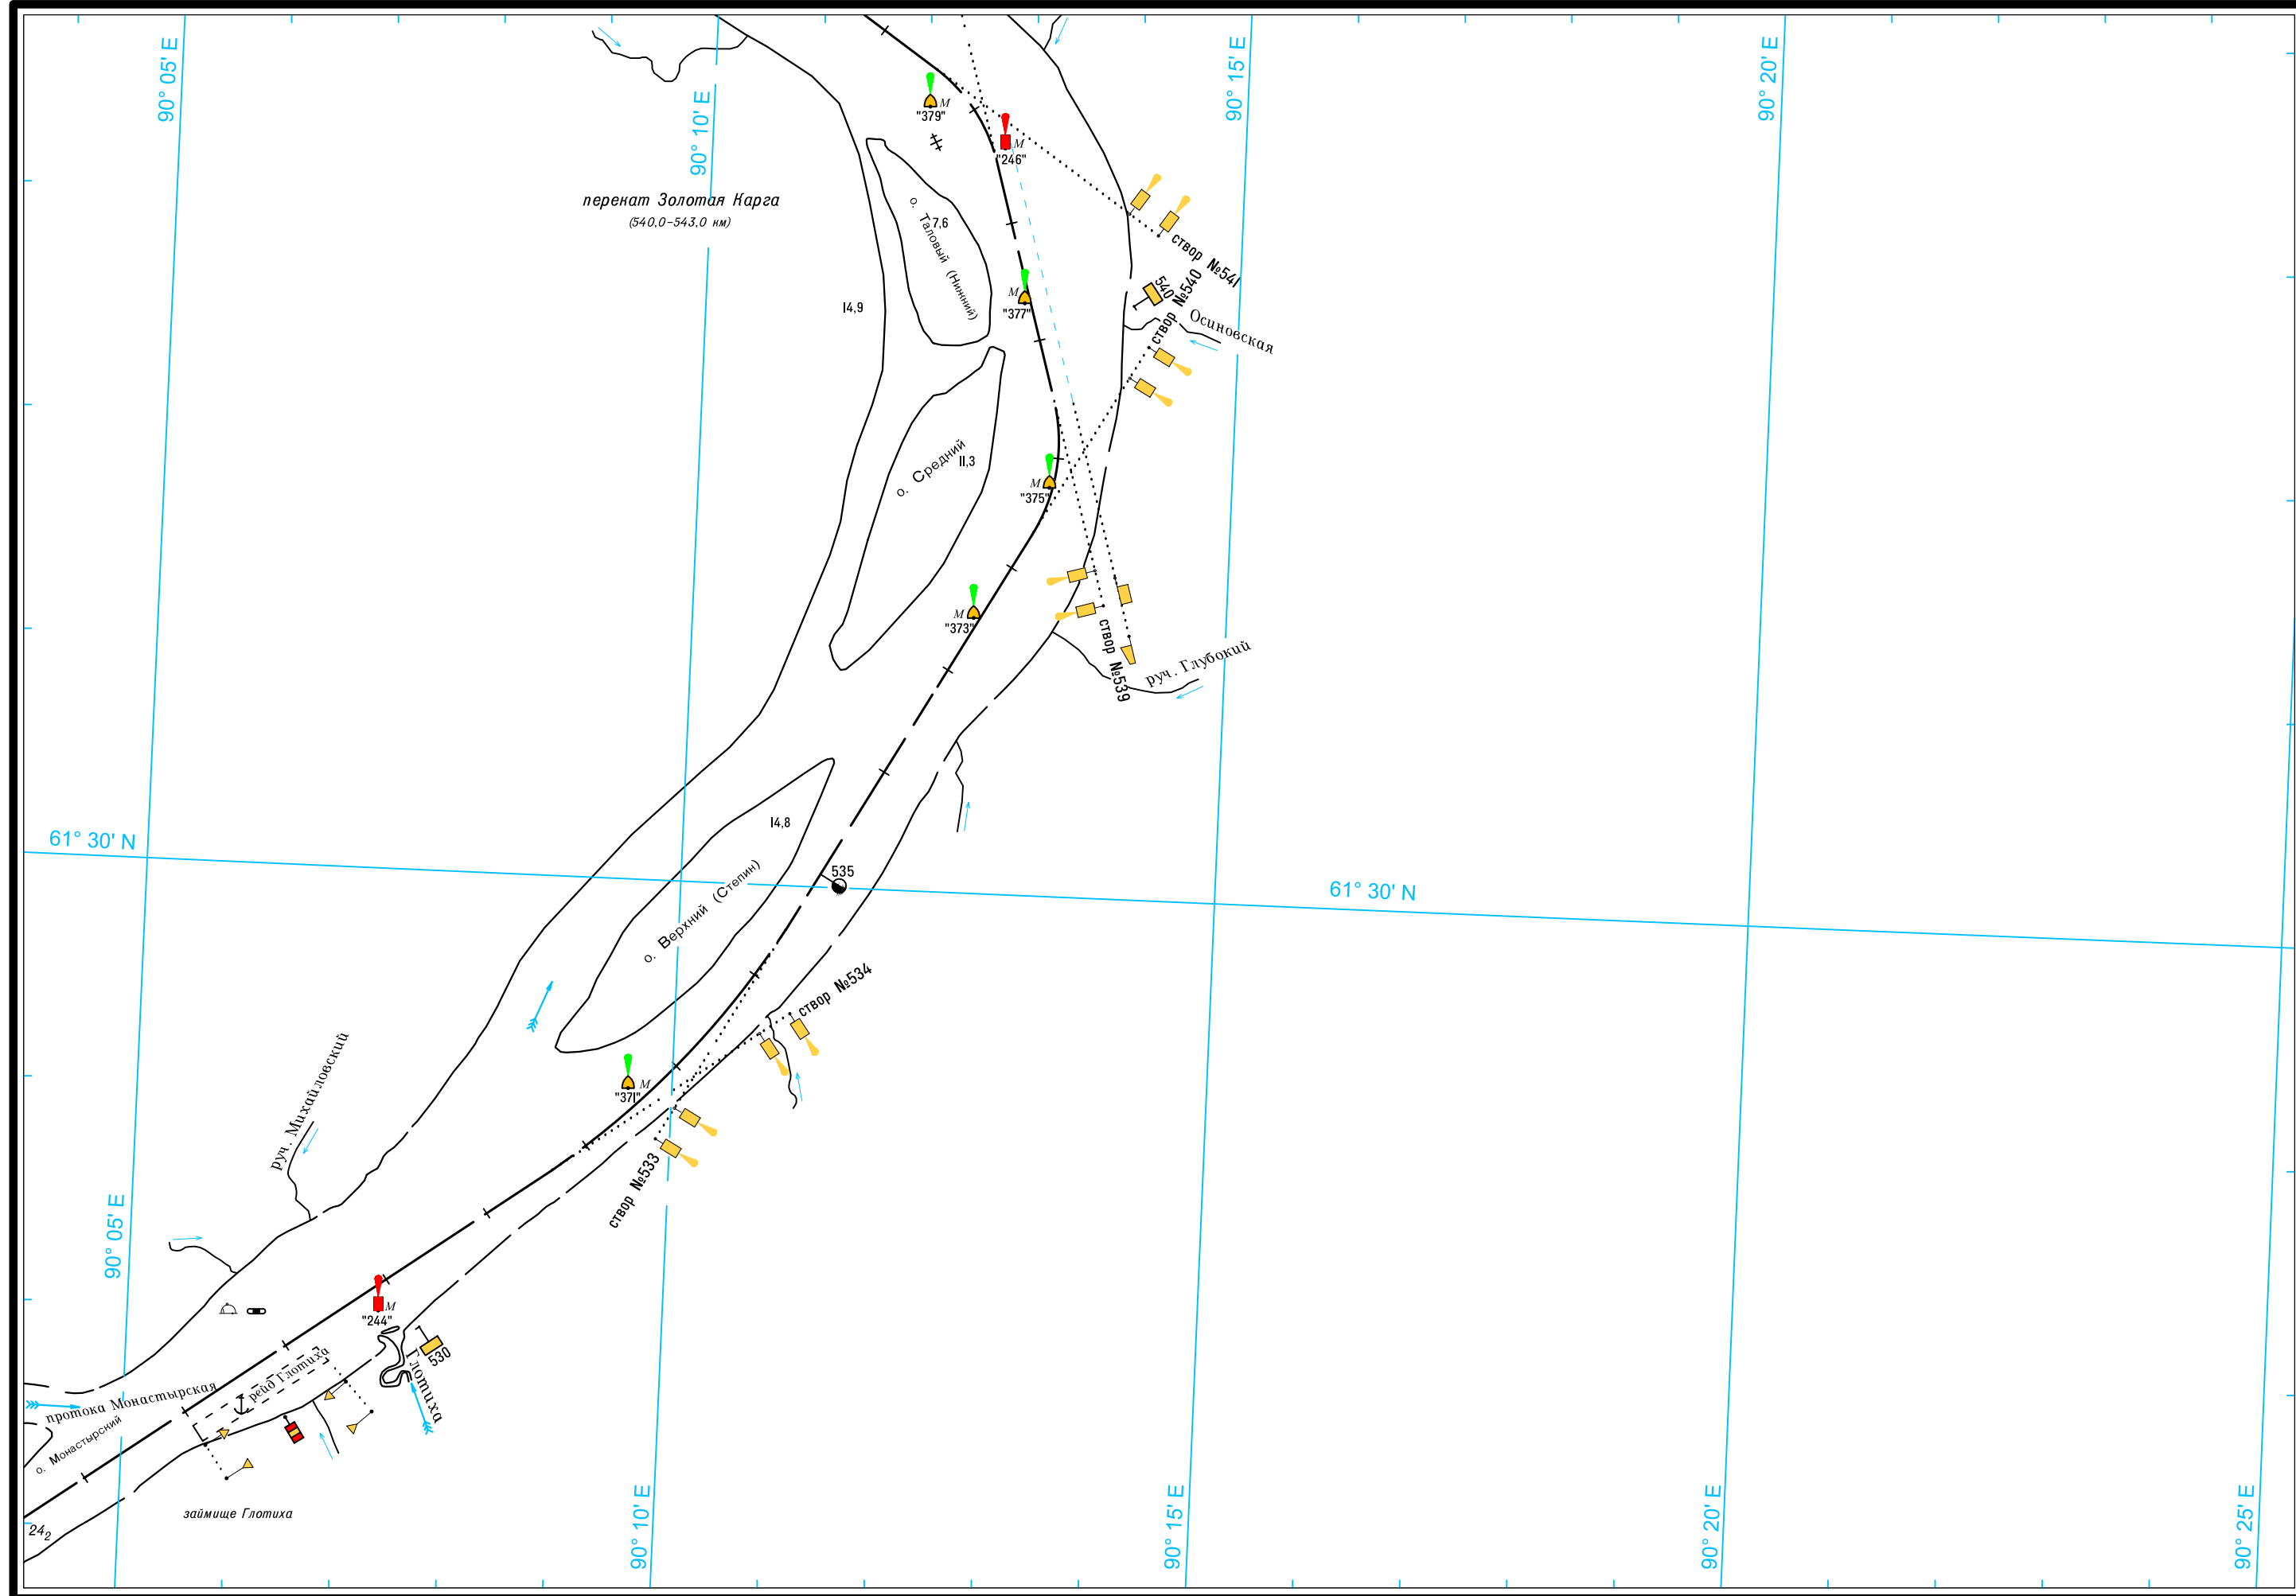

Широта - пять минут

Масштаб 1:50 000

ЛОГАРИФМИЧЕСКАЯ ШКАЛА СКОРОСТИ

Широта - пять минут

Масштаб 1:50 000

ЛОГАРИФМИЧЕСКАЯ ШКАЛА СКОРОСТИ

Широта - пять минут

Масштаб 1:50 000

ЛОГАРИФМИЧЕСКАЯ ШКАЛА СКОРОСТИ

Широта - пять минут

1

Масштаб 1:50 000

ЛОГАРИФМИЧЕСКАЯ ШКАЛА СКОРОСТИ

Широта - пять минут

Масштаб 1:50 000

ЛОГАРИФМИЧЕСКАЯ ШКАЛА СКОРОСТИ

Широта - пять минут  
5  
1

Широта - пять минут 1 5

Масштаб 1:50 000

ЛОГАРИФМИЧЕСКАЯ ШКАЛА СКОРОСТИ

1  
5  
Широта - пять минут

Масштаб 1:50 000

ЛОГАРИФМИЧЕСКАЯ ШКАЛА СКОРОСТИ

Широта - пять минут

Масштаб 1:50 000

ЛОГАРИФМИЧЕСКАЯ ШКАЛА СКОРОСТИ

Масштаб 1:50 000

ЛОГАРИФМИЧЕСКАЯ ШКАЛА СКОРОСТИ

Широта - пять минут