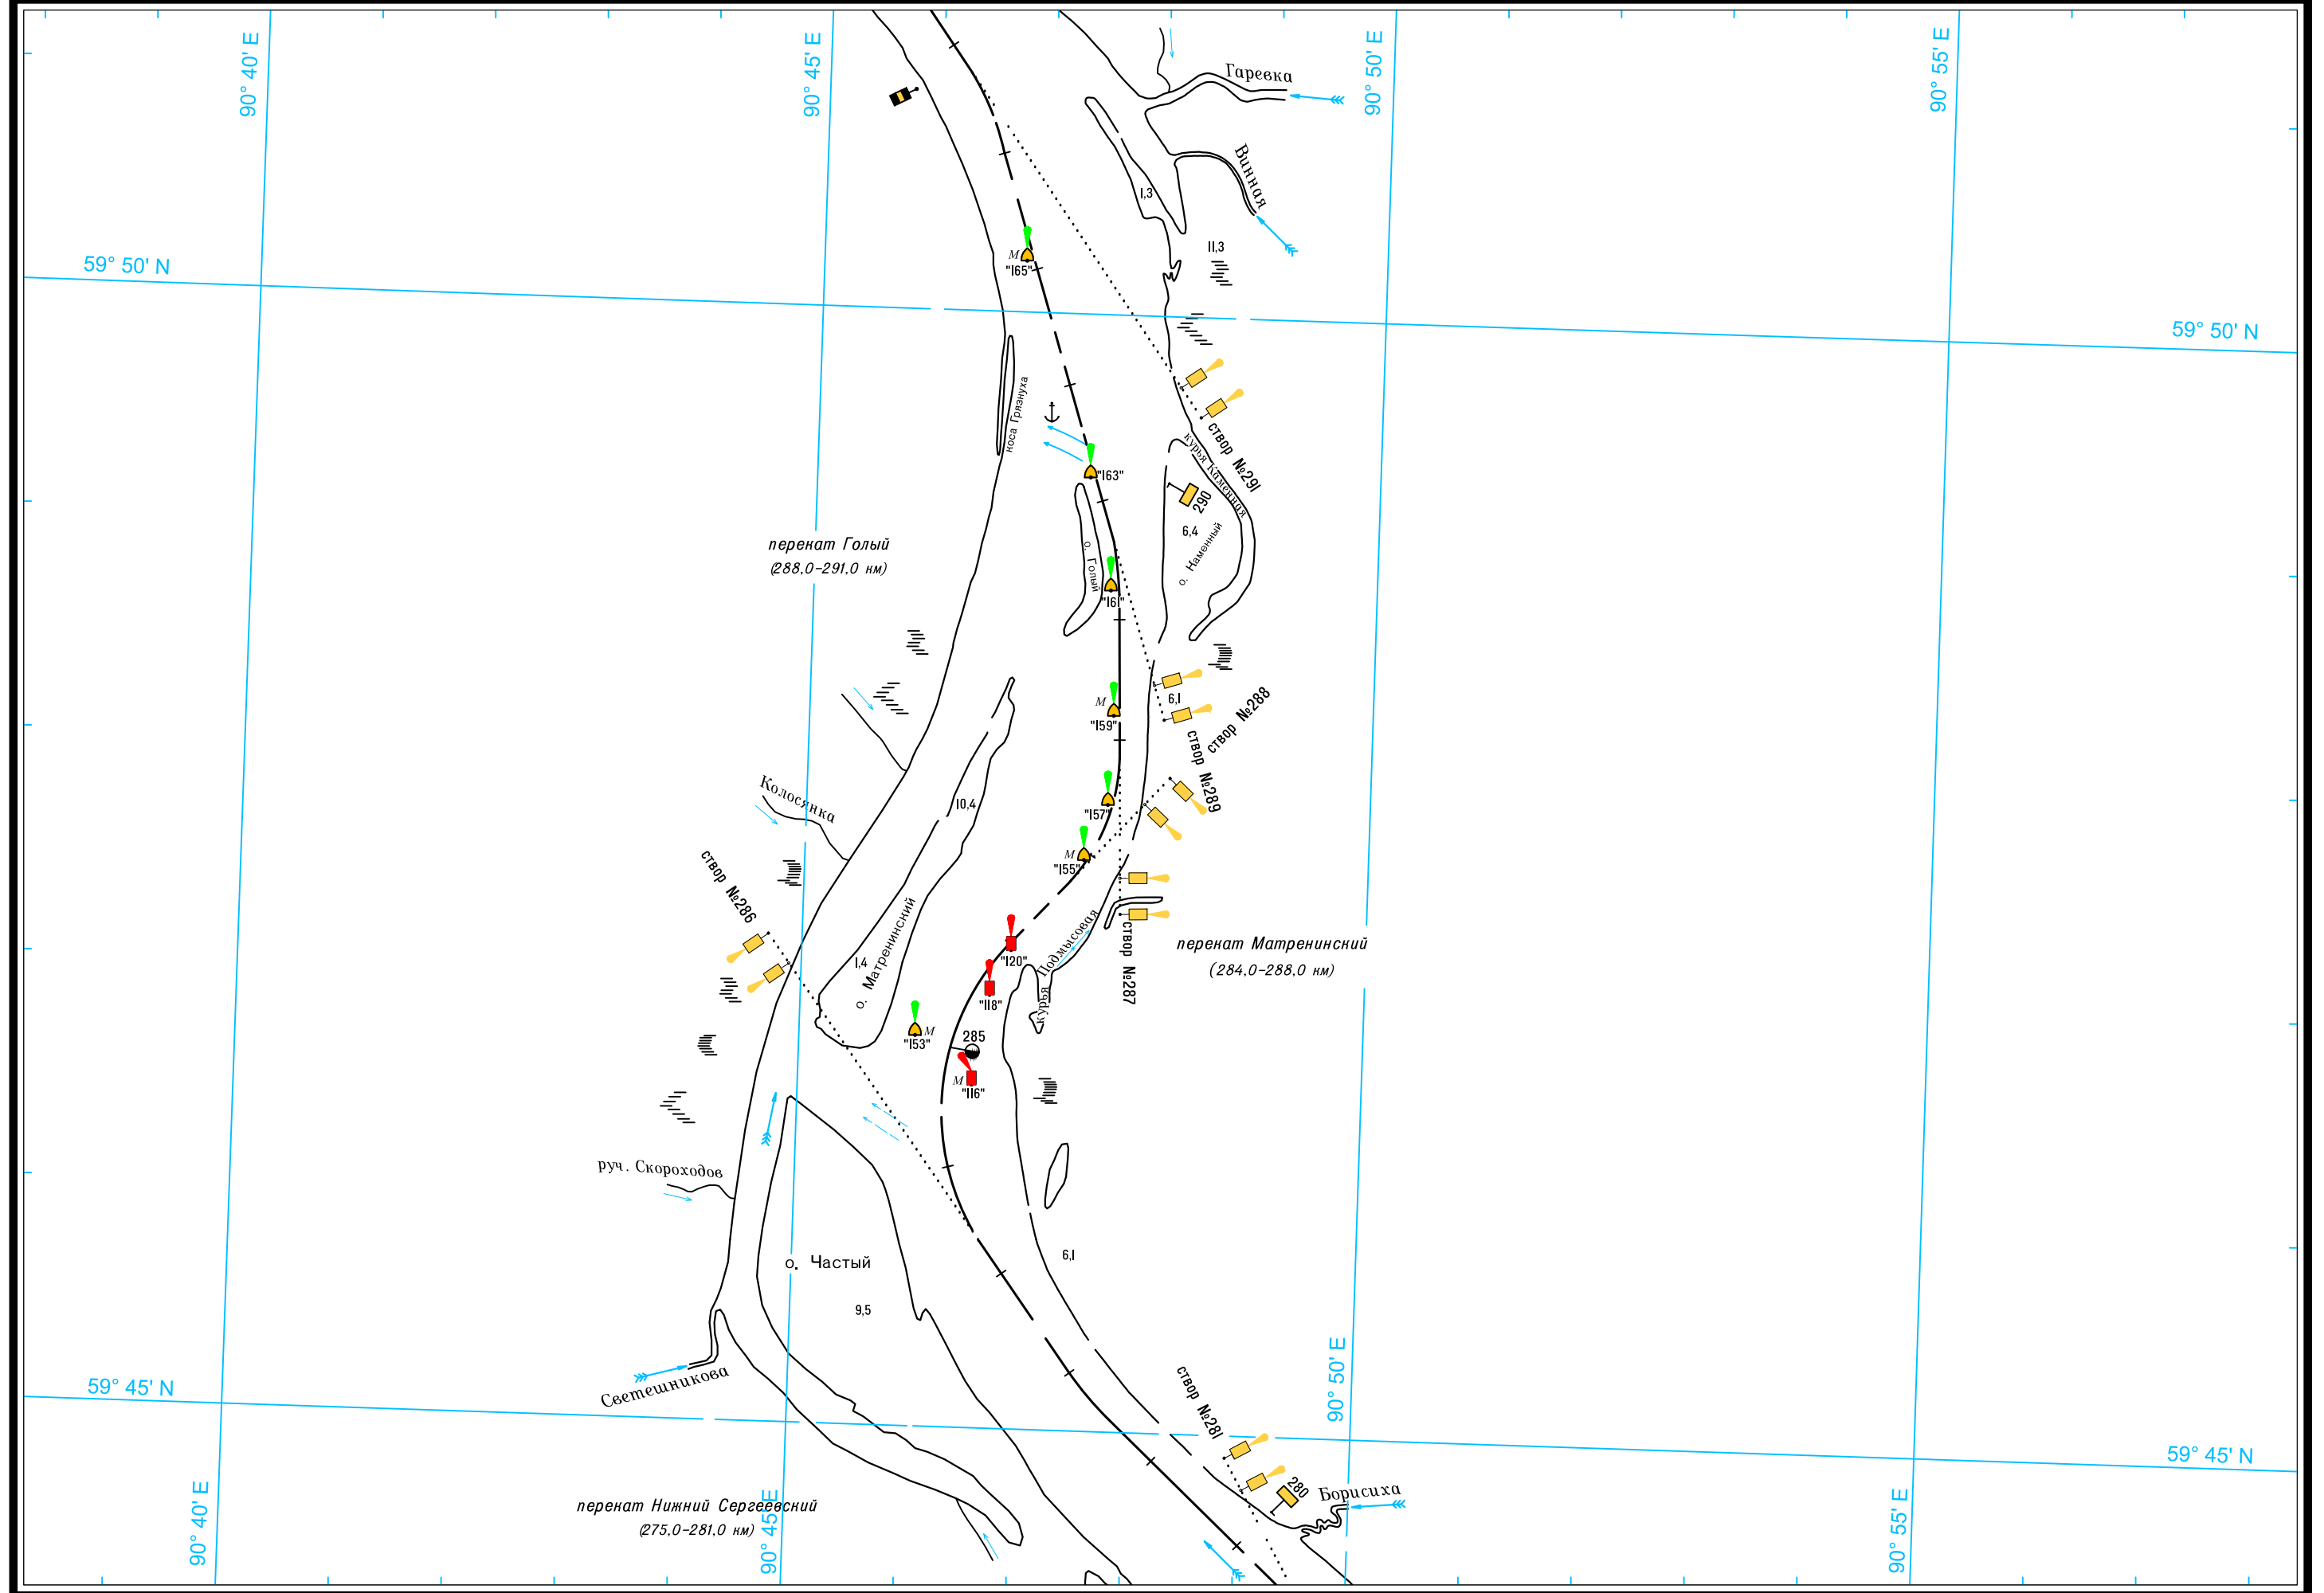

ЛОГАРИФМИЧЕСКАЯ ШКАЛА СКОРОСТИ

Широта - пять минут

59° 00' N

59° 00' N

Масштаб 1:50 000

ЛОГАРИФМИЧЕСКАЯ ШКАЛА СКОРОСТИ

Масштаб 1:50 000

ЛОГАРИФМИЧЕСКАЯ ШКАЛА СКОРОСТИ

Широта - пять минут

Масштаб 1:50 000

ЛОГАРИФМИЧЕСКАЯ ШКАЛА СКОРОСТИ

59° 40' N

59° 40' N

Масштаб 1:50 000

ЛОГАРИФМИЧЕСКАЯ ШКАЛА СКОРОСТИ

Широта - пять минут

5

Широта - пять минут

Масштаб 1:50 000

ЛОГАРИФМИЧЕСКАЯ ШКАЛА СКОРОСТИ

Широта - пять минут

Масштаб 1:50 000

ЛОГАРИФИЧЕСКАЯ ШКАЛА СКОРОСТИ

Широта - пять минут

Масштаб 1:50 000

ЛОГАРИФМИЧЕСКАЯ ШКАЛА СКОРОСТИ

5

Широта - пять минут

1

Масштаб 1:50 000

ЛОГАРИФМИЧЕСКАЯ ШКАЛА СКОРОСТИ

Широта - пять минут