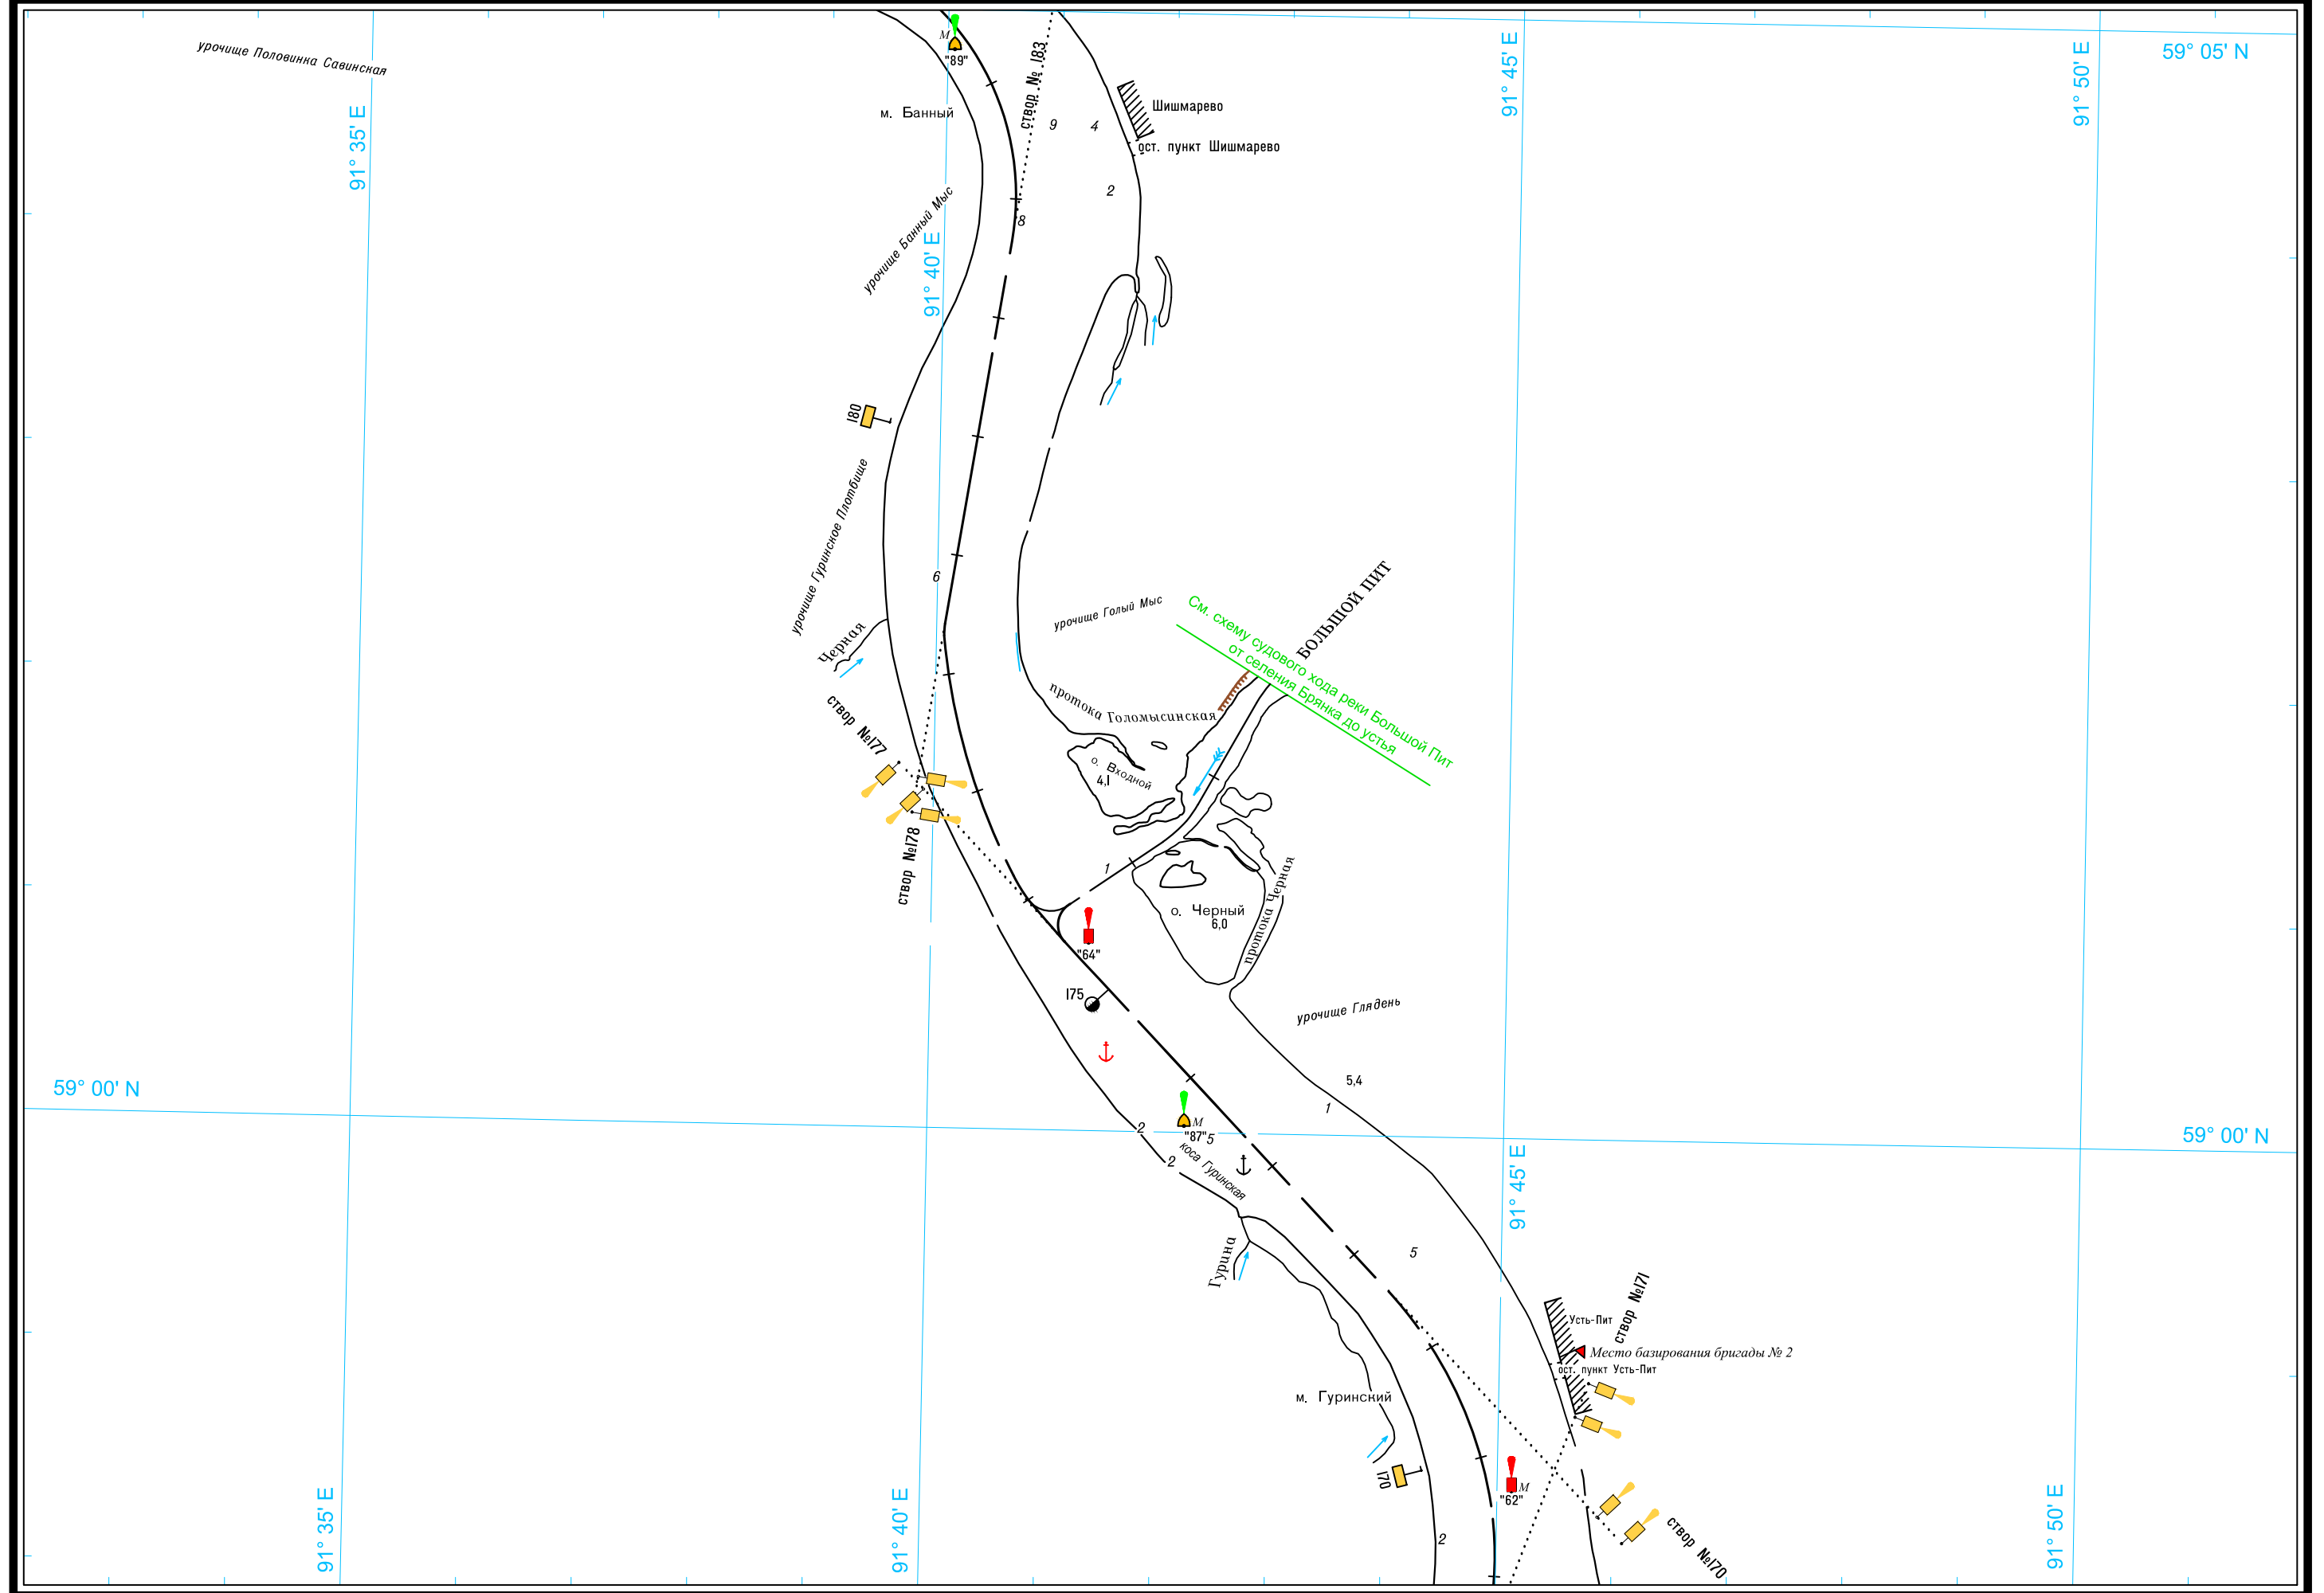

Масштаб 1:50 000

ЛОГАРИФМИЧЕСКАЯ ШКАЛА СКОРОСТИ

Широта - пять минут

58° 30' N

58° 30' N

Масштаб 1:50 000

ЛОГАРИФМИЧЕСКАЯ ШКАЛА СКОРОСТИ

Широта - пять минут

5

Широта - пять минут

Масштаб 1:50 000

ЛОГАРИФМИЧЕСКАЯ ШКАЛА СКОРОСТИ

Масштаб 1:50 000

ЛОГАРИФМИЧЕСКАЯ ШКАЛА СКОРОСТИ

Широта - пять минут  
5

Масштаб 1:50 000

ЛОГАРИФМИЧЕСКАЯ ШКАЛА СКОРОСТИ

Широта - пять минут

59° 00' N

59° 00' N

Масштаб 1:50 000

ЛОГАРИФМИЧЕСКАЯ ШКАЛА СКОРОСТИ

Масштаб 1:50 000

ЛОГАРИФМИЧЕСКАЯ ШКАЛА СКОРОСТИ

Широта - пять минут

Масштаб 1:50 000

ЛОГАРИФМИЧЕСКАЯ ШКАЛА СКОРОСТИ

59° 40' N

59° 40' N

Масштаб 1:50 000

ЛОГАРИФМИЧЕСКАЯ ШКАЛА СКОРОСТИ

Широта - пять минут