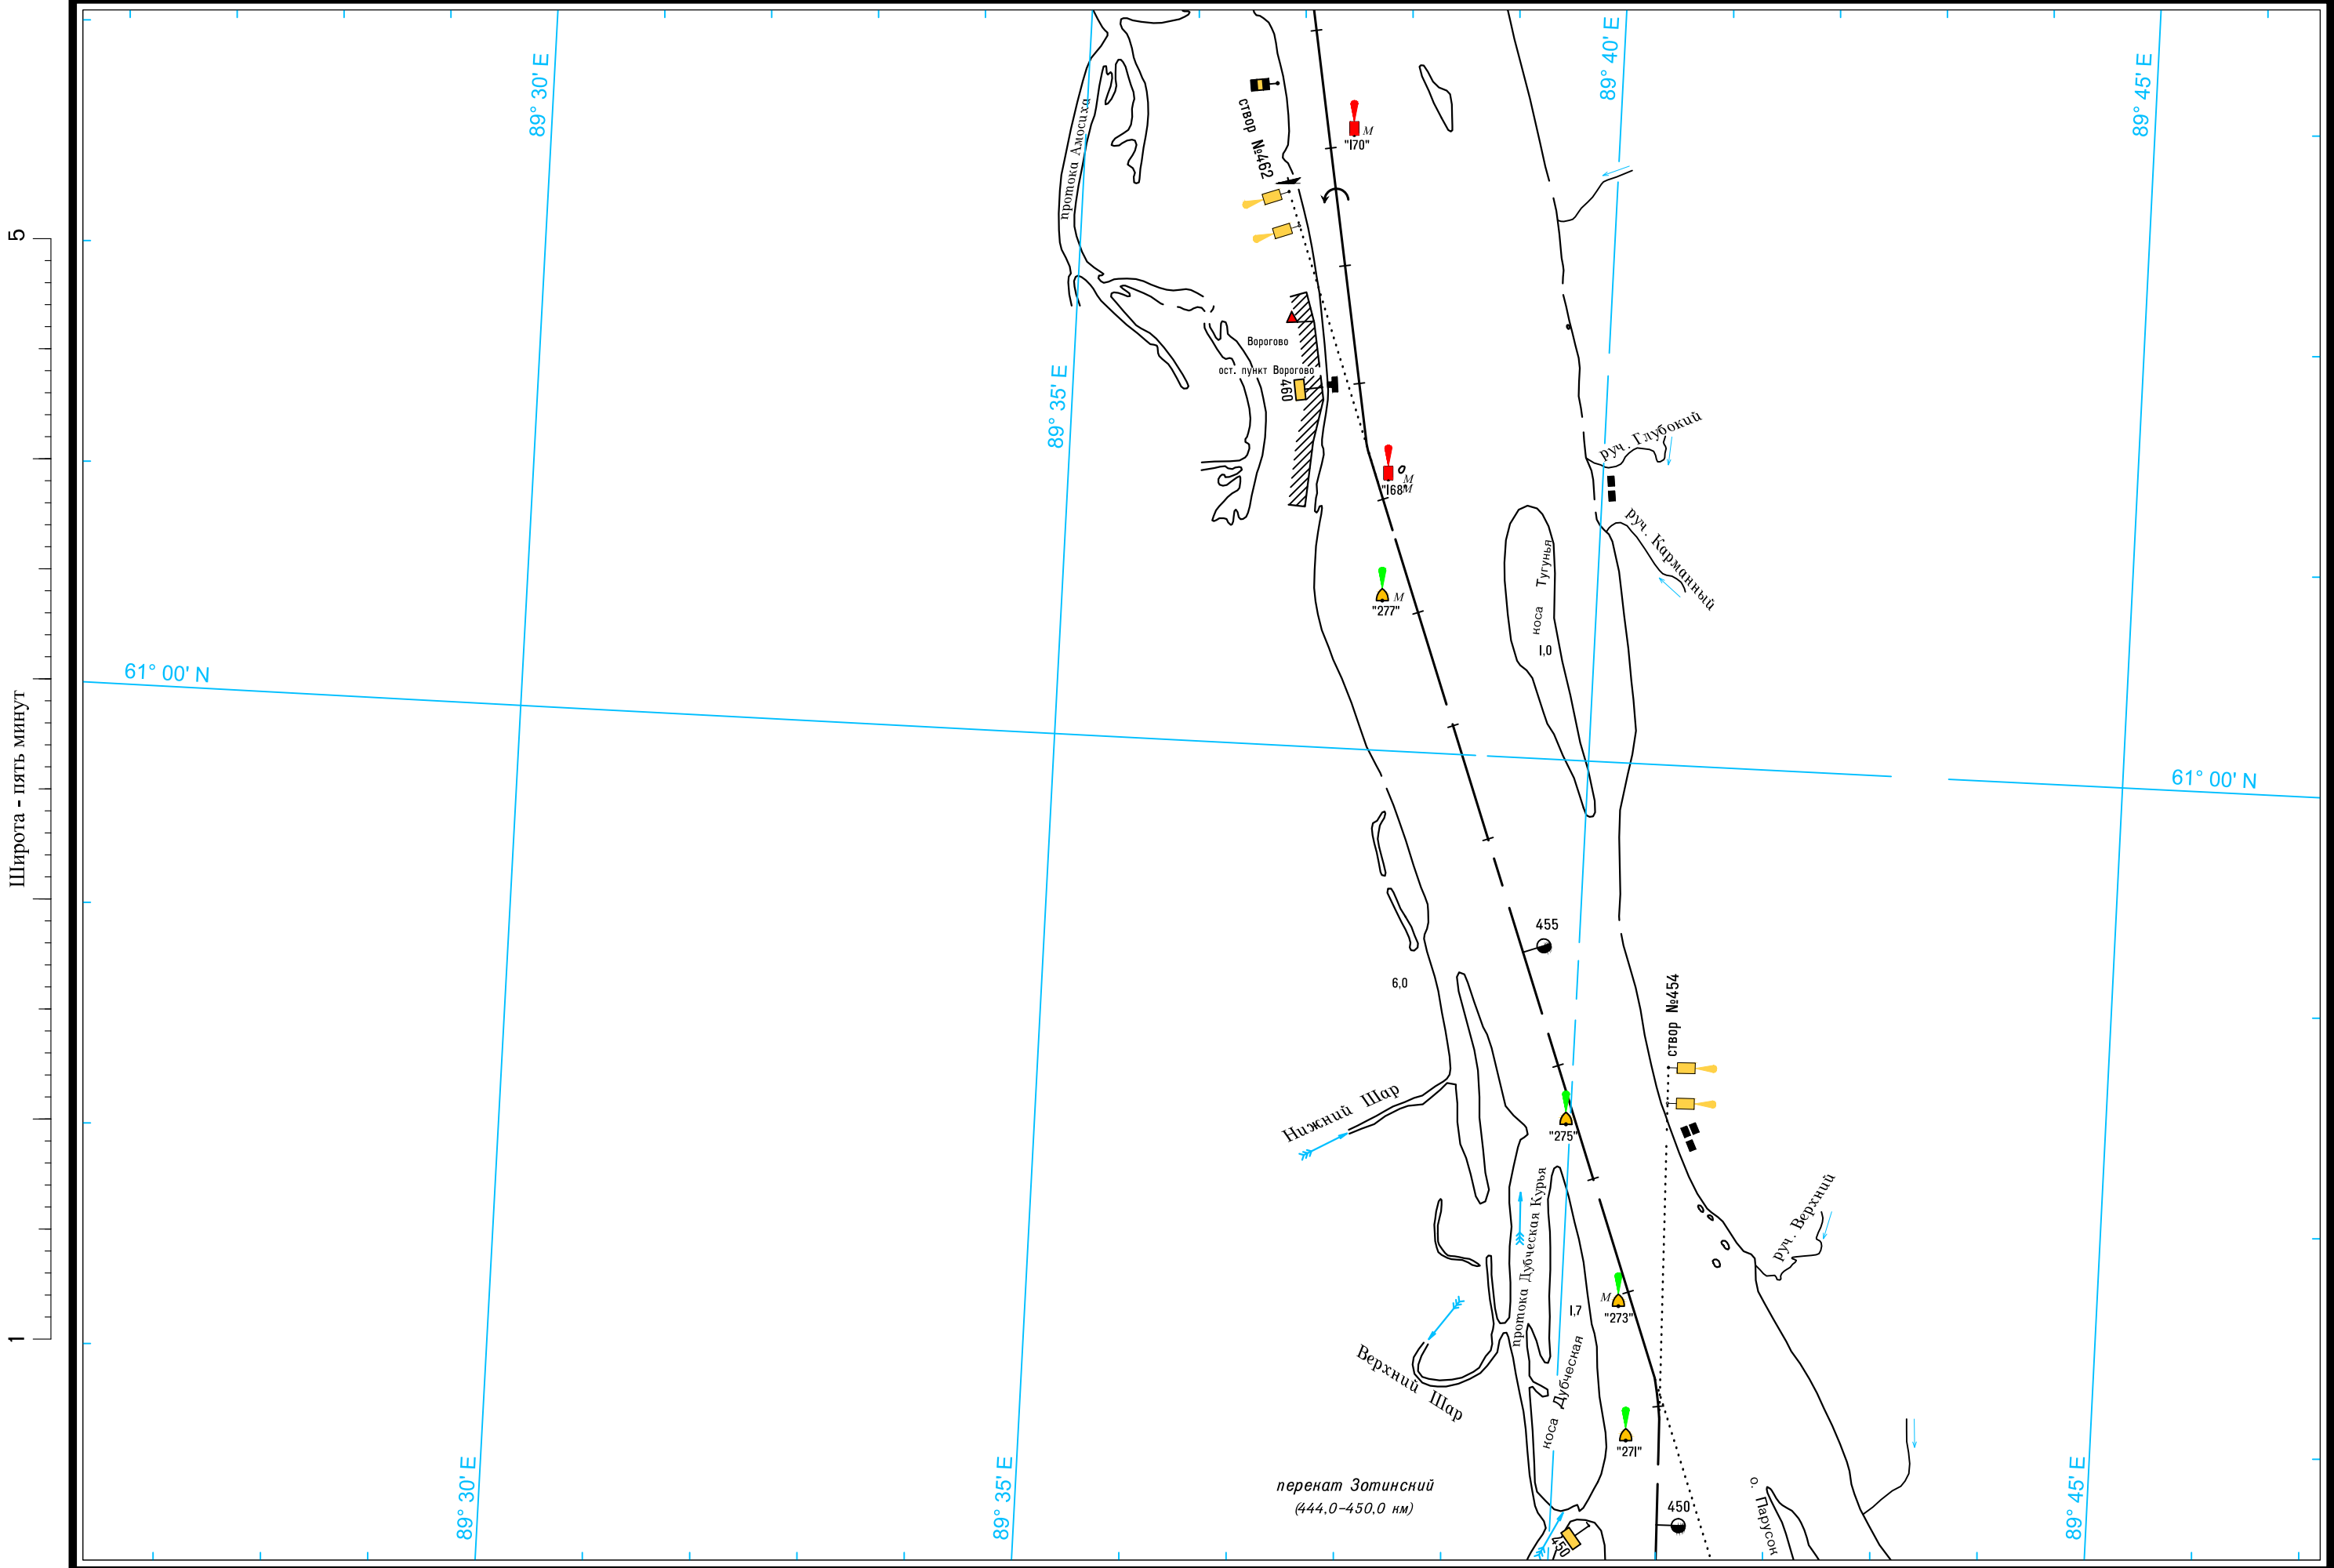

Широта - пять минут

Масштаб 1:50 000

ЛОГАРИФМИЧЕСКАЯ ШКАЛА СКОРОСТИ

59° 40' N

59° 40' N

Масштаб 1:50 000

ЛОГАРИФМИЧЕСКАЯ ШКАЛА СКОРОСТИ

Широта - пять минут

Масштаб 1:50 000

ЛОГАРИФМИЧЕСКАЯ ШКАЛА СКОРОСТИ

Широта - пять минут

Масштаб 1:50 000

ЛОГАРИФМИЧЕСКАЯ ШКАЛА СКОРОСТИ

Широта - пять минут

Масштаб 1:50 000

ЛОГАРИФМИЧЕСКАЯ ШКАЛА СКОРОСТИ

Широта - пять минут

Масштаб 1:50 000

ЛОГАРИФМИЧЕСКАЯ ШКАЛА СКОРОСТИ

Широта - пять минут

Масштаб 1:50 000

ЛОГАРИФМИЧЕСКАЯ ШКАЛА СКОРОСТИ

Широта - пять минут

Масштаб 1:50 000

ЛОГАРИФМИЧЕСКАЯ ШКАЛА СКОРОСТИ

Широта - пять минут

1

Масштаб 1:50 000

ЛОГАРИФМИЧЕСКАЯ ШКАЛА СКОРОСТИ

Широта - пять минут

Масштаб 1:50 000

ЛОГАРИФМИЧЕСКАЯ ШКАЛА СКОРОСТИ