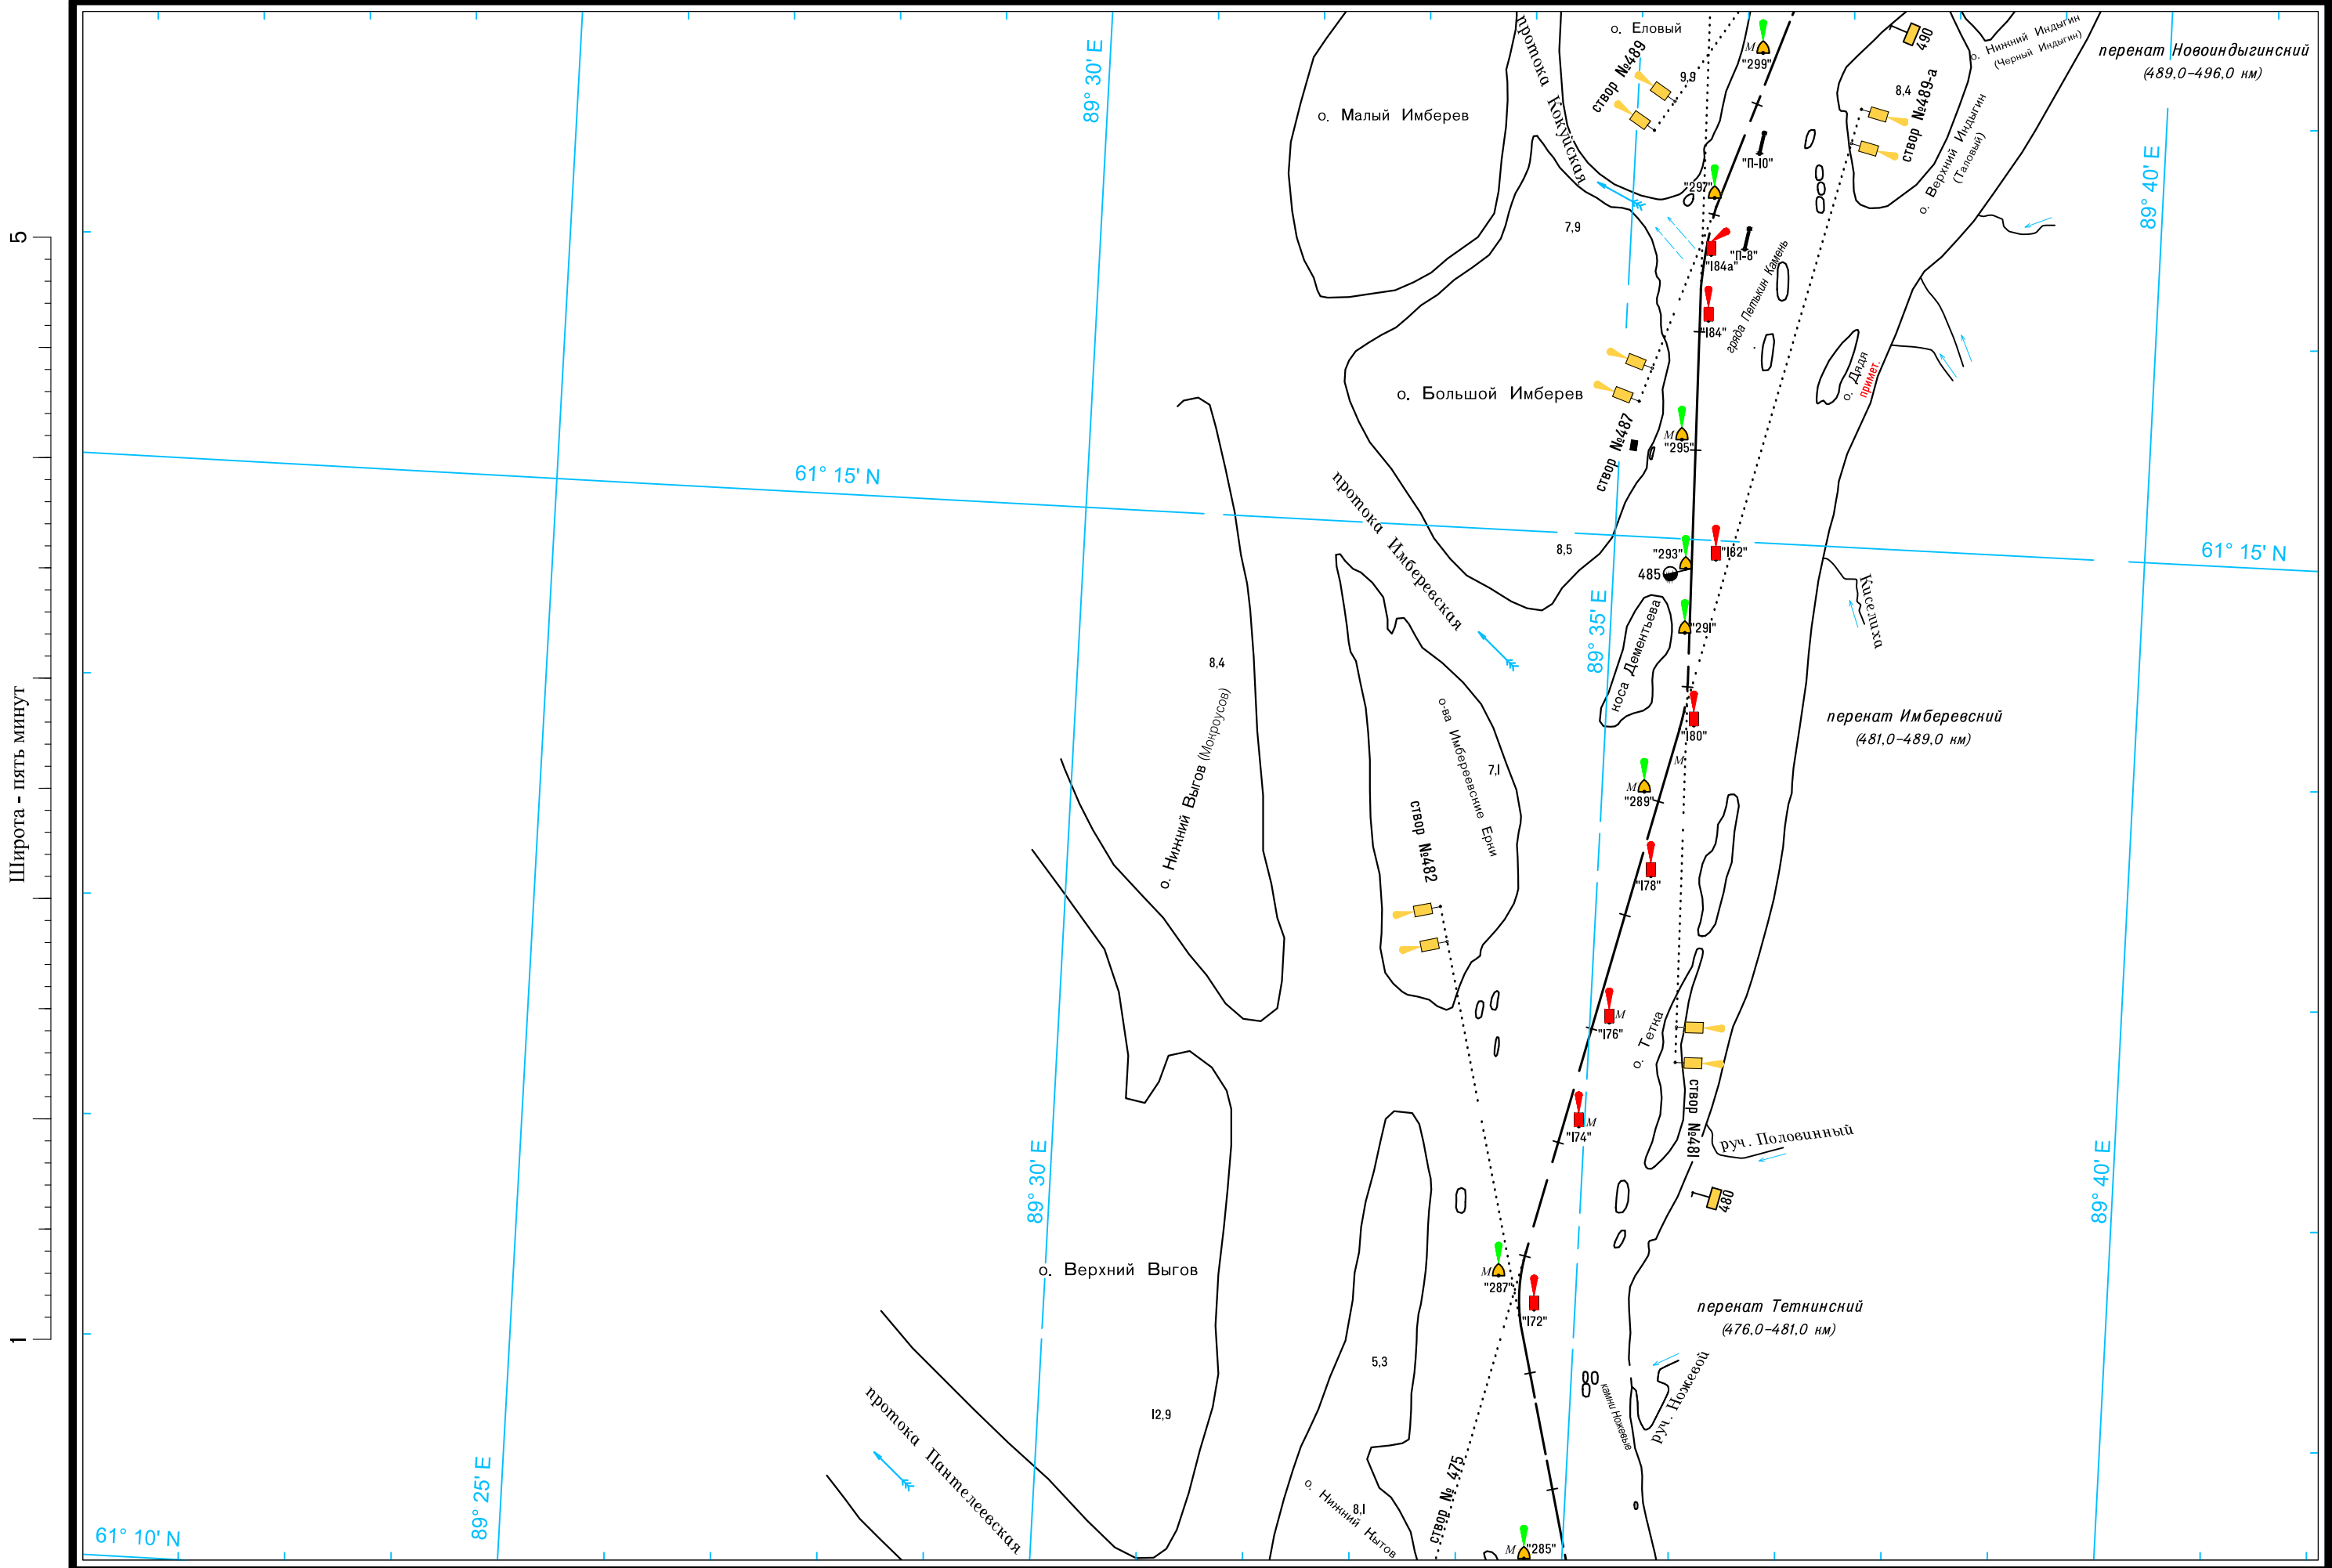

Широта - пять минут

Масштаб 1:50 000

ЛОГАРИФМИЧЕСКАЯ ШКАЛА СКОРОСТИ

59° 40' N

59° 40' N

Масштаб 1:50 000

ЛОГАРИФМИЧЕСКАЯ ШКАЛА СКОРОСТИ

Широта - пять минут

Широта - пять минут

Масштаб 1:50 000

ЛОГАРИФМИЧЕСКАЯ ШКАЛА СКОРОСТИ

Широта - пять минут

Масштаб 1:50 000

ЛОГАРИФМИЧЕСКАЯ ШКАЛА СКОРОСТИ

Широта - пять минут

Масштаб 1:50 000

ЛОГАРИФМИЧЕСКАЯ ШКАЛА СКОРОСТИ

Широта - пять минут

1

Масштаб 1:50 000

ЛОГАРИФМИЧЕСКАЯ ШКАЛА СКОРОСТИ

Широта - пять минут

Масштаб 1:50 000

ЛОГАРИФМИЧЕСКАЯ ШКАЛА СКОРОСТИ

Широта - пять минут  
5  
1

Широта - пять минут 1 5

Масштаб 1:50 000

ЛОГАРИФМИЧЕСКАЯ ШКАЛА СКОРОСТИ

1  
5  
Широта - пять минут

Масштаб 1:50 000

ЛОГАРИФМИЧЕСКАЯ ШКАЛА СКОРОСТИ

Широта - пять минут