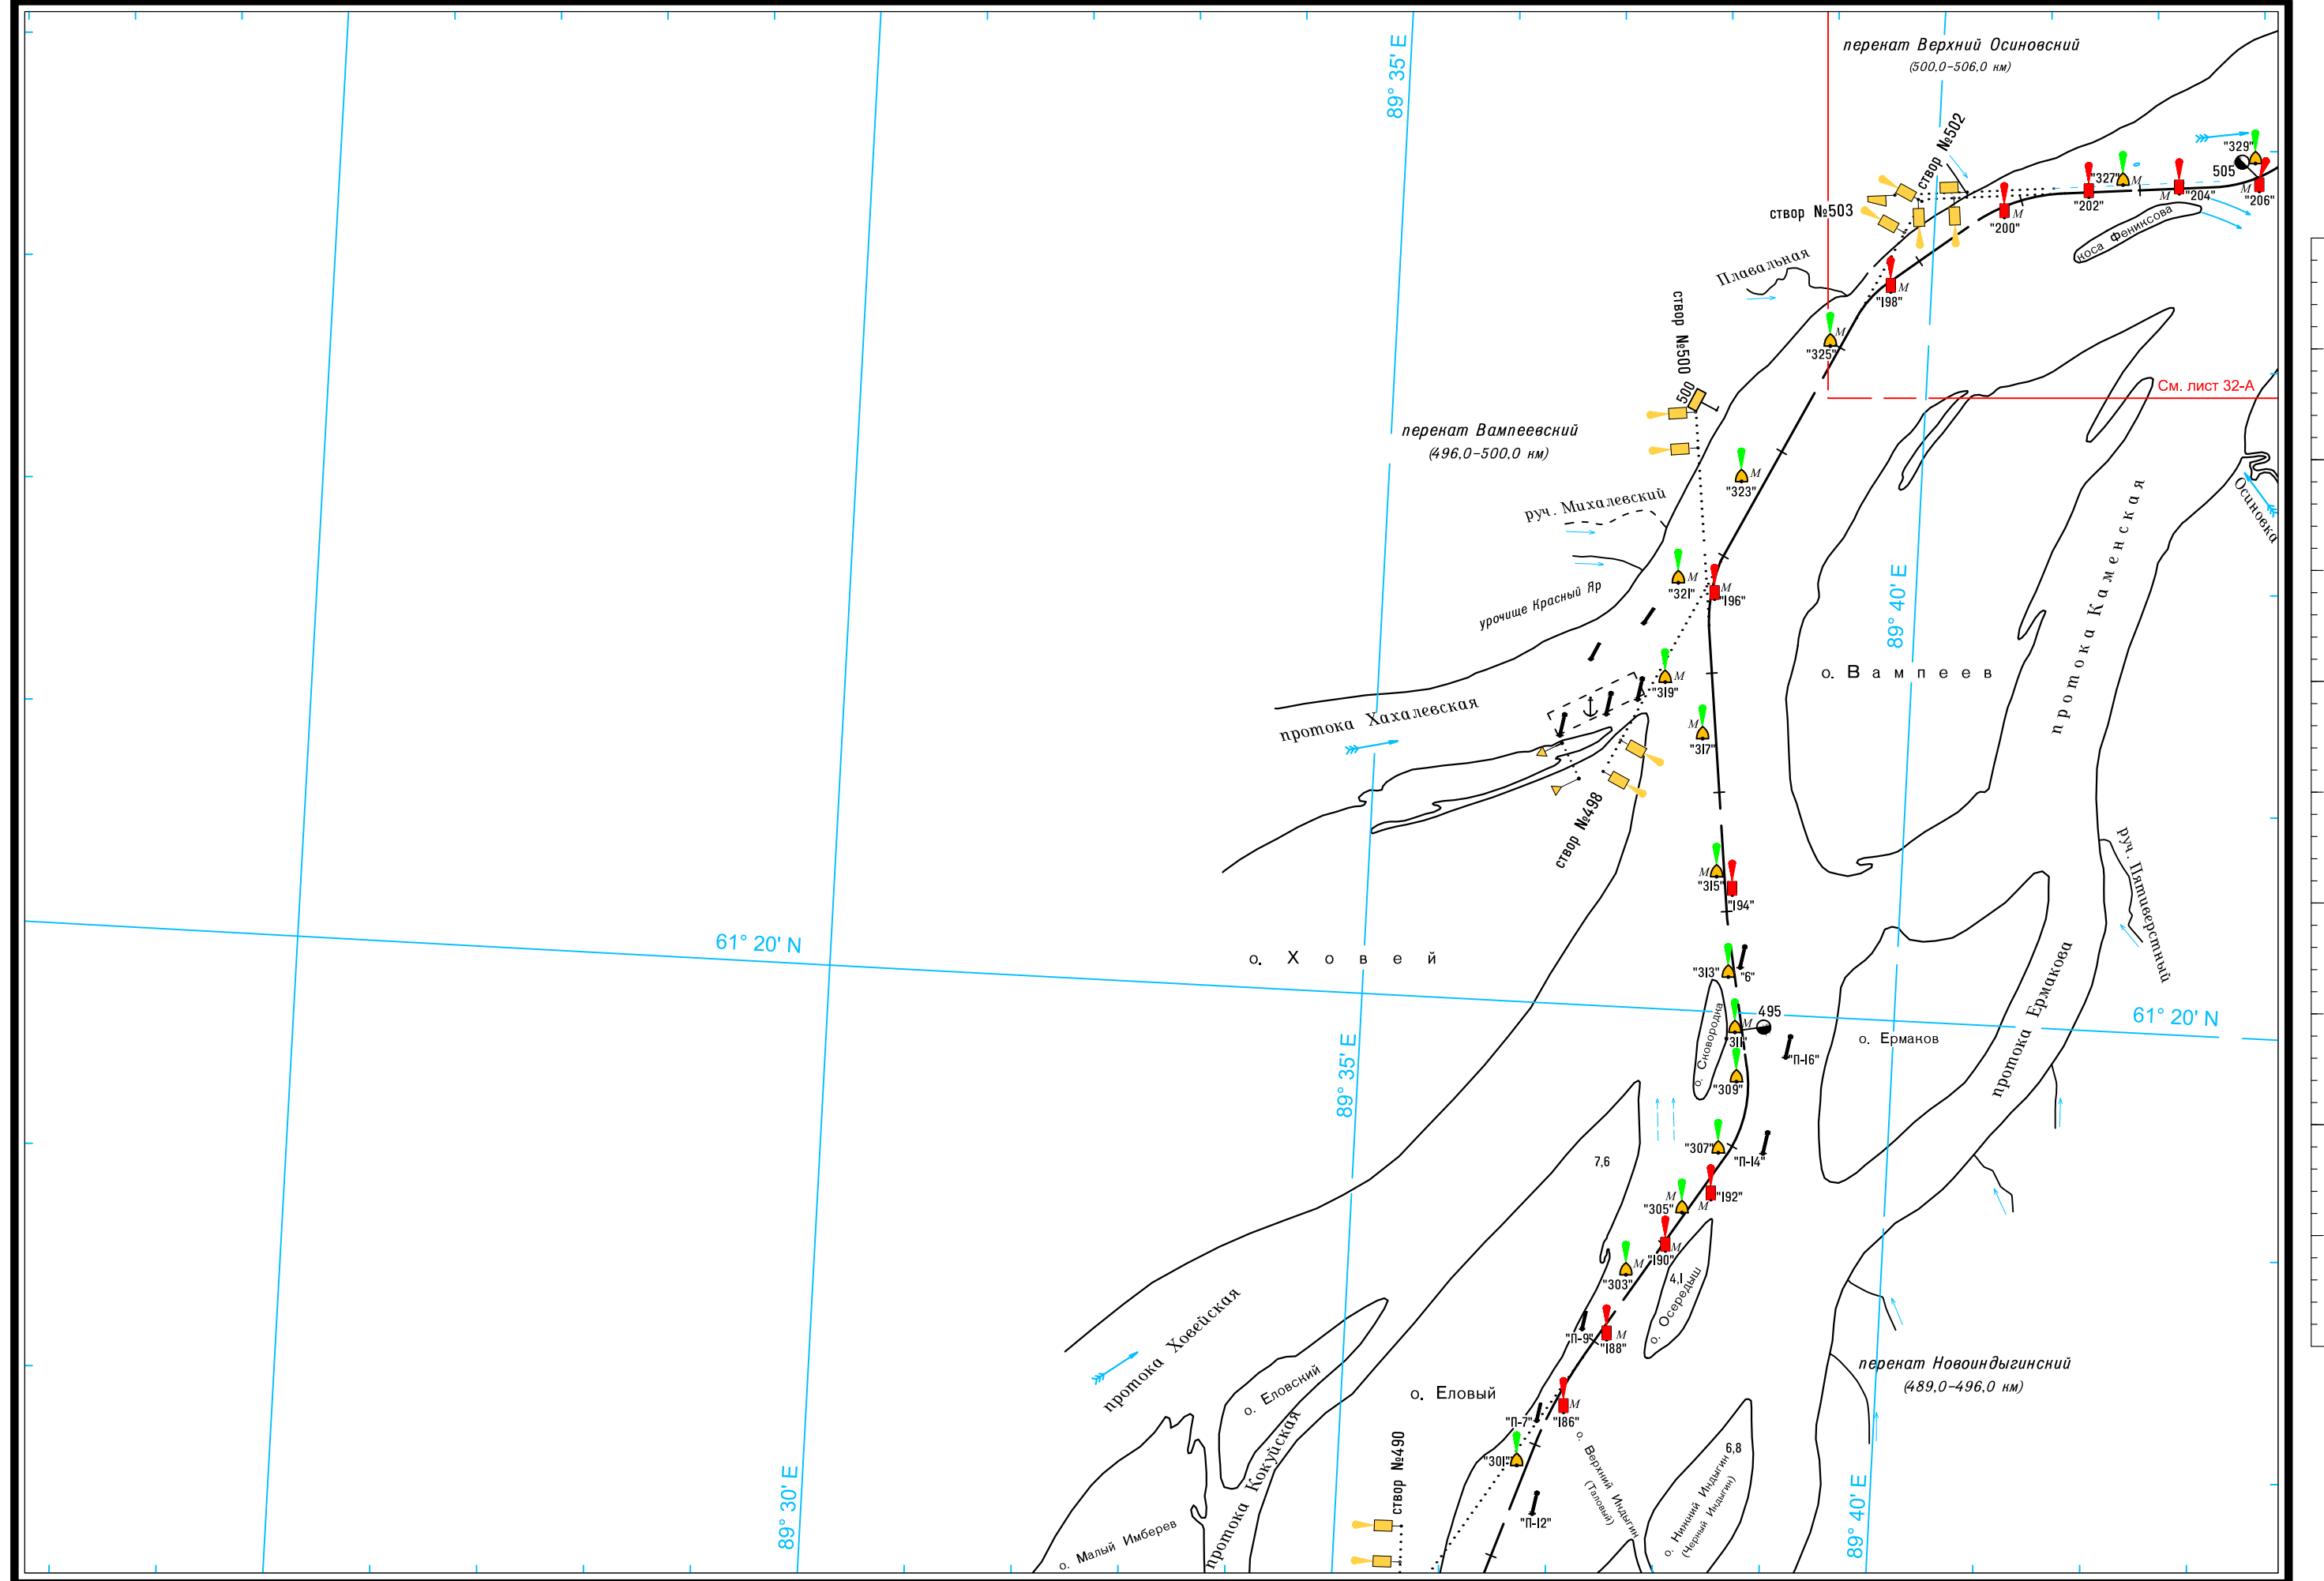

Широта - пять минут

Масштаб 1:50 000

ЛОГАРИФМИЧЕСКАЯ ШКАЛА СКОРОСТИ

59° 40' N

59° 40' N

Масштаб 1:50 000

ЛОГАРИФМИЧЕСКАЯ ШКАЛА СКОРОСТИ

Широта - пять минут

Широта - пять минут

Масштаб 1:50 000

ЛОГАРИФМИЧЕСКАЯ ШКАЛА СКОРОСТИ

Широта - пять минут

Масштаб 1:50 000

ЛОГАРИФМИЧЕСКАЯ ШКАЛА СКОРОСТИ

Широта - пять минут

Масштаб 1:50 000

ЛОГАРИФМИЧЕСКАЯ ШКАЛА СКОРОСТИ

Широта - пять минут

1

Масштаб 1:50 000

ЛОГАРИФМИЧЕСКАЯ ШКАЛА СКОРОСТИ

Широта - пять минут

Масштаб 1:50 000

ЛОГАРИФМИЧЕСКАЯ ШКАЛА СКОРОСТИ

Широта - пять минут  
5  
1

Широта - пять минут 1 5

Масштаб 1:50 000

ЛОГАРИФМИЧЕСКАЯ ШКАЛА СКОРОСТИ

1  
5  
Широта - пять минут

Масштаб 1:50 000

ЛОГАРИФМИЧЕСКАЯ ШКАЛА СКОРОСТИ

Широта - пять минут