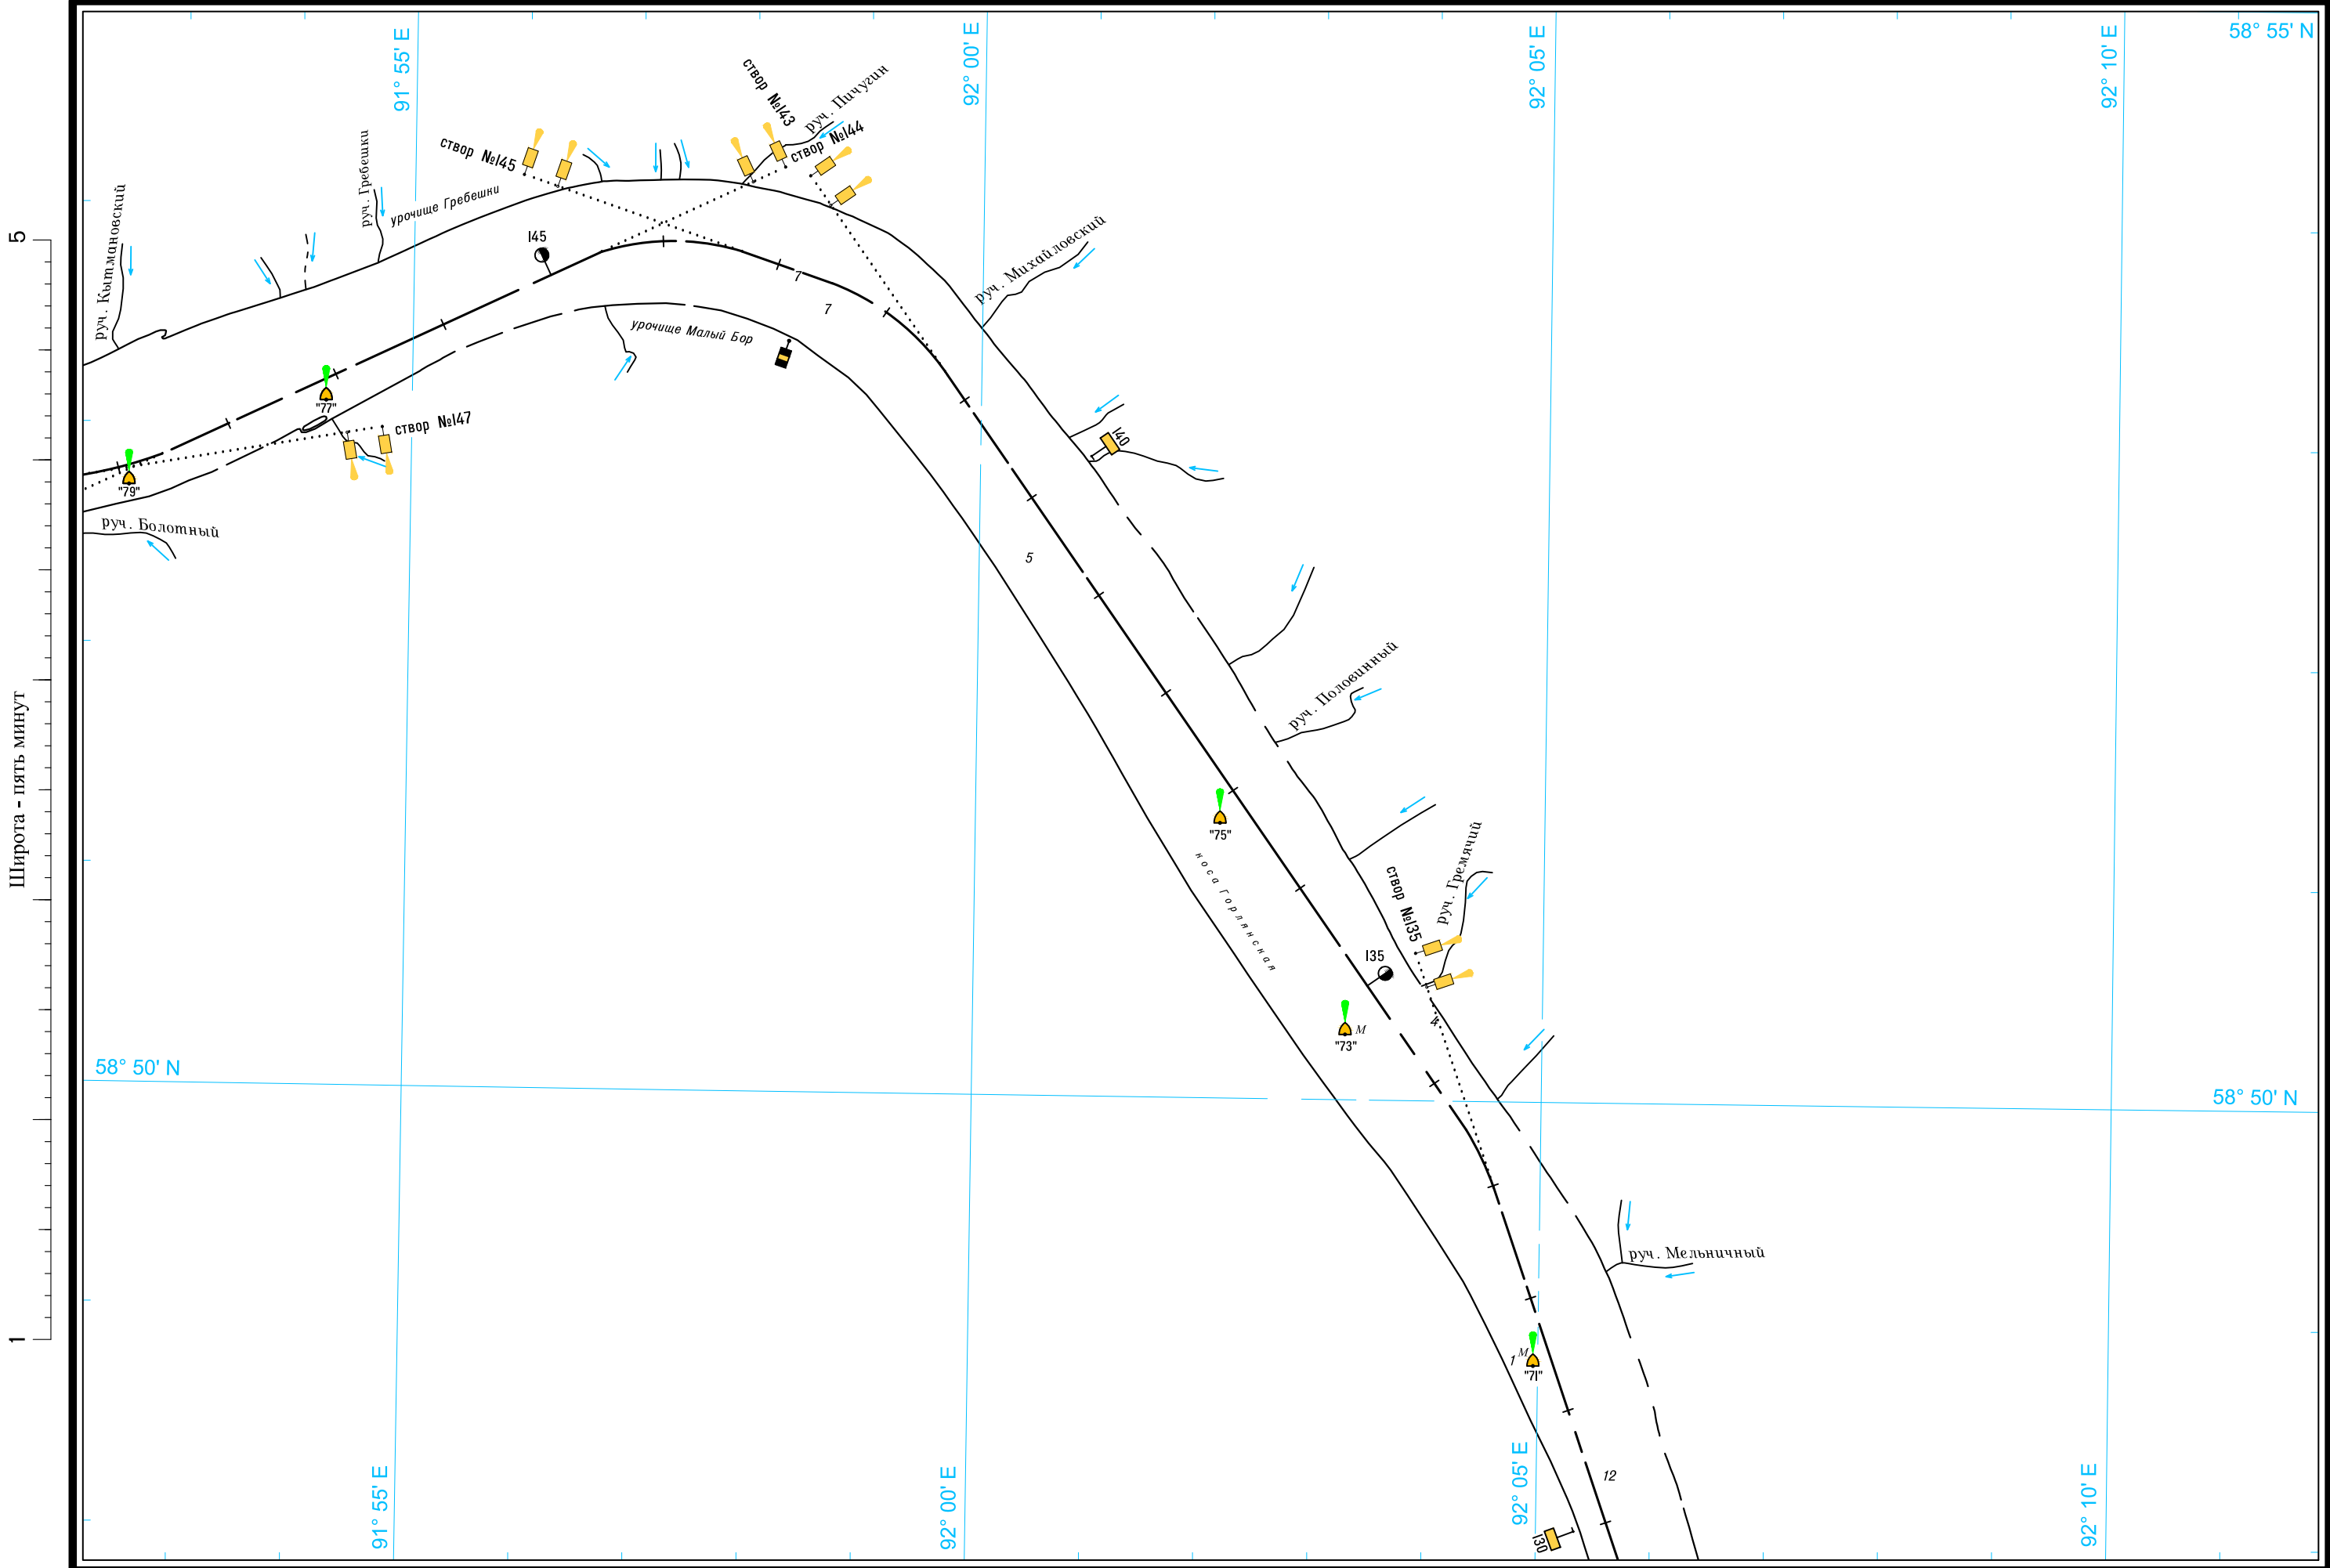

Масштаб 1:50 000

ЛОГАРИФМИЧЕСКАЯ ШКАЛА СКОРОСТИ

Широта - пять минут

58° 30' N

58° 30' N

Масштаб 1:50 000

ЛОГАРИФМИЧЕСКАЯ ШКАЛА СКОРОСТИ

Широта - пять минут

5

Широта - пять минут

Масштаб 1:50 000

ЛОГАРИФМИЧЕСКАЯ ШКАЛА СКОРОСТИ

Масштаб 1:50 000

ЛОГАРИФМИЧЕСКАЯ ШКАЛА СКОРОСТИ

Широта - пять минут  
5

Масштаб 1:50 000

ЛОГАРИФМИЧЕСКАЯ ШКАЛА СКОРОСТИ

Широта - пять минут

59° 00' N

59° 00' N

Масштаб 1:50 000

ЛОГАРИФМИЧЕСКАЯ ШКАЛА СКОРОСТИ

Масштаб 1:50 000

ЛОГАРИФМИЧЕСКАЯ ШКАЛА СКОРОСТИ

Широта - пять минут

Масштаб 1:50 000

ЛОГАРИФМИЧЕСКАЯ ШКАЛА СКОРОСТИ

59° 40' N

59° 40' N

Масштаб 1:50 000

ЛОГАРИФМИЧЕСКАЯ ШКАЛА СКОРОСТИ

Широта - пять минут