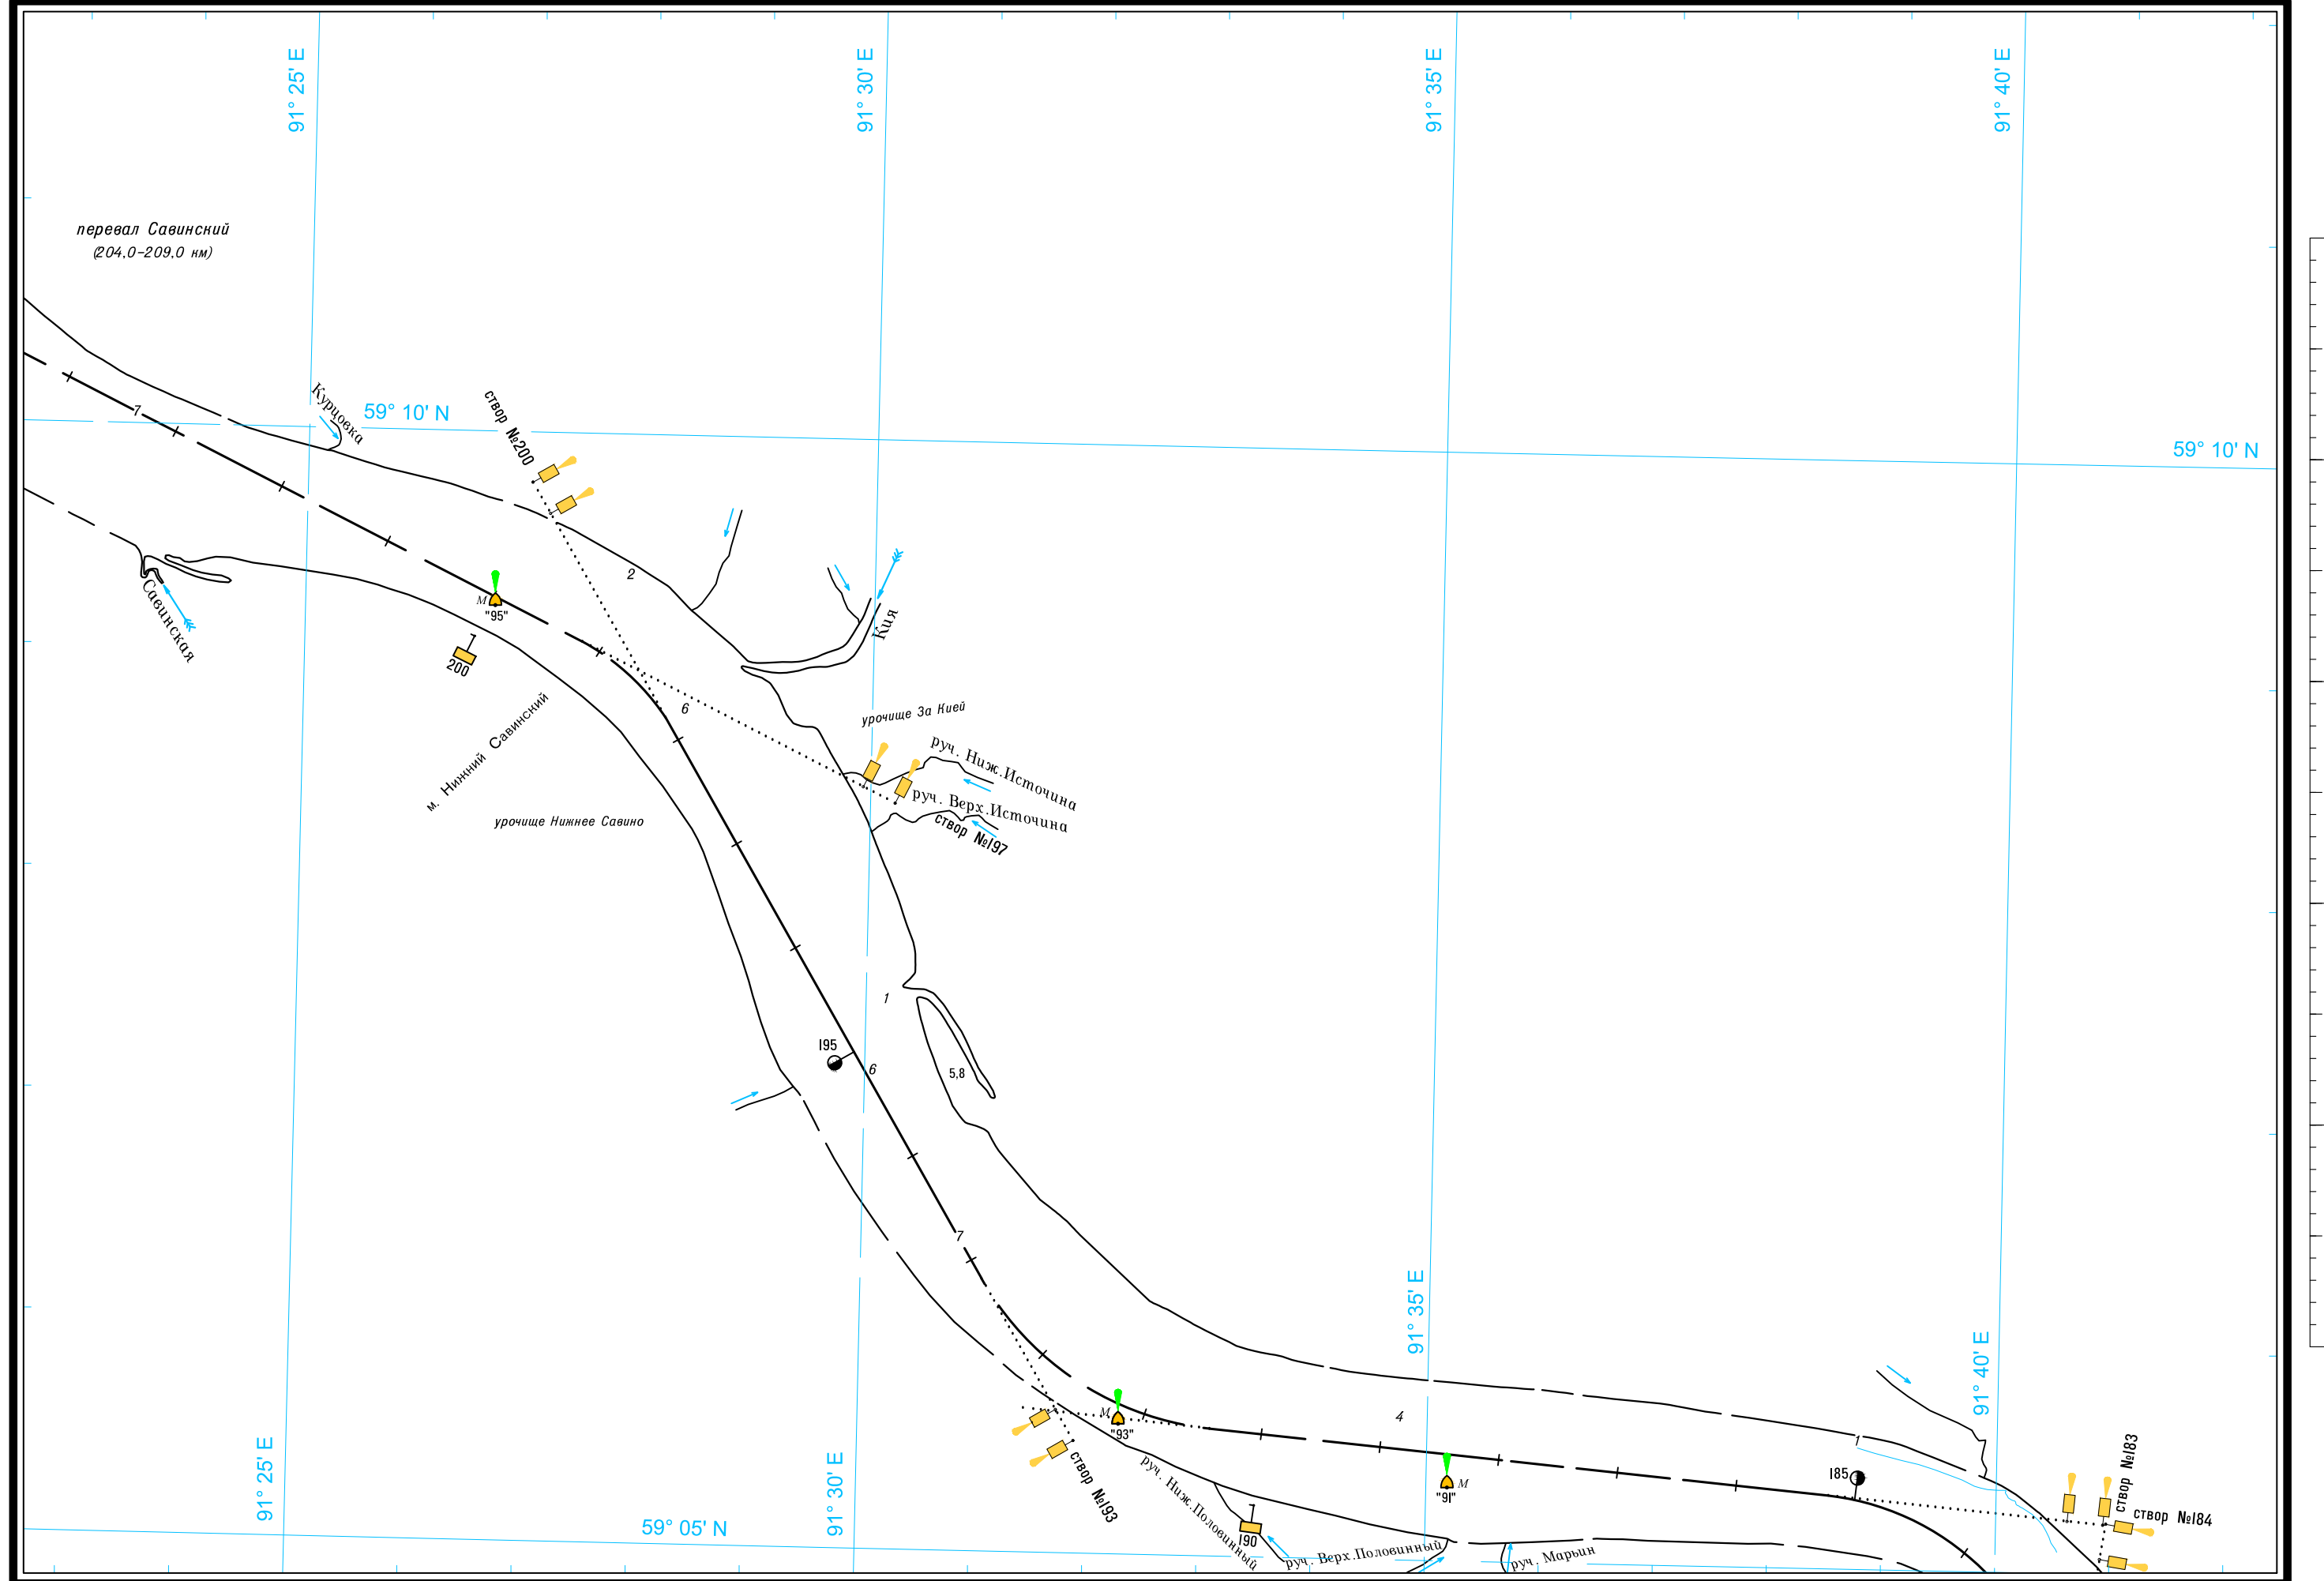

5

Широта - пять минут

Масштаб 1:50 000

ЛОГАРИФМИЧЕСКАЯ ШКАЛА СКОРОСТИ

Масштаб 1:50 000

ЛОГАРИФМИЧЕСКАЯ ШКАЛА СКОРОСТИ

Широта - пять минут  
5

Масштаб 1:50 000

ЛОГАРИФМИЧЕСКАЯ ШКАЛА СКОРОСТИ

Широта - пять минут

59° 00' N

59° 00' N

Масштаб 1:50 000

ЛОГАРИФМИЧЕСКАЯ ШКАЛА СКОРОСТИ

Масштаб 1:50 000

ЛОГАРИФМИЧЕСКАЯ ШКАЛА СКОРОСТИ

Широта - пять минут

5

Широта - пять минут

Масштаб 1:50 000

ЛОГАРИФМИЧЕСКАЯ ШКАЛА СКОРОСТИ

См. лист 13-А

Широта - пять минут 1 5

Масштаб 1:50 000

Широта - пять минут

Масштаб 1:50 000

ЛОГАРИФМИЧЕСКАЯ ШКАЛА СКОРОСТИ

59° 40' N

59° 40' N

Масштаб 1:50 000

ЛОГАРИФМИЧЕСКАЯ ШКАЛА СКОРОСТИ

Широта - пять минут