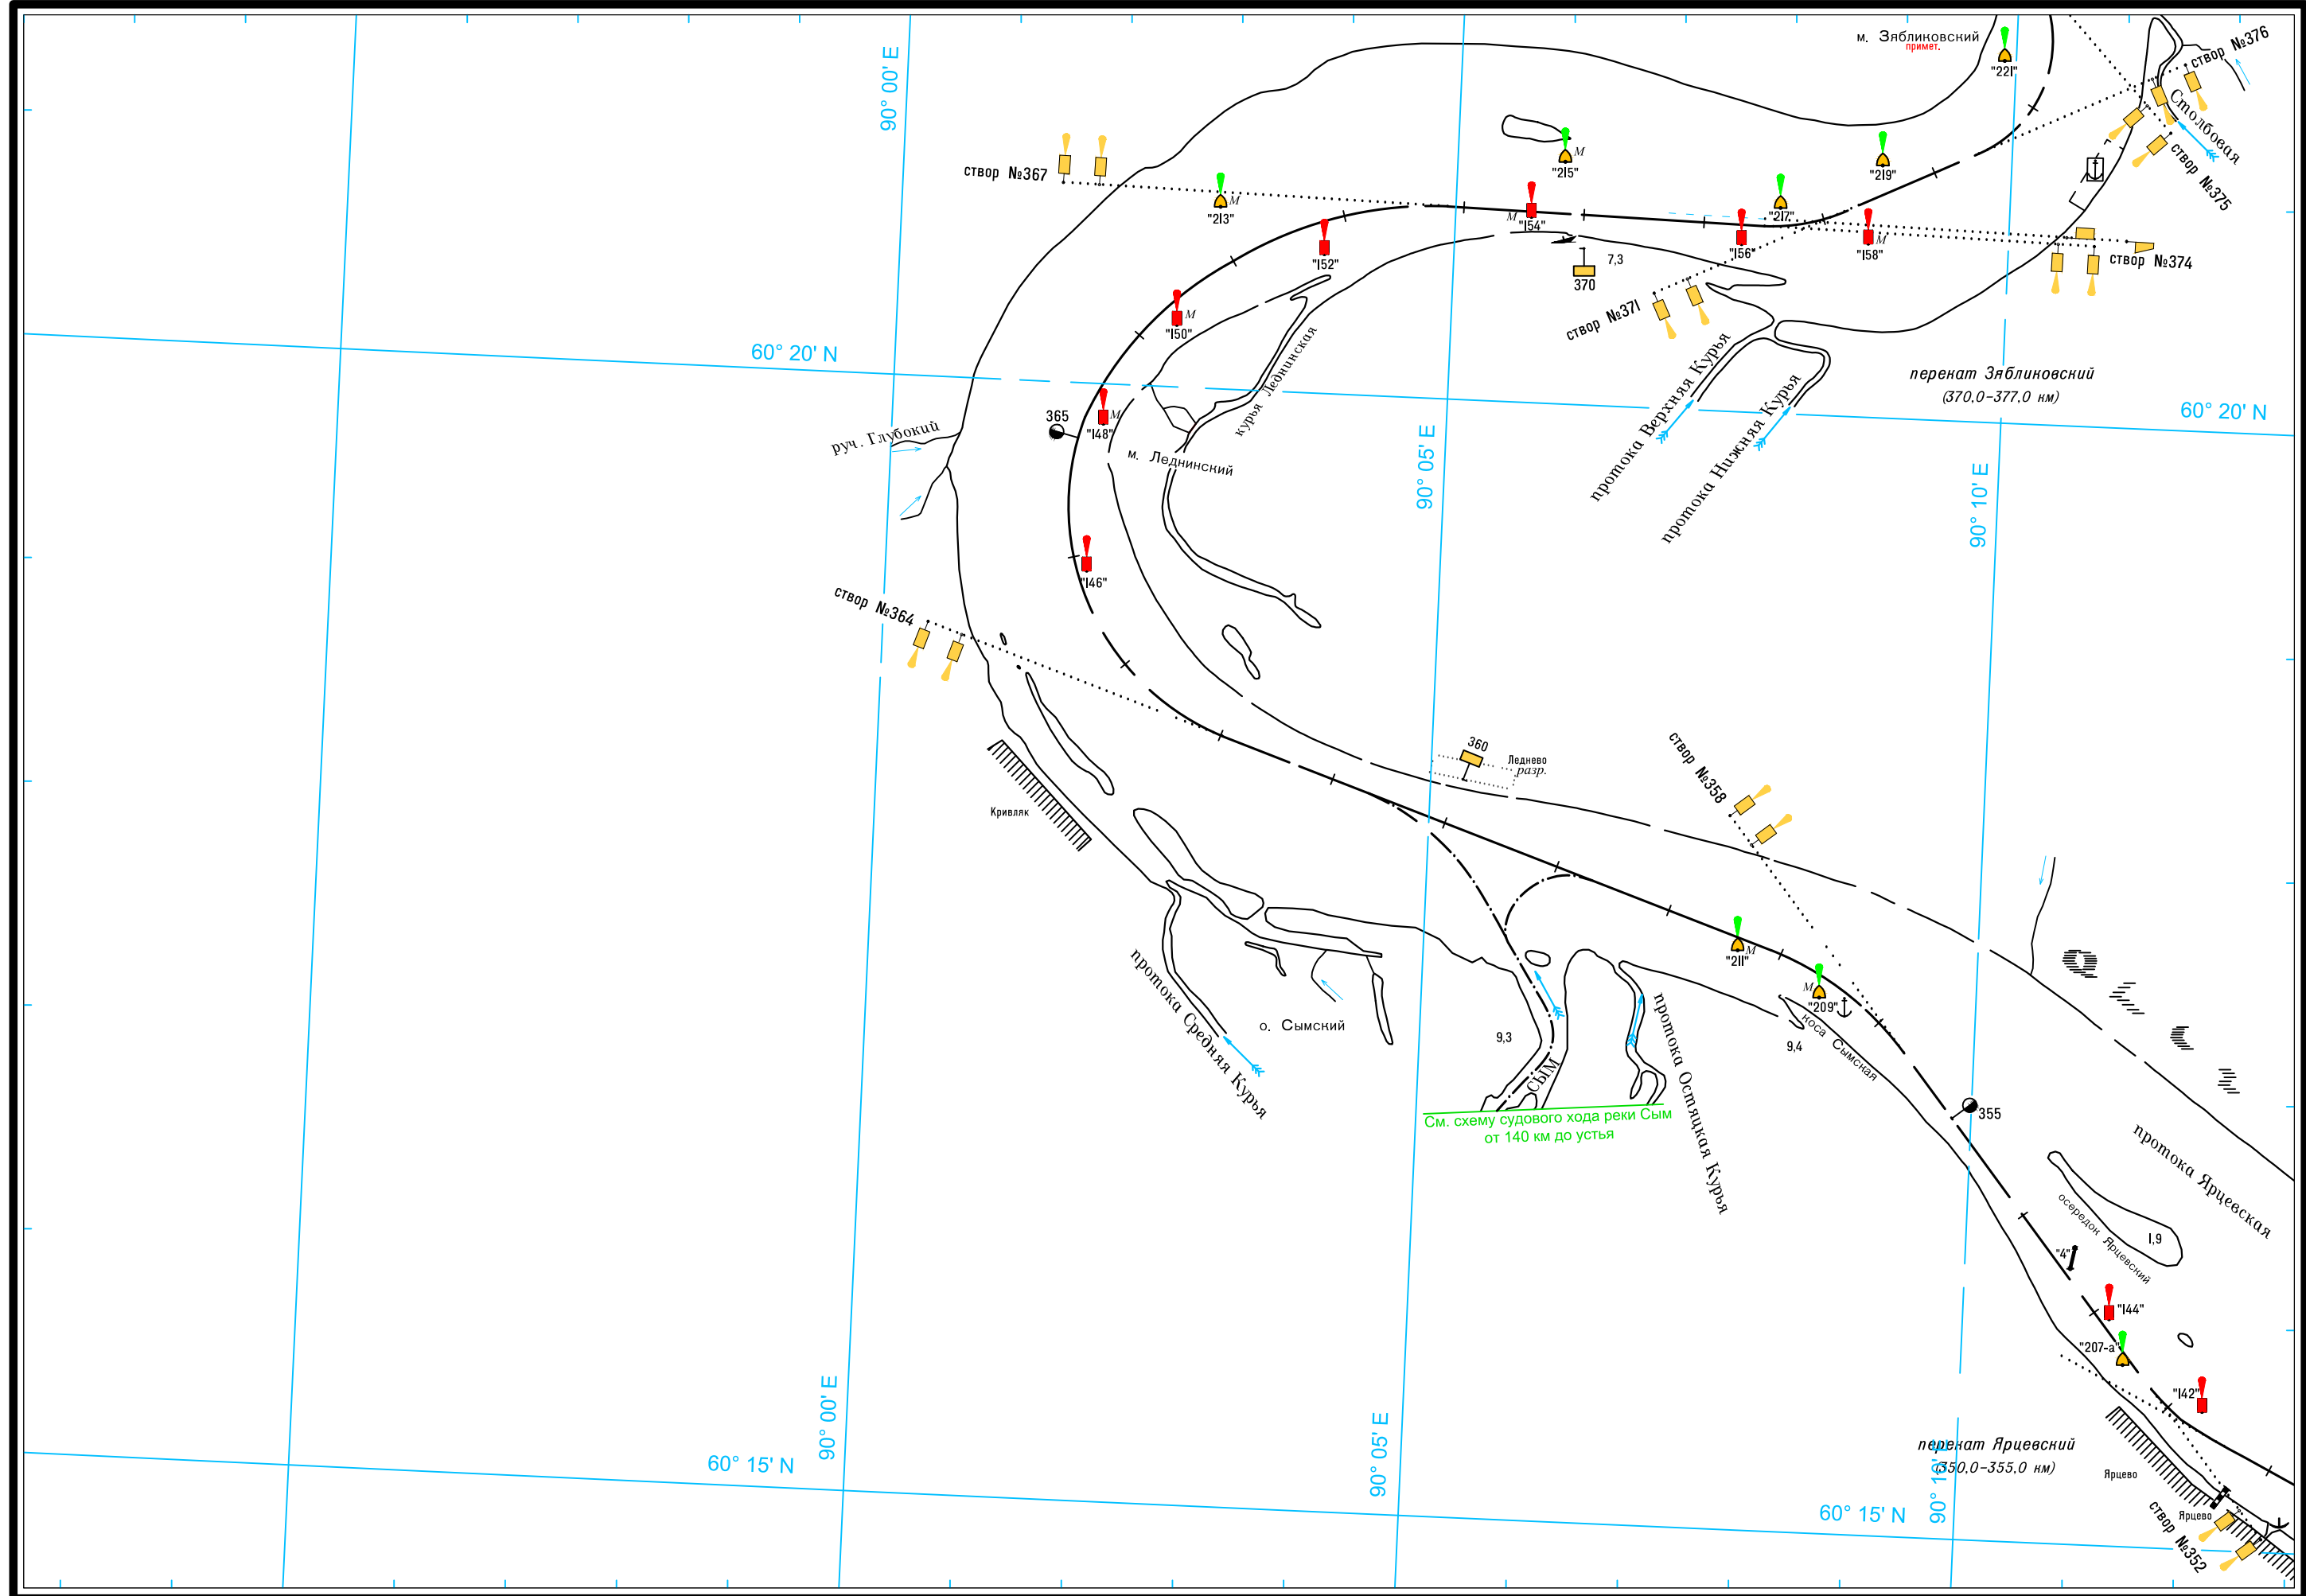

Широта - пять минут

Масштаб 1:50 000

ЛОГАРИФМИЧЕСКАЯ ШКАЛА СКОРОСТИ

59° 40' N

59° 40' N

Масштаб 1:50 000

ЛОГАРИФМИЧЕСКАЯ ШКАЛА СКОРОСТИ

Широта - пять минут

Масштаб 1:50 000

ЛОГАРИФМИЧЕСКАЯ ШКАЛА СКОРОСТИ

5

Широта - пять минут

1

Масштаб 1:50 000

ЛОГАРИФМИЧЕСКАЯ ШКАЛА СКОРОСТИ

Широта - пять минут

Масштаб 1:50 000

ЛОГАРИФМИЧЕСКАЯ ШКАЛА СКОРОСТИ

Широта - пять минут

Масштаб 1:50 000

ЛОГАРИФМИЧЕСКАЯ ШКАЛА СКОРОСТИ

Широта - пять минут

Масштаб 1:50 000

ЛОГАРИФМИЧЕСКАЯ ШКАЛА СКОРОСТИ

Широта - пять минут

Масштаб 1:50 000

ЛОГАРИФМИЧЕСКАЯ ШКАЛА СКОРОСТИ

Широта - пять минут

Масштаб 1:50 000

ЛОГАРИФМИЧЕСКАЯ ШКАЛА СКОРОСТИ

Широта - пять минут

Масштаб 1:50 000