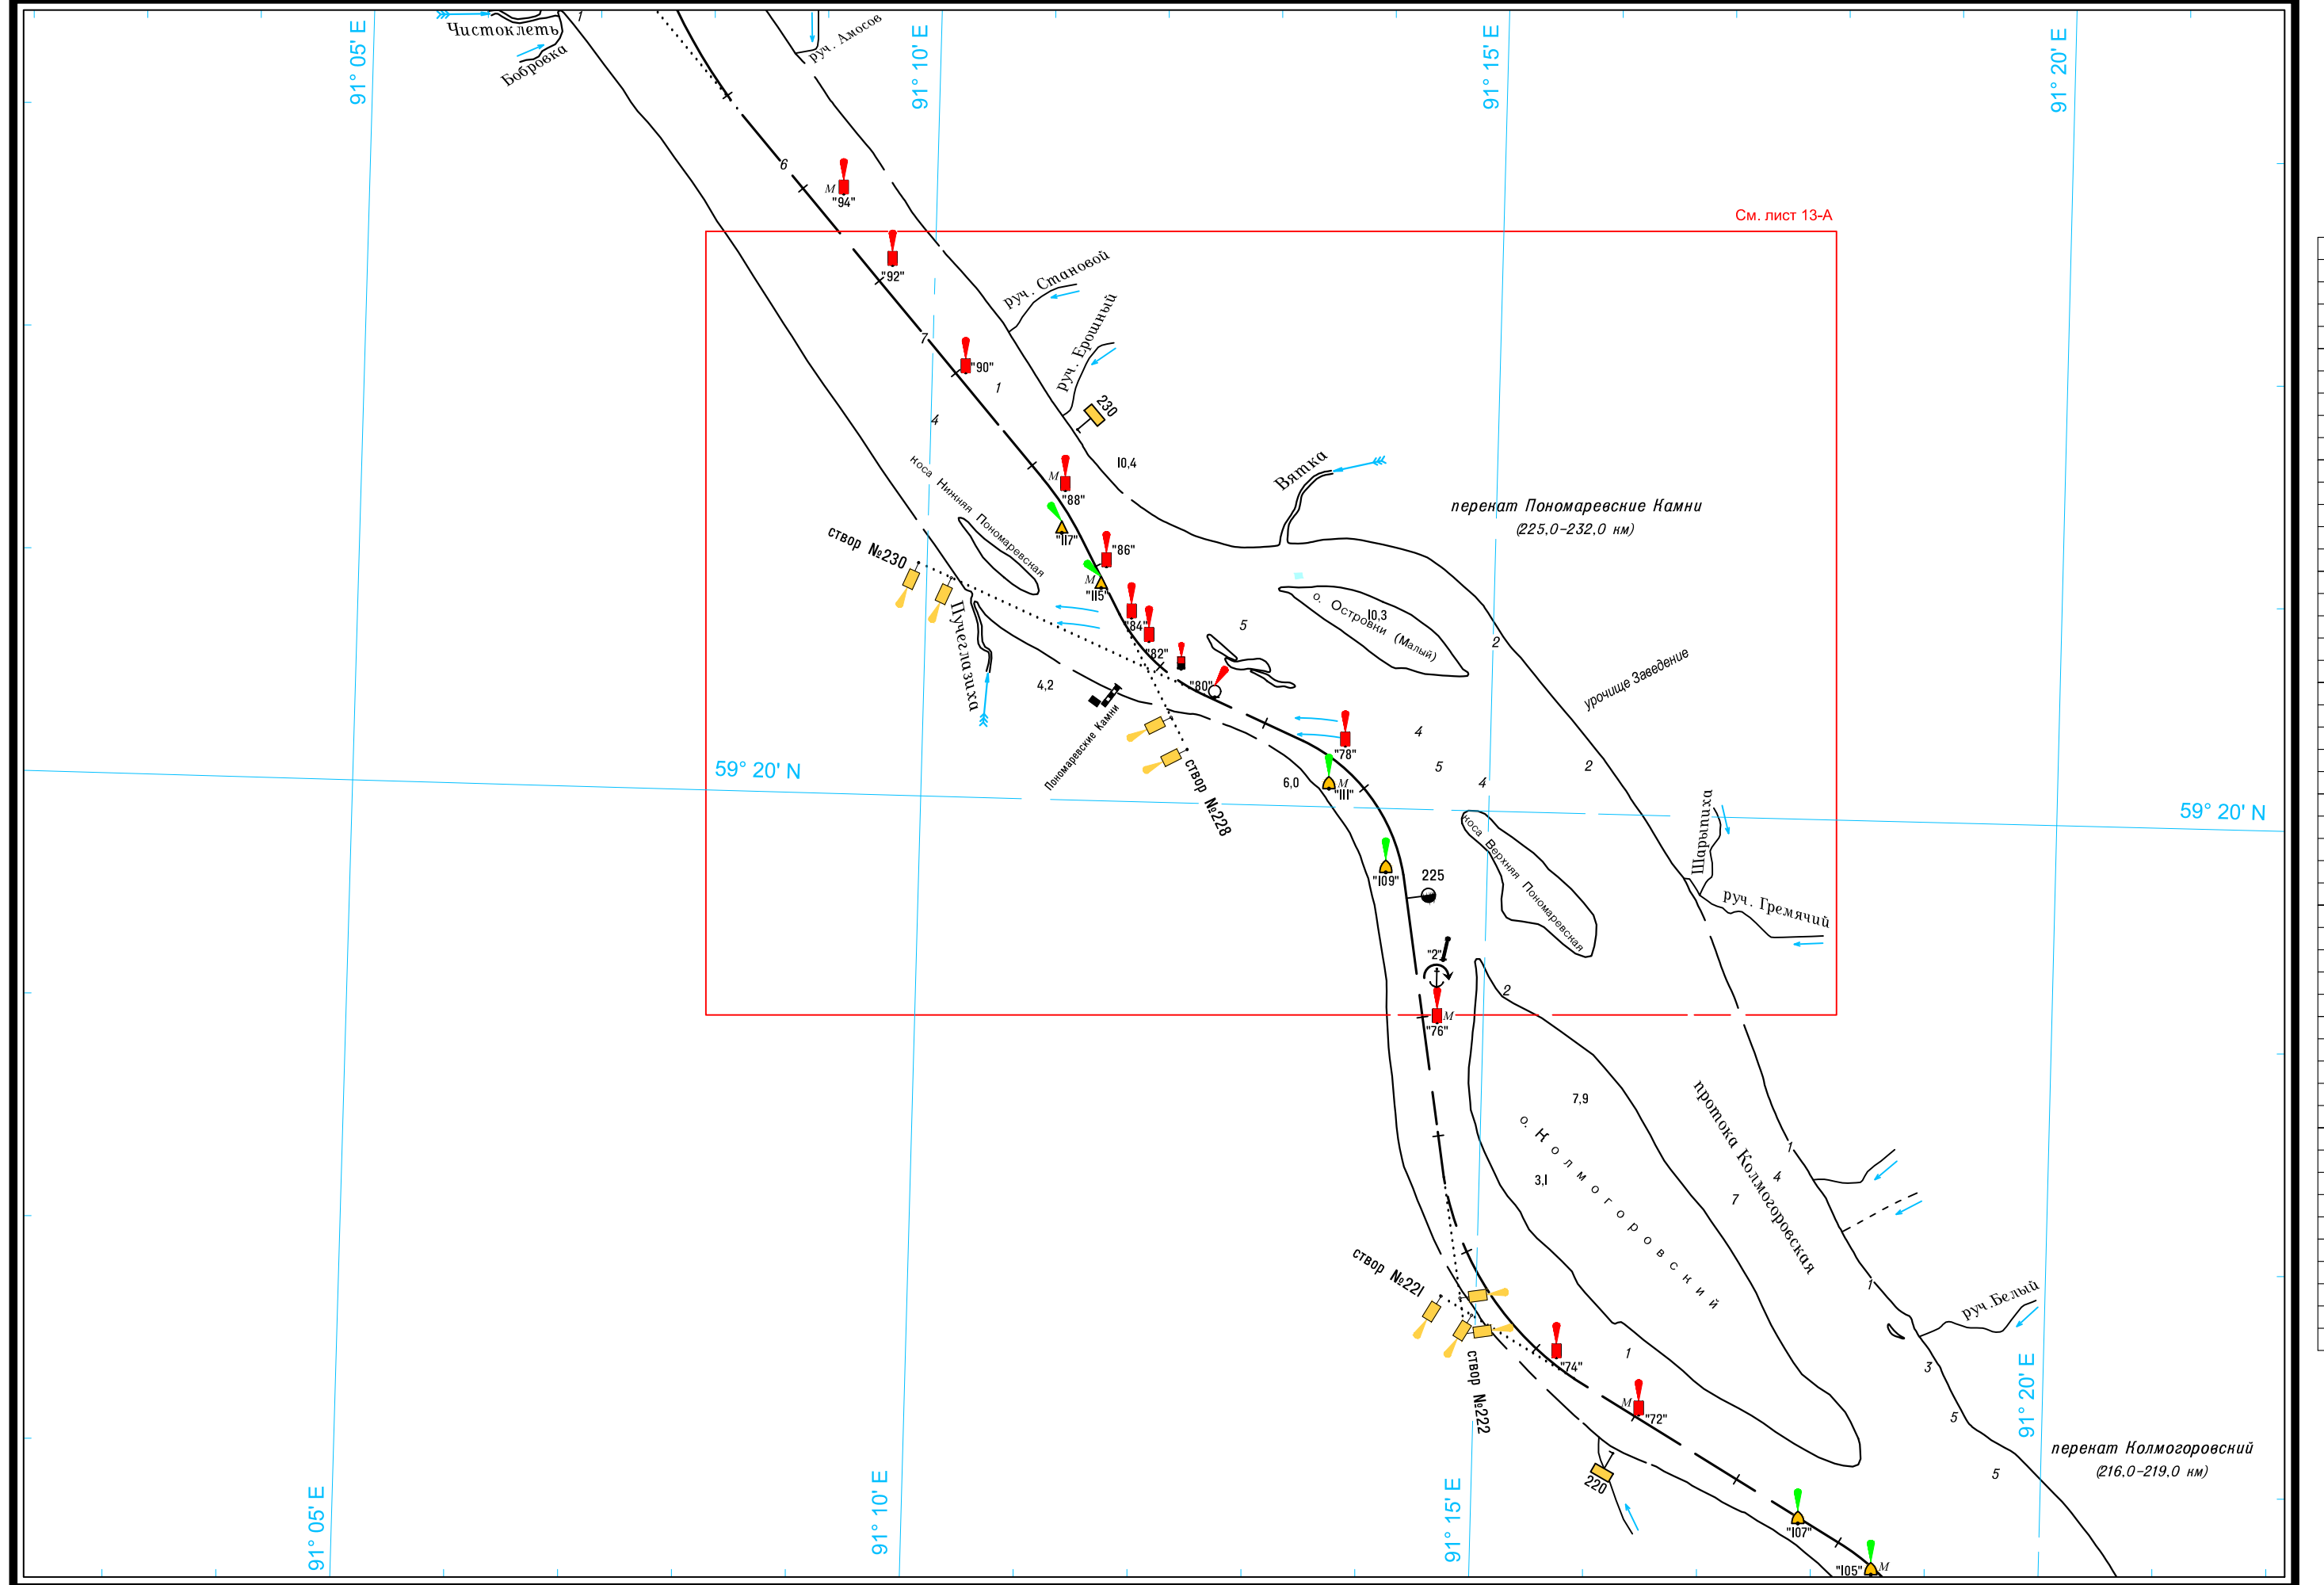

Масштаб 1:50 000

ЛОГАРИФМИЧЕСКАЯ ШКАЛА СКОРОСТИ

Широта - пять минут

58° 30' N

58° 30' N

Масштаб 1:50 000

ЛОГАРИФМИЧЕСКАЯ ШКАЛА СКОРОСТИ

Широта - пять минут

ЛОГАРИФМИЧЕСКАЯ ШКАЛА СКОРОСТИ

Широта - пять минут

59° 00' N

59° 00' N

Масштаб 1:50 000

ЛОГАРИФМИЧЕСКАЯ ШКАЛА СКОРОСТИ

Масштаб 1:50 000

ЛОГАРИФМИЧЕСКАЯ ШКАЛА СКОРОСТИ

Широта - пять минут

5

Широта - пять минут

Масштаб 1:50 000

ЛОГАРИФМИЧЕСКАЯ ШКАЛА СКОРОСТИ

См. лист 13-А

Широта - пять минут 1 5

Масштаб 1:50 000

Широта - пять минут

Масштаб 1:50 000

ЛОГАРИФМИЧЕСКАЯ ШКАЛА СКОРОСТИ

59° 40' N

59° 40' N

Масштаб 1:50 000

ЛОГАРИФМИЧЕСКАЯ ШКАЛА СКОРОСТИ

Широта - пять минут