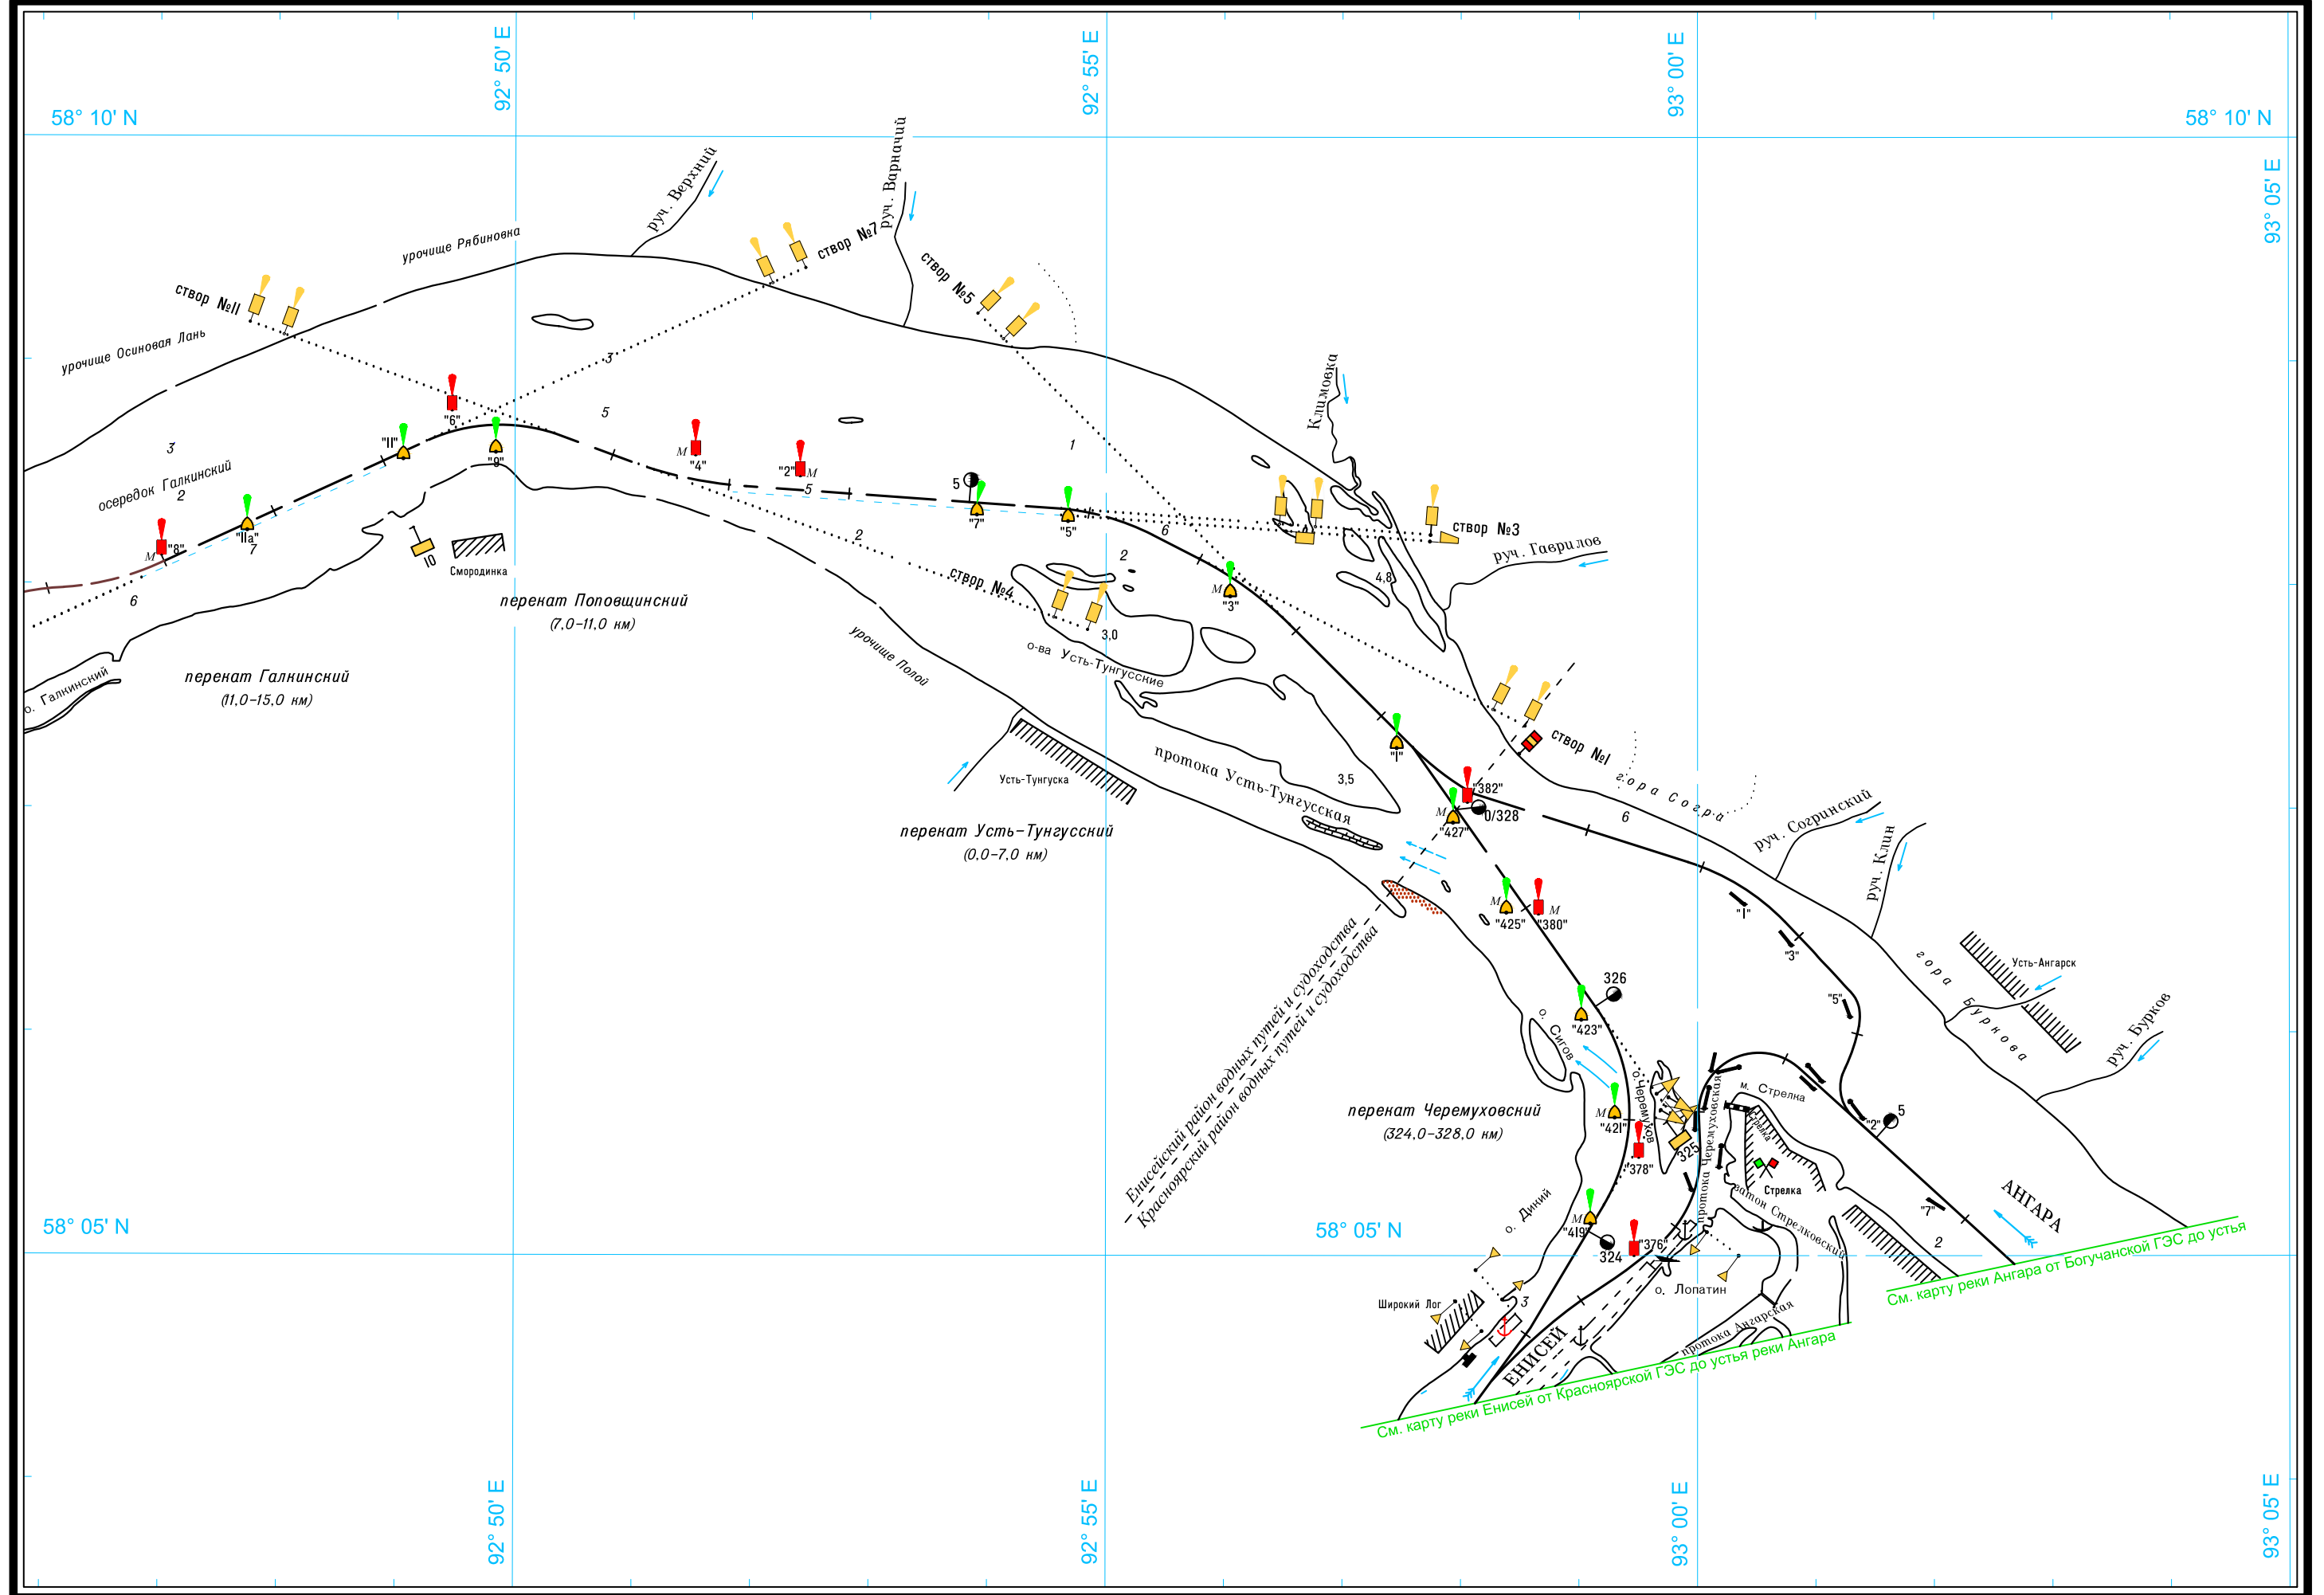

Широта - пять минут

Масштаб 1:50 000

ЛОГАРИФМИЧЕСКАЯ ШКАЛА СКОРОСТИ

Широта - пять минут

См. лист 2-А

Масштаб 1:50 000

ЛОГАРИФМИЧЕСКАЯ ШКАЛА СКОРОСТИ

Широта - пять минут

Масштаб 1:50 000

ЛОГАРИФМИЧЕСКАЯ ШКАЛА СКОРОСТИ

Широта - пять минут

58° 30' N

58° 30' N

Масштаб 1:50 000

ЛОГАРИФМИЧЕСКАЯ ШКАЛА СКОРОСТИ

Широта - пять минут

ЛОГАРИФМИЧЕСКАЯ ШКАЛА СКОРОСТИ

Широта - пять минут

59° 00' N

59° 00' N

Масштаб 1:50 000

ЛОГАРИФМИЧЕСКАЯ ШКАЛА СКОРОСТИ

Масштаб 1:50 000

ЛОГАРИФМИЧЕСКАЯ ШКАЛА СКОРОСТИ

Широта - пять минут

Масштаб 1:50 000

ЛОГАРИФМИЧЕСКАЯ ШКАЛА СКОРОСТИ

59° 40' N

59° 40' N

Масштаб 1:50 000

ЛОГАРИФМИЧЕСКАЯ ШКАЛА СКОРОСТИ

Широта - пять минут