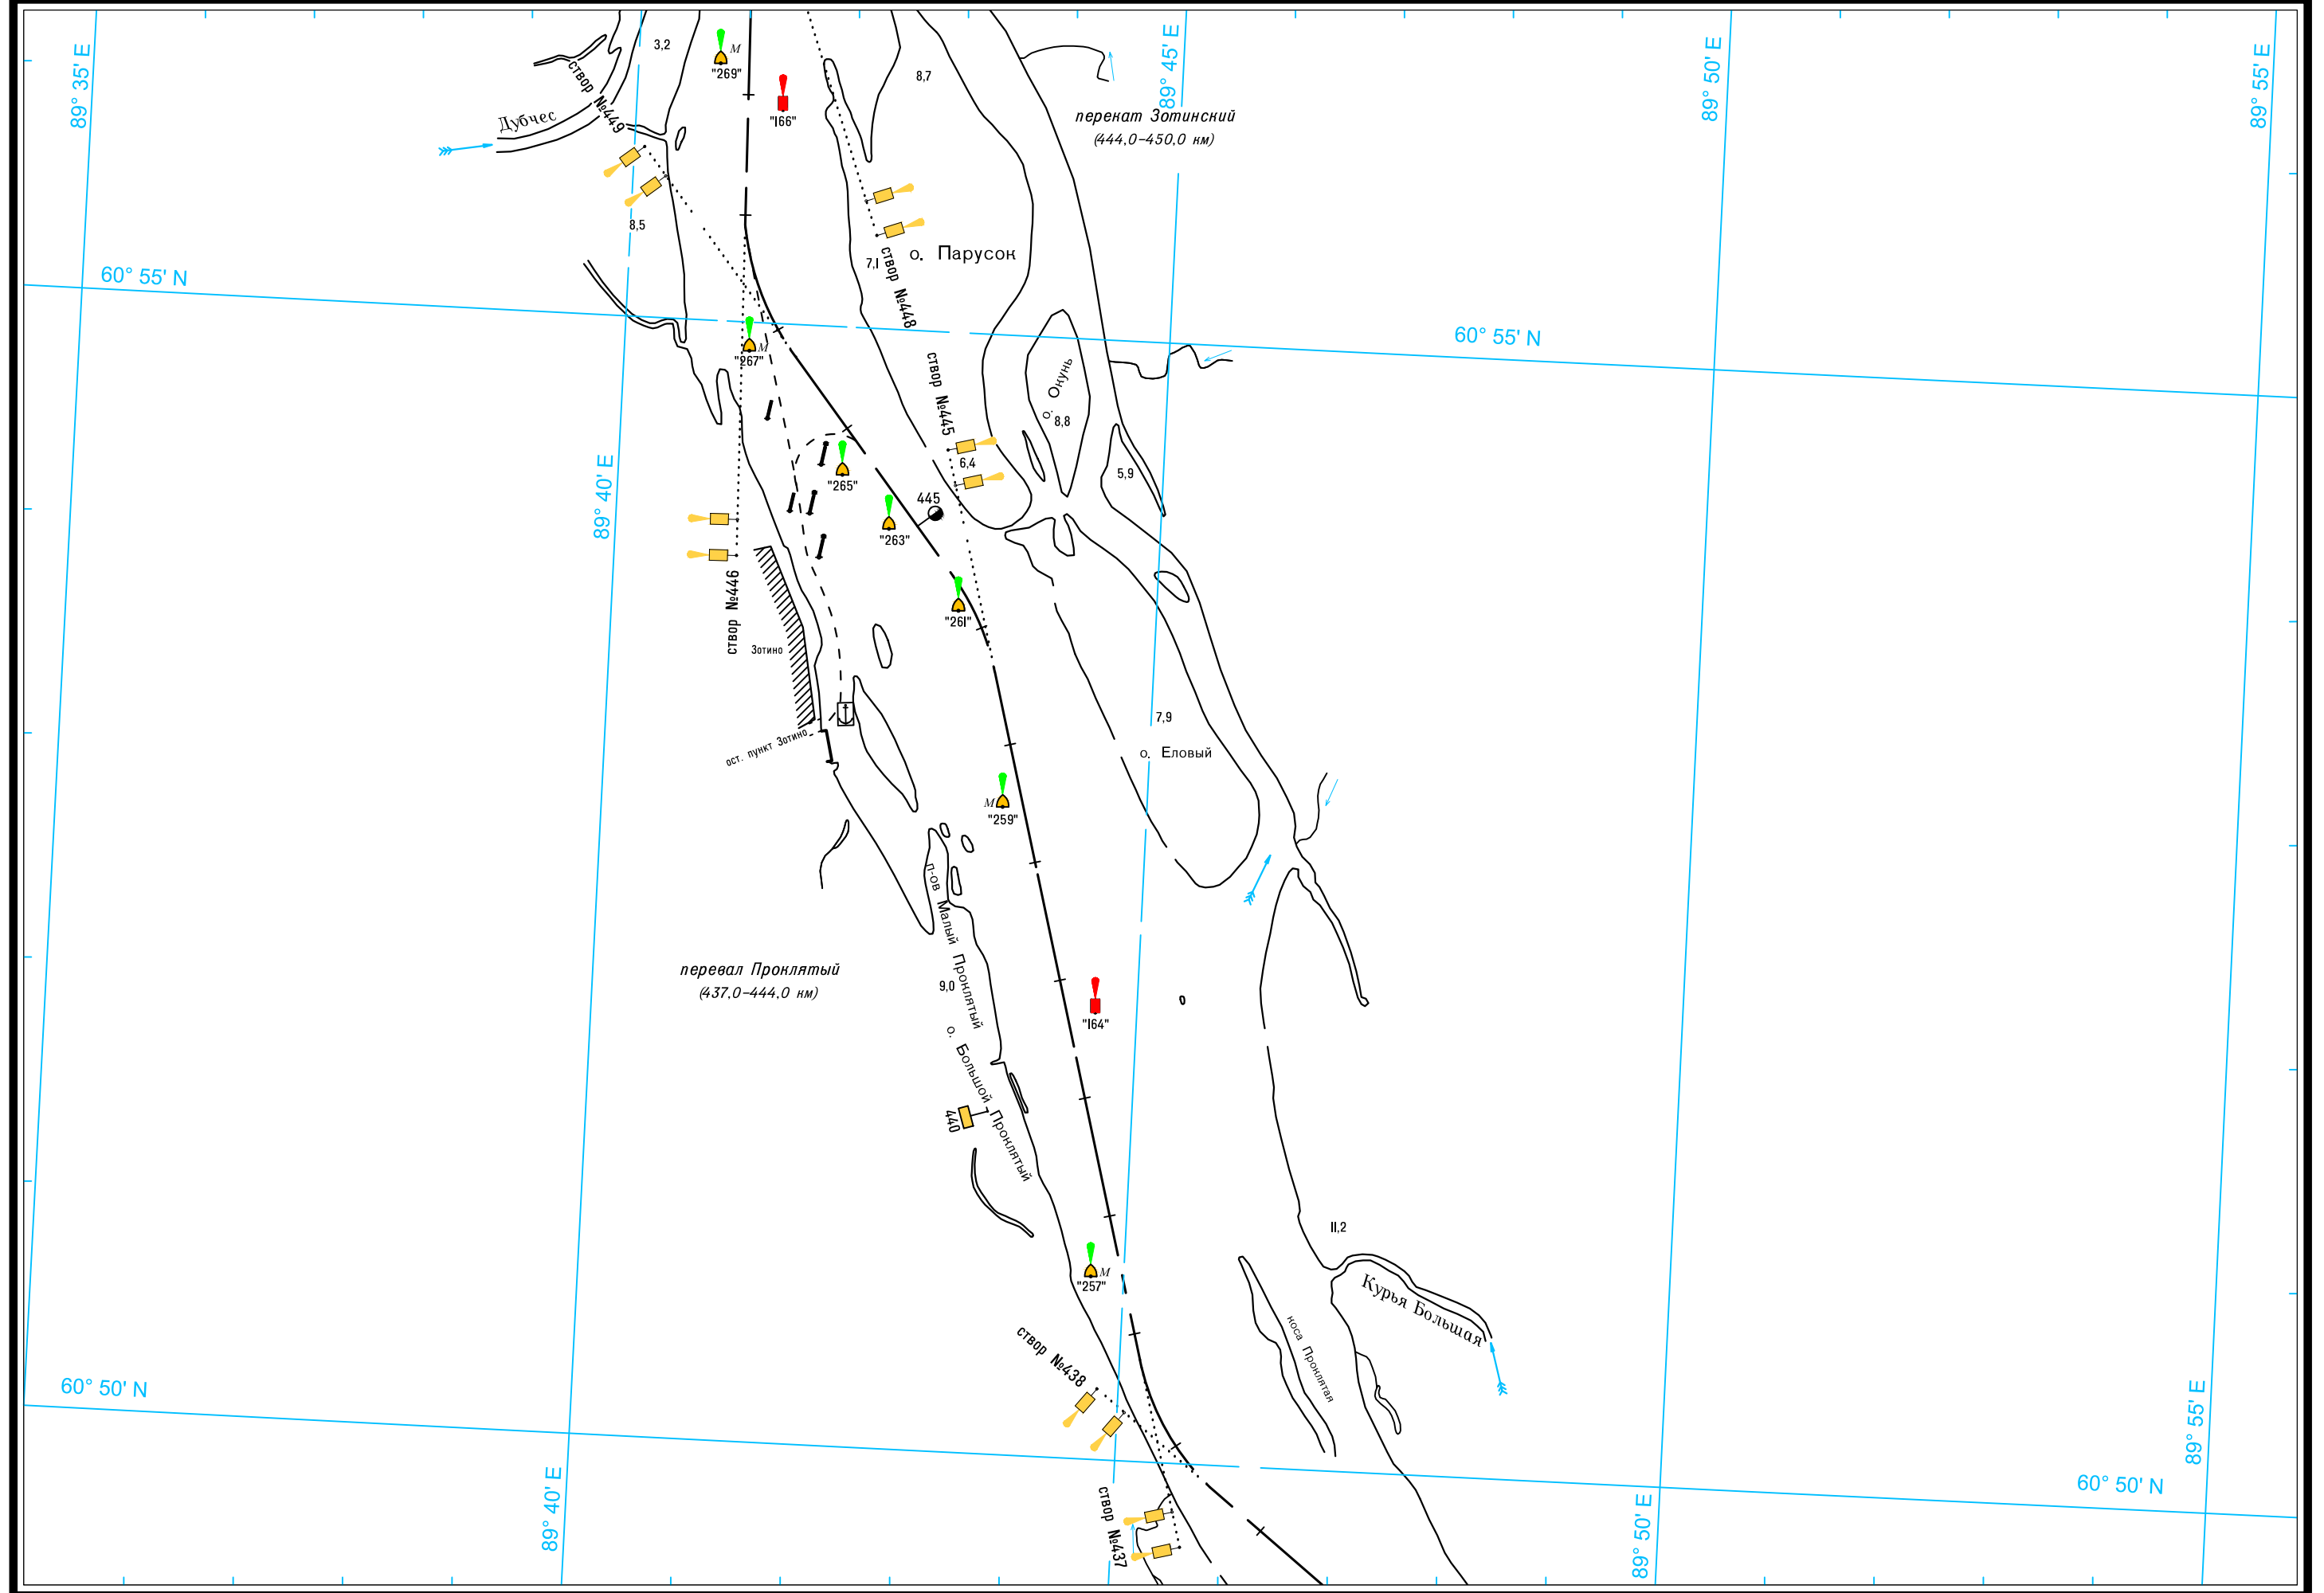

Масштаб 1:50 000

ЛОГАРИФМИЧЕСКАЯ ШКАЛА СКОРОСТИ

Широта - пять минут

Масштаб 1:50 000

ЛОГАРИФМИЧЕСКАЯ ШКАЛА СКОРОСТИ

Широта - пять минут

Масштаб 1:50 000

ЛОГАРИФМИЧЕСКАЯ ШКАЛА СКОРОСТИ

Широта - пять минут

Масштаб 1:50 000

ЛОГАРИФМИЧЕСКАЯ ШКАЛА СКОРОСТИ

Широта - пять минут

Масштаб 1:50 000

ЛОГАРИФМИЧЕСКАЯ ШКАЛА СКОРОСТИ

Широта - пять минут

Масштаб 1:50 000

ЛОГАРИФМИЧЕСКАЯ ШКАЛА СКОРОСТИ

Широта - пять минут

1

Масштаб 1:50 000

ЛОГАРИФМИЧЕСКАЯ ШКАЛА СКОРОСТИ

Широта - пять минут

Масштаб 1:50 000

ЛОГАРИФМИЧЕСКАЯ ШКАЛА СКОРОСТИ

Широта - пять минут  
5  
1

Широта - пять минут 1 5

Масштаб 1:50 000

ЛОГАРИФМИЧЕСКАЯ ШКАЛА СКОРОСТИ

1  
5  
Широта - пять минут

Масштаб 1:50 000

ЛОГАРИФМИЧЕСКАЯ ШКАЛА СКОРОСТИ

Широта - пять минут