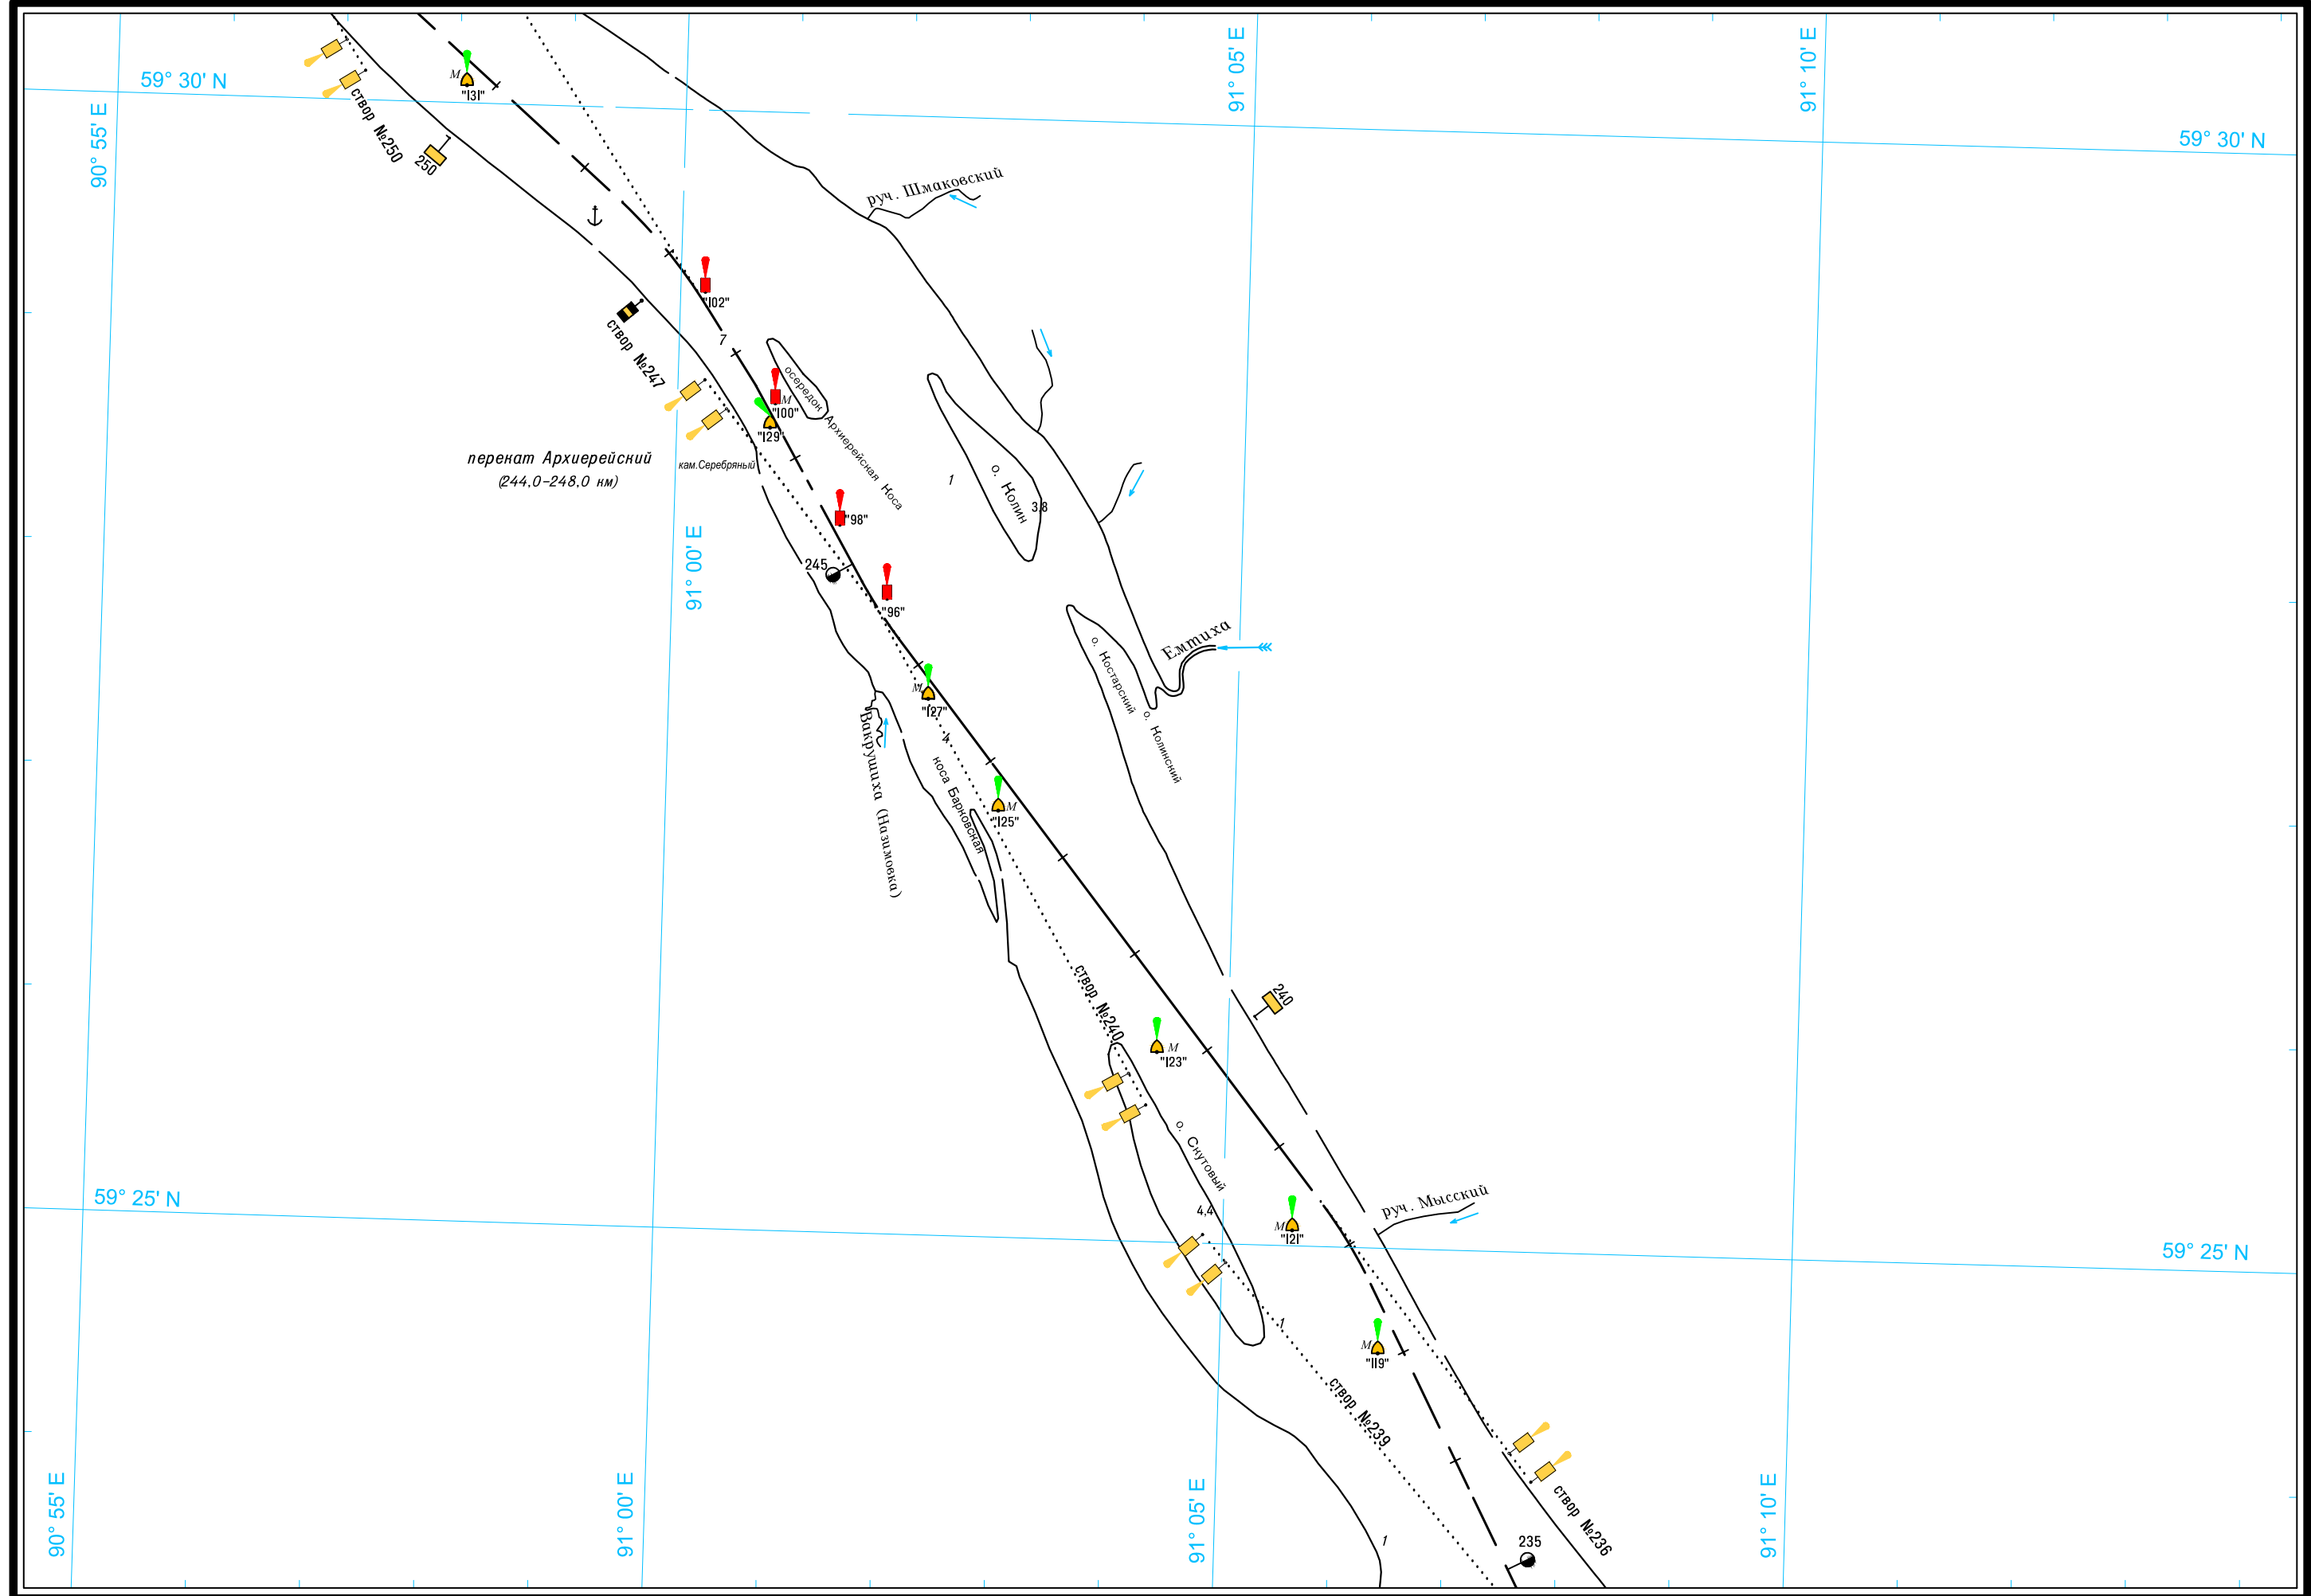

пернат Архиерейский
(244,0-248,0 км)

руч. Шмаковский

п-ов. Шмаковский

п-ов. Барковский
(Называется)

руч. Мысский

Масштаб 1:50 000

ЛОГАРИФМИЧЕСКАЯ ШКАЛА СКОРОСТИ