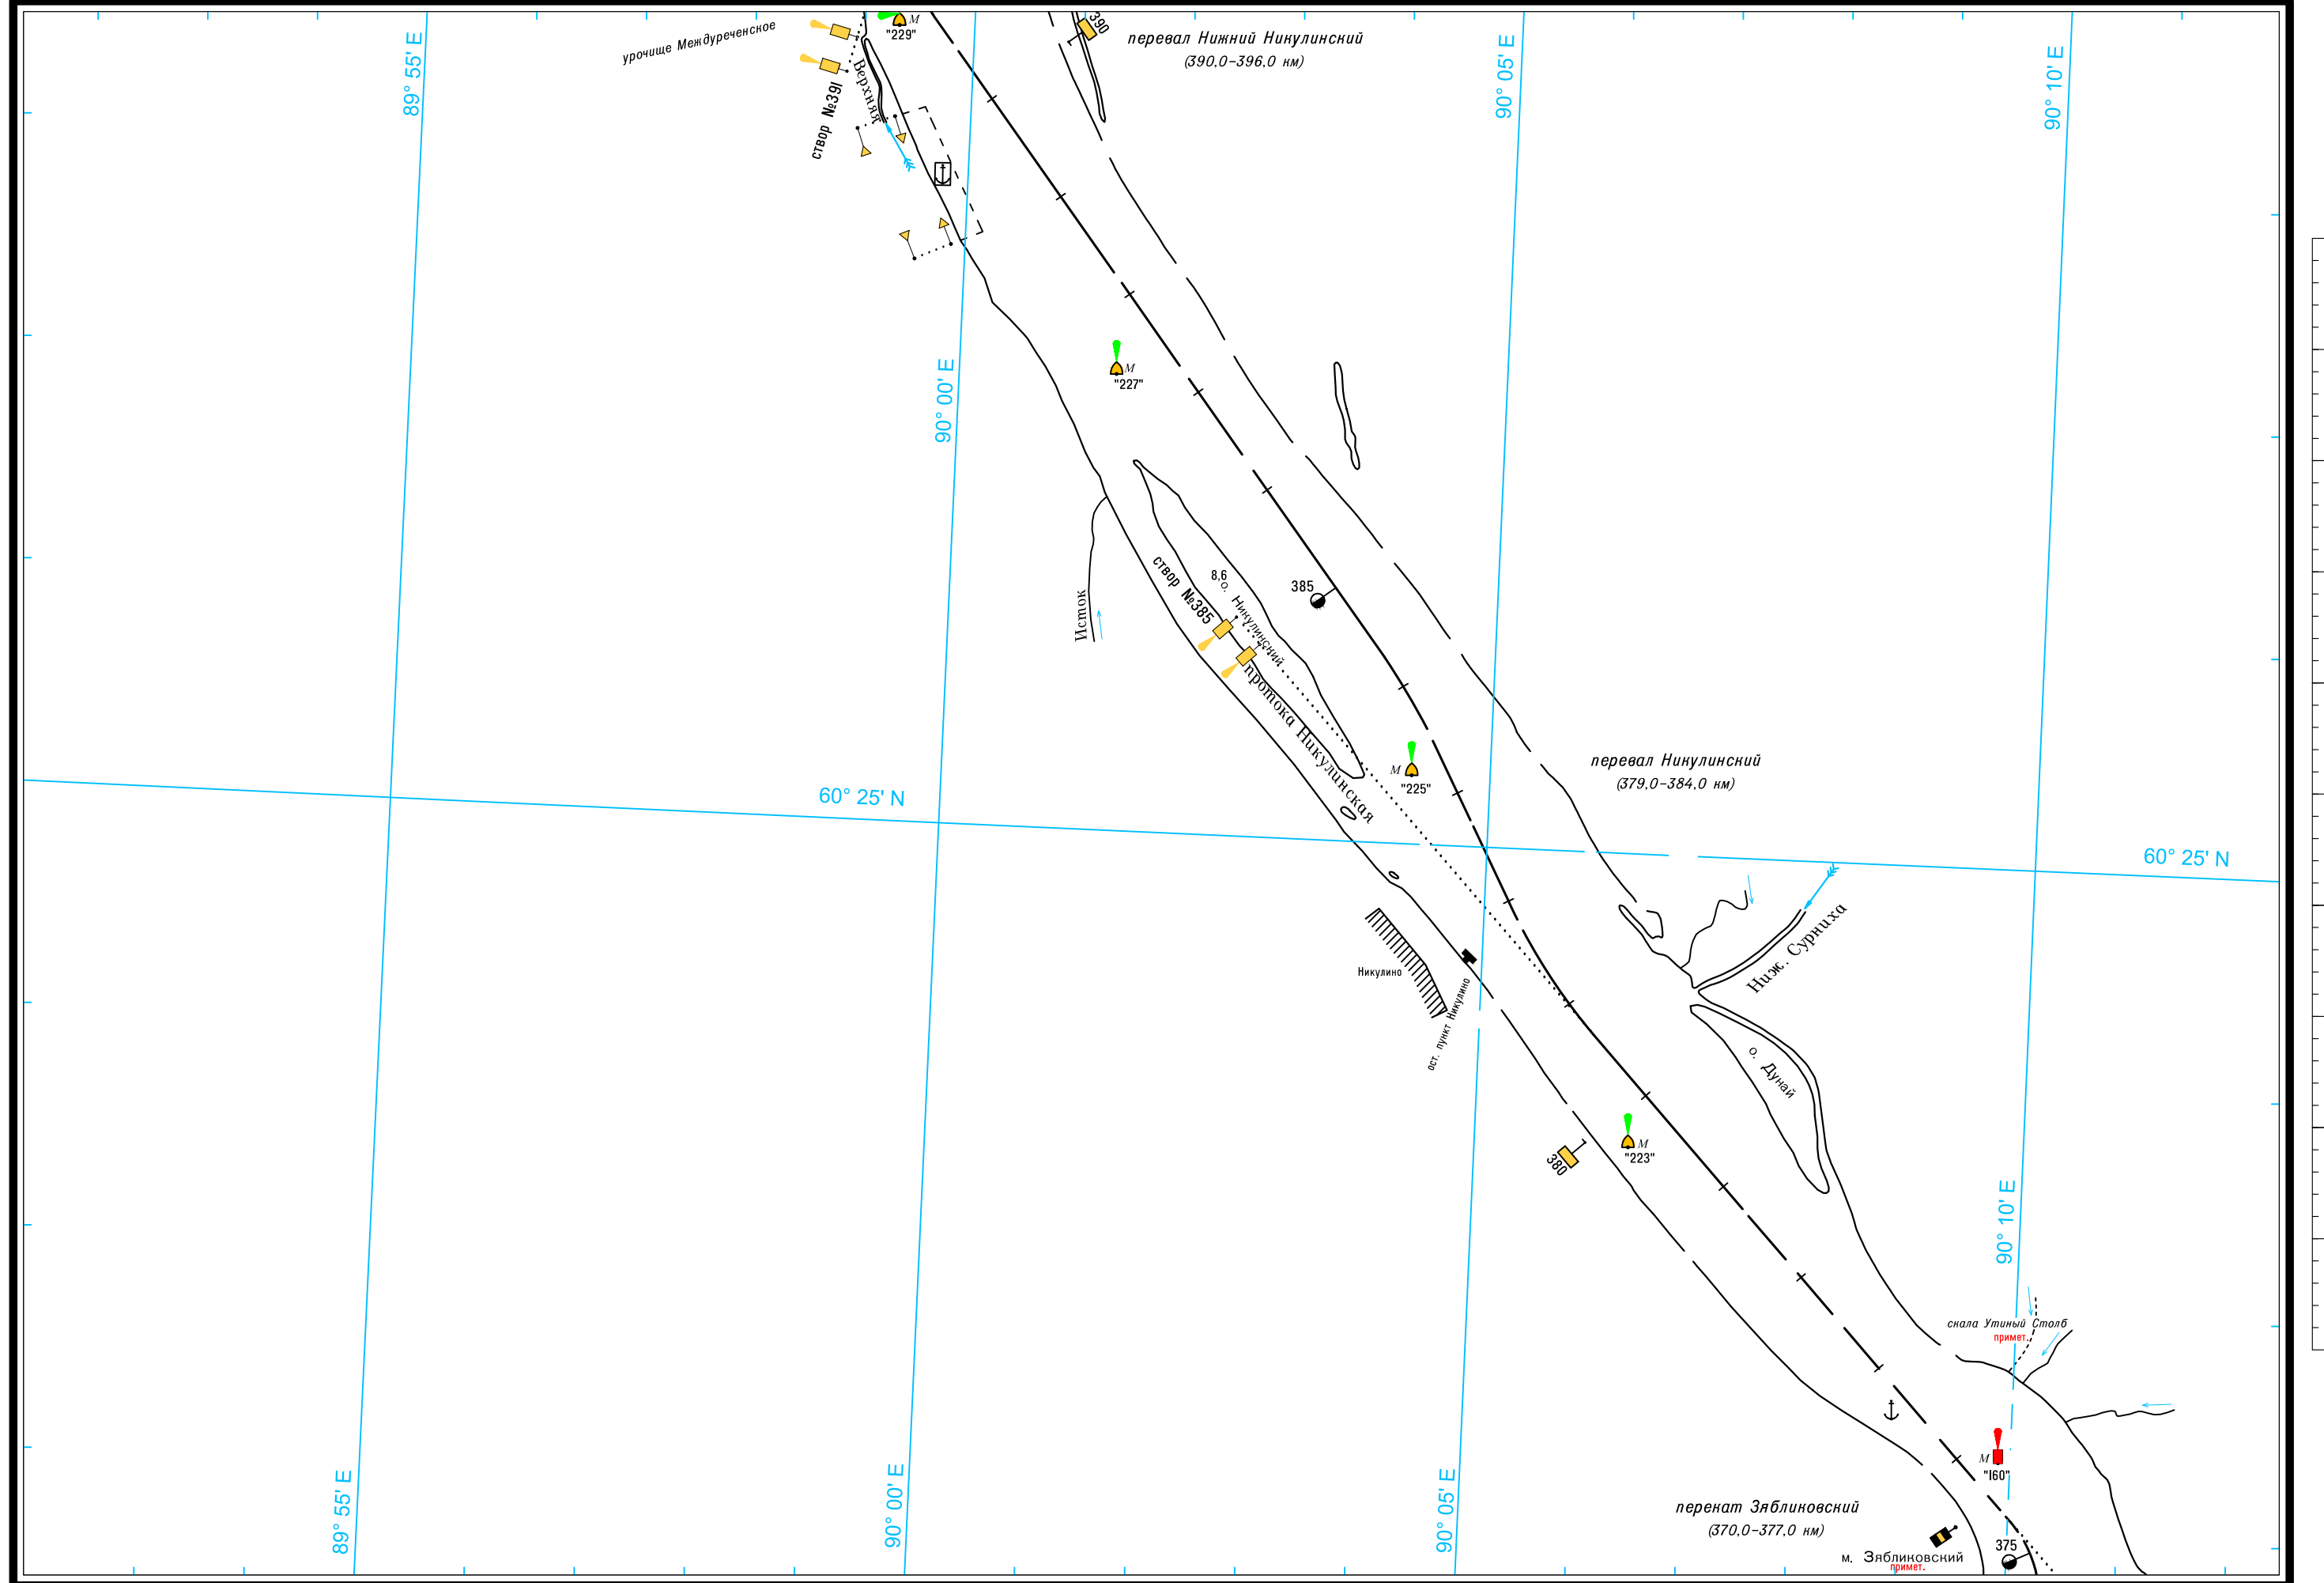

Масштаб 1:50 000

ЛОГАРИФМИЧЕСКАЯ ШКАЛА СКОРОСТИ

5

Широта - пять минут

1

Масштаб 1:50 000

ЛОГАРИФМИЧЕСКАЯ ШКАЛА СКОРОСТИ

Широта - пять минут

Масштаб 1:50 000

ЛОГАРИФМИЧЕСКАЯ ШКАЛА СКОРОСТИ

Широта - пять минут

Масштаб 1:50 000

ЛОГАРИФМИЧЕСКАЯ ШКАЛА СКОРОСТИ

Широта - пять минут

Масштаб 1:50 000

ЛОГАРИФМИЧЕСКАЯ ШКАЛА СКОРОСТИ

Широта - пять минут

Масштаб 1:50 000

ЛОГАРИФМИЧЕСКАЯ ШКАЛА СКОРОСТИ

Широта - пять минут

Масштаб 1:50 000

ЛОГАРИФМИЧЕСКАЯ ШКАЛА СКОРОСТИ

Широта - пять минут

Масштаб 1:50 000

ЛОГАРИФМИЧЕСКАЯ ШКАЛА СКОРОСТИ

Широта - пять минут

1

Масштаб 1:50 000

ЛОГАРИФМИЧЕСКАЯ ШКАЛА СКОРОСТИ

Широта - пять минут

Масштаб 1:50 000

ЛОГАРИФМИЧЕСКАЯ ШКАЛА СКОРОСТИ