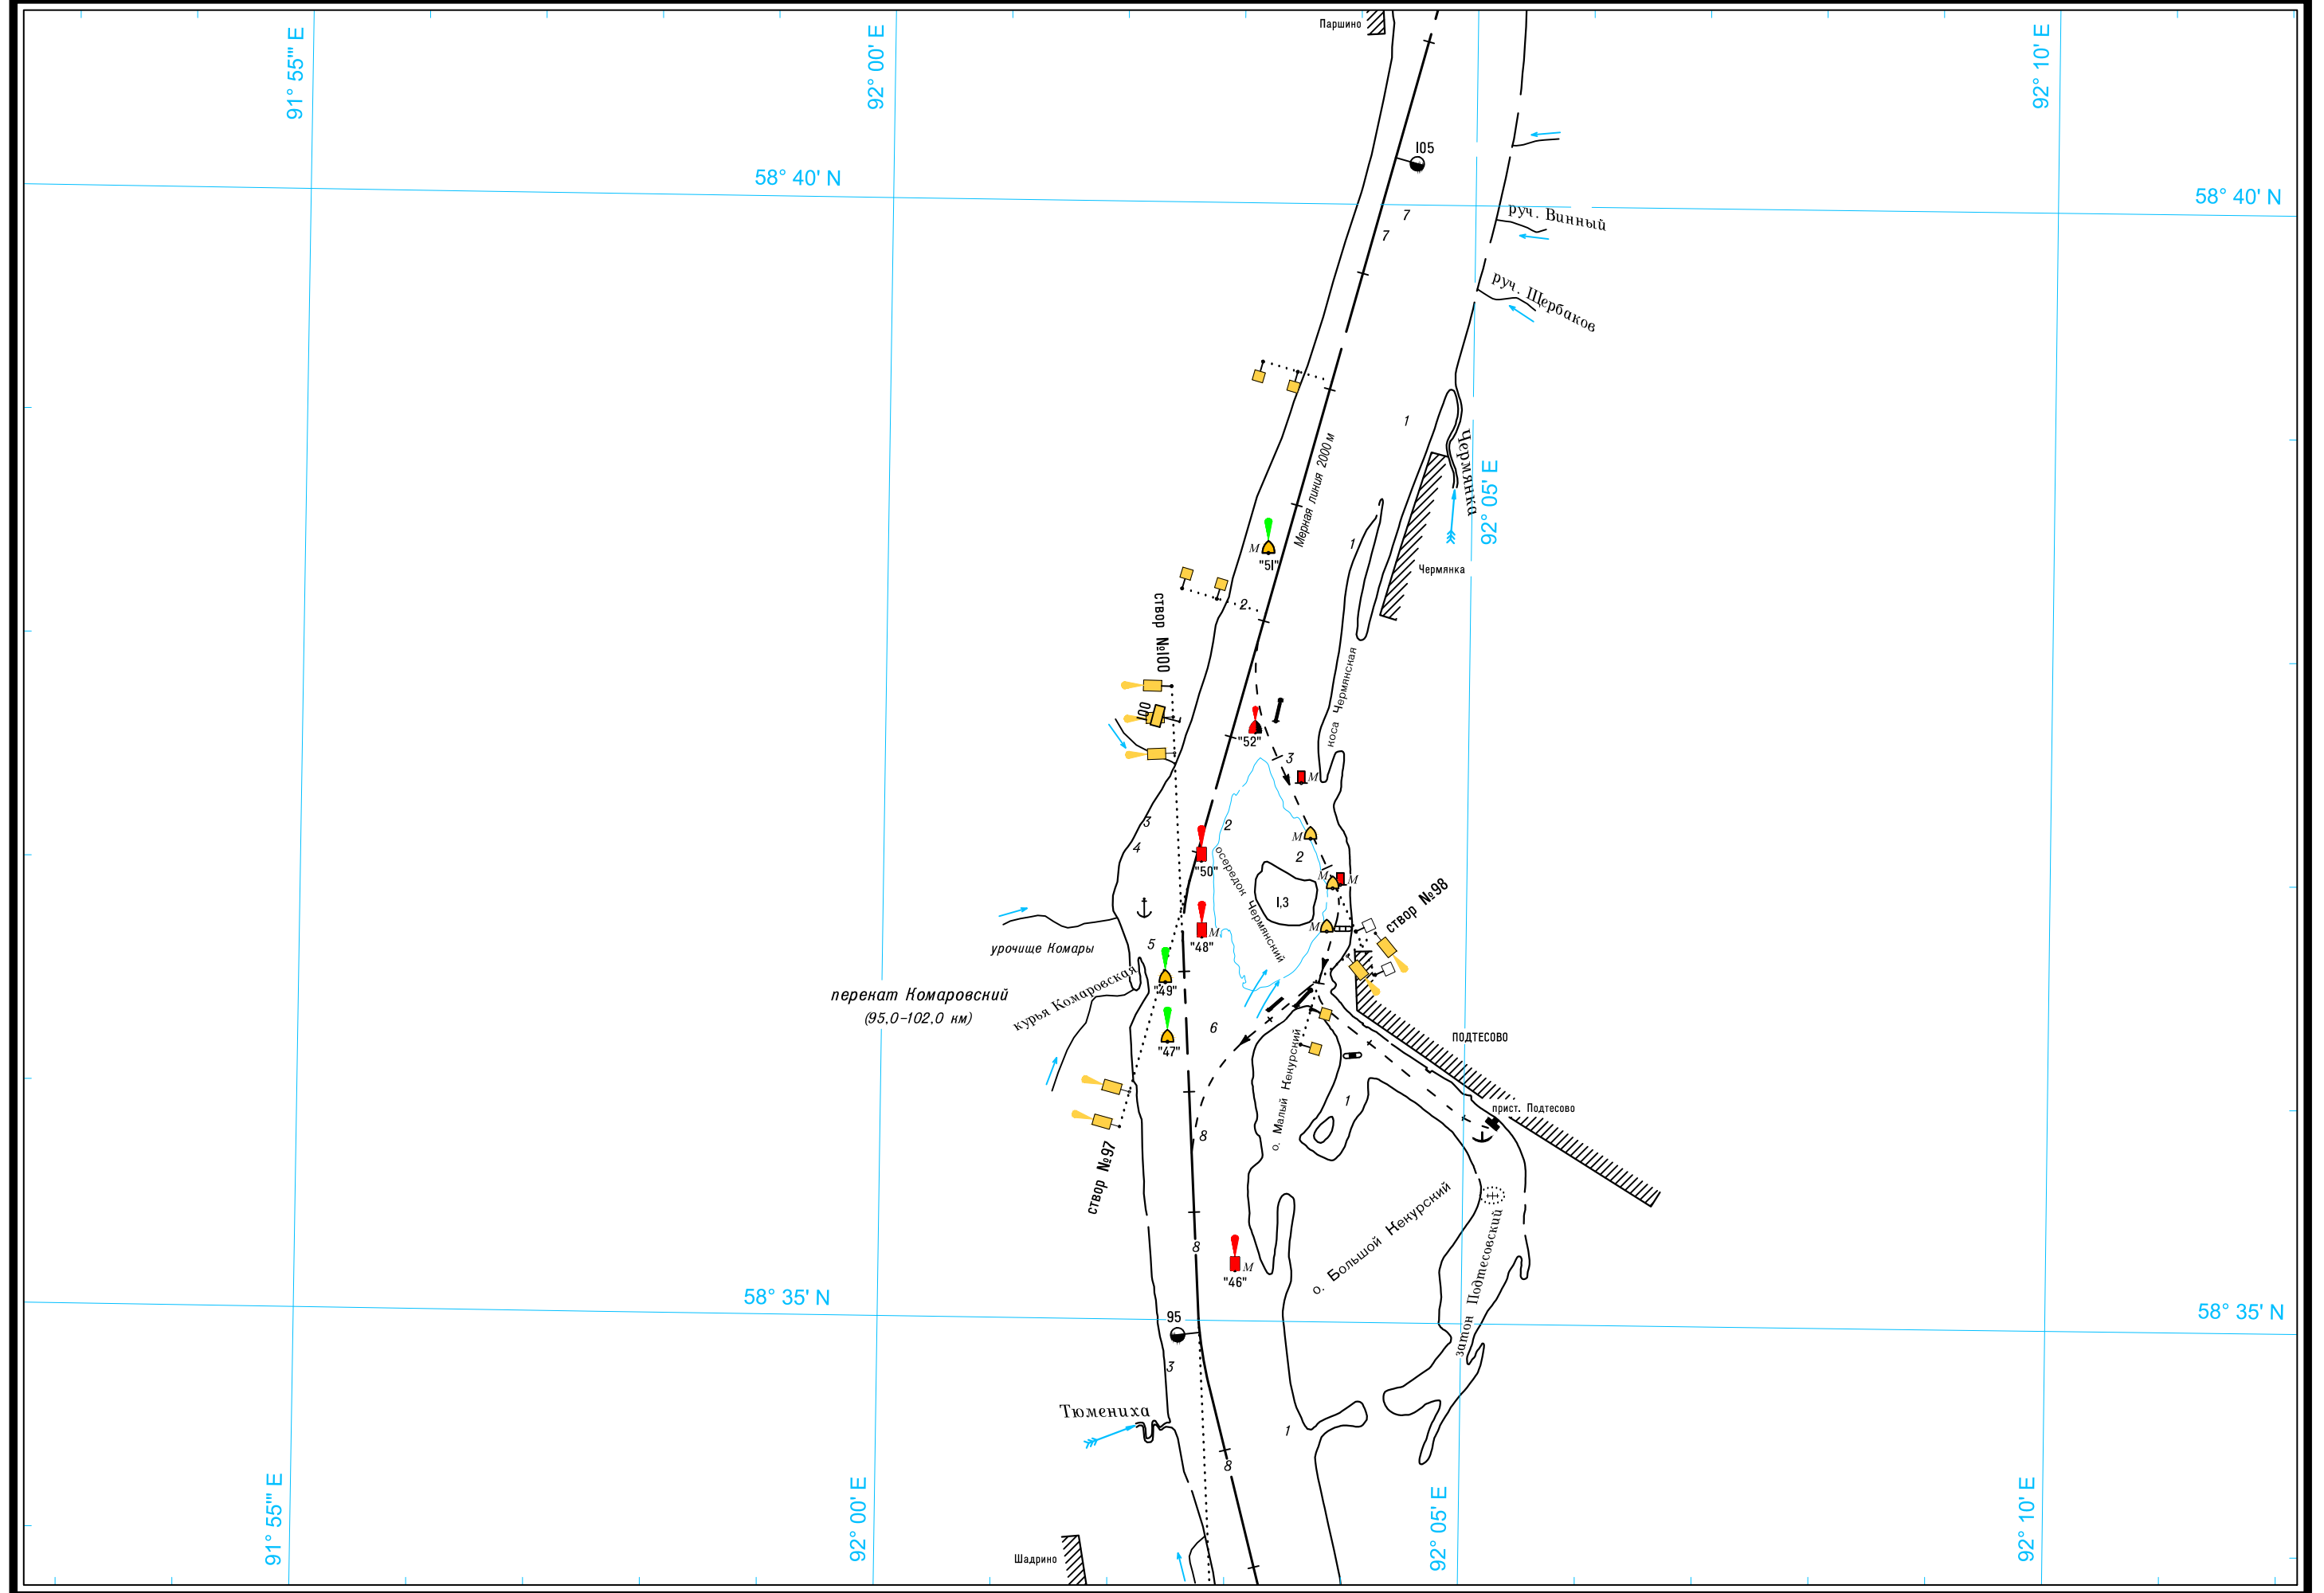

Масштаб 1:50 000

ЛОГАРИФМИЧЕСКАЯ ШКАЛА СКОРОСТИ

Широта - пять минут

58° 30' N

58° 30' N

Масштаб 1:50 000

ЛОГАРИФМИЧЕСКАЯ ШКАЛА СКОРОСТИ

Широта - пять минут

5

Широта - пять минут

Масштаб 1:50 000

ЛОГАРИФМИЧЕСКАЯ ШКАЛА СКОРОСТИ

Масштаб 1:50 000

ЛОГАРИФМИЧЕСКАЯ ШКАЛА СКОРОСТИ

Широта - пять минут  
5

Масштаб 1:50 000

ЛОГАРИФМИЧЕСКАЯ ШКАЛА СКОРОСТИ

Широта - пять минут

59° 00' N

59° 00' N

Масштаб 1:50 000

ЛОГАРИФМИЧЕСКАЯ ШКАЛА СКОРОСТИ

Масштаб 1:50 000

ЛОГАРИФМИЧЕСКАЯ ШКАЛА СКОРОСТИ

Широта - пять минут

Масштаб 1:50 000

ЛОГАРИФМИЧЕСКАЯ ШКАЛА СКОРОСТИ

59° 40' N

59° 40' N

Масштаб 1:50 000

ЛОГАРИФМИЧЕСКАЯ ШКАЛА СКОРОСТИ

Широта - пять минут