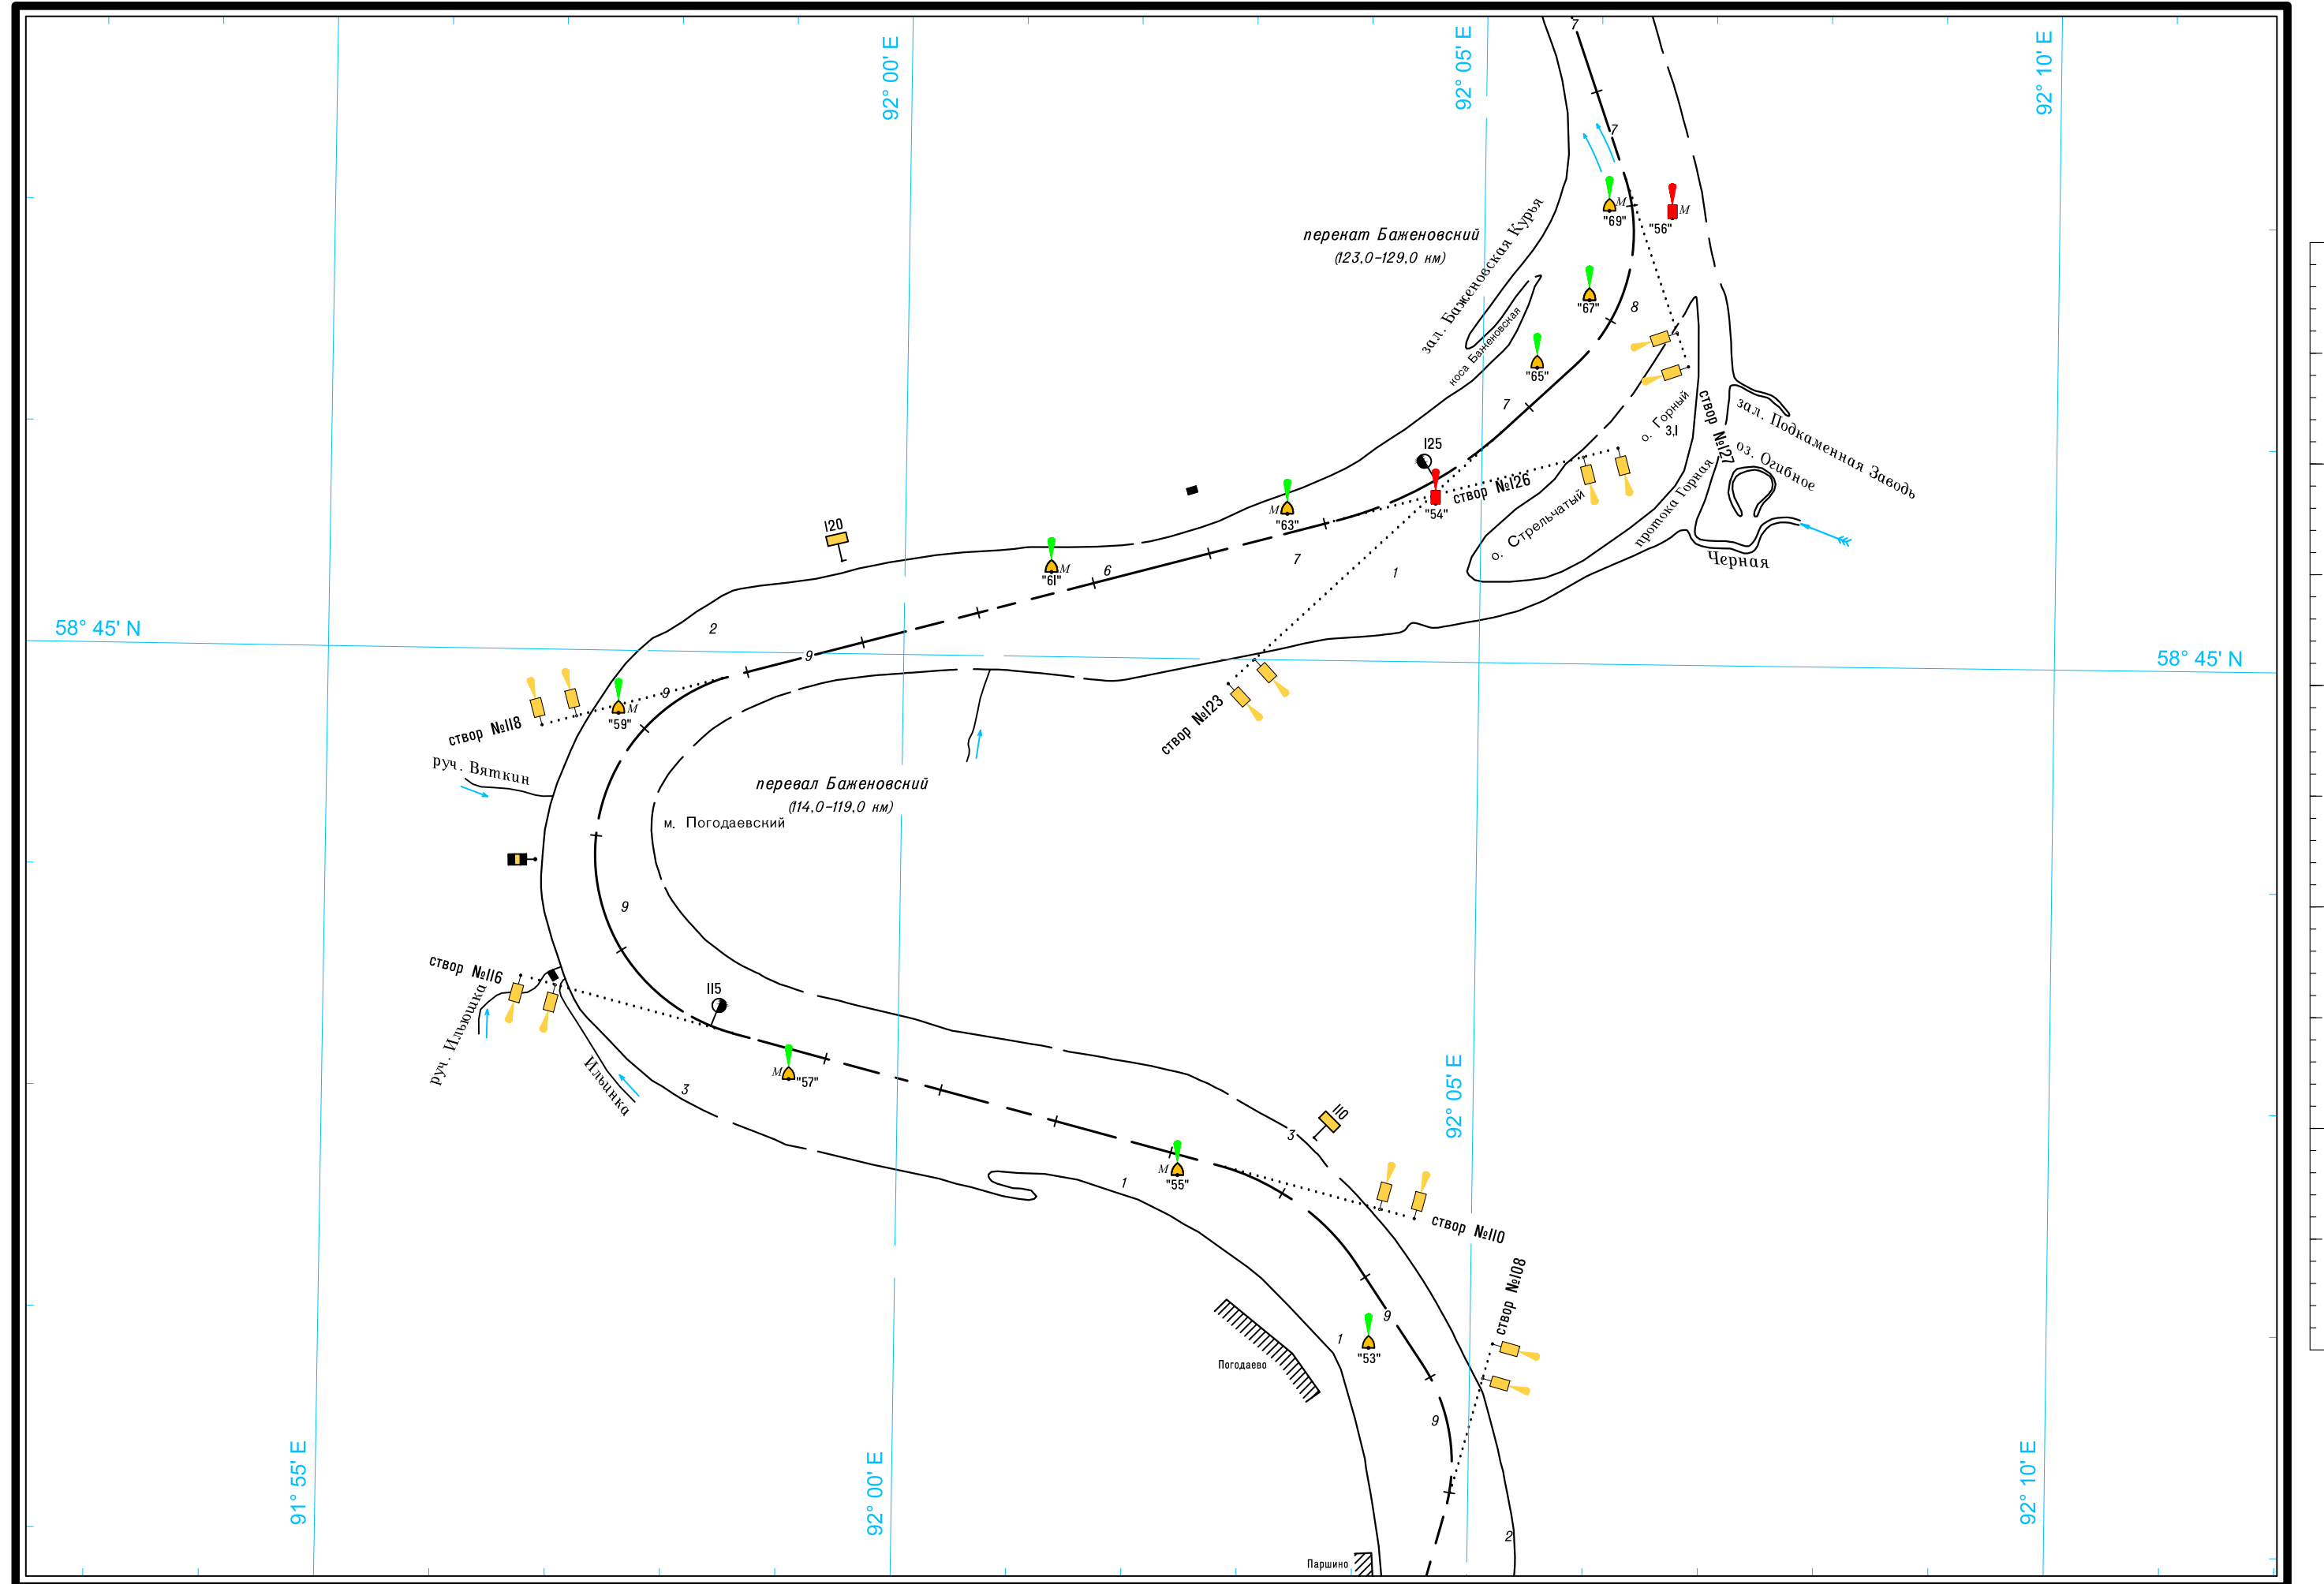

Масштаб 1:50 000

ЛОГАРИФМИЧЕСКАЯ ШКАЛА СКОРОСТИ

Широта - пять минут

58° 30' N

58° 30' N

Масштаб 1:50 000

ЛОГАРИФМИЧЕСКАЯ ШКАЛА СКОРОСТИ

Широта - пять минут

5

Широта - пять минут

Масштаб 1:50 000

ЛОГАРИФМИЧЕСКАЯ ШКАЛА СКОРОСТИ

Масштаб 1:50 000

ЛОГАРИФМИЧЕСКАЯ ШКАЛА СКОРОСТИ

Широта - пять минут  
5

Масштаб 1:50 000

ЛОГАРИФМИЧЕСКАЯ ШКАЛА СКОРОСТИ

Широта - пять минут

59° 00' N

59° 00' N

Масштаб 1:50 000

ЛОГАРИФМИЧЕСКАЯ ШКАЛА СКОРОСТИ

Масштаб 1:50 000

ЛОГАРИФМИЧЕСКАЯ ШКАЛА СКОРОСТИ

Широта - пять минут

Масштаб 1:50 000

ЛОГАРИФМИЧЕСКАЯ ШКАЛА СКОРОСТИ

59° 40' N

59° 40' N

Масштаб 1:50 000

ЛОГАРИФМИЧЕСКАЯ ШКАЛА СКОРОСТИ

Широта - пять минут