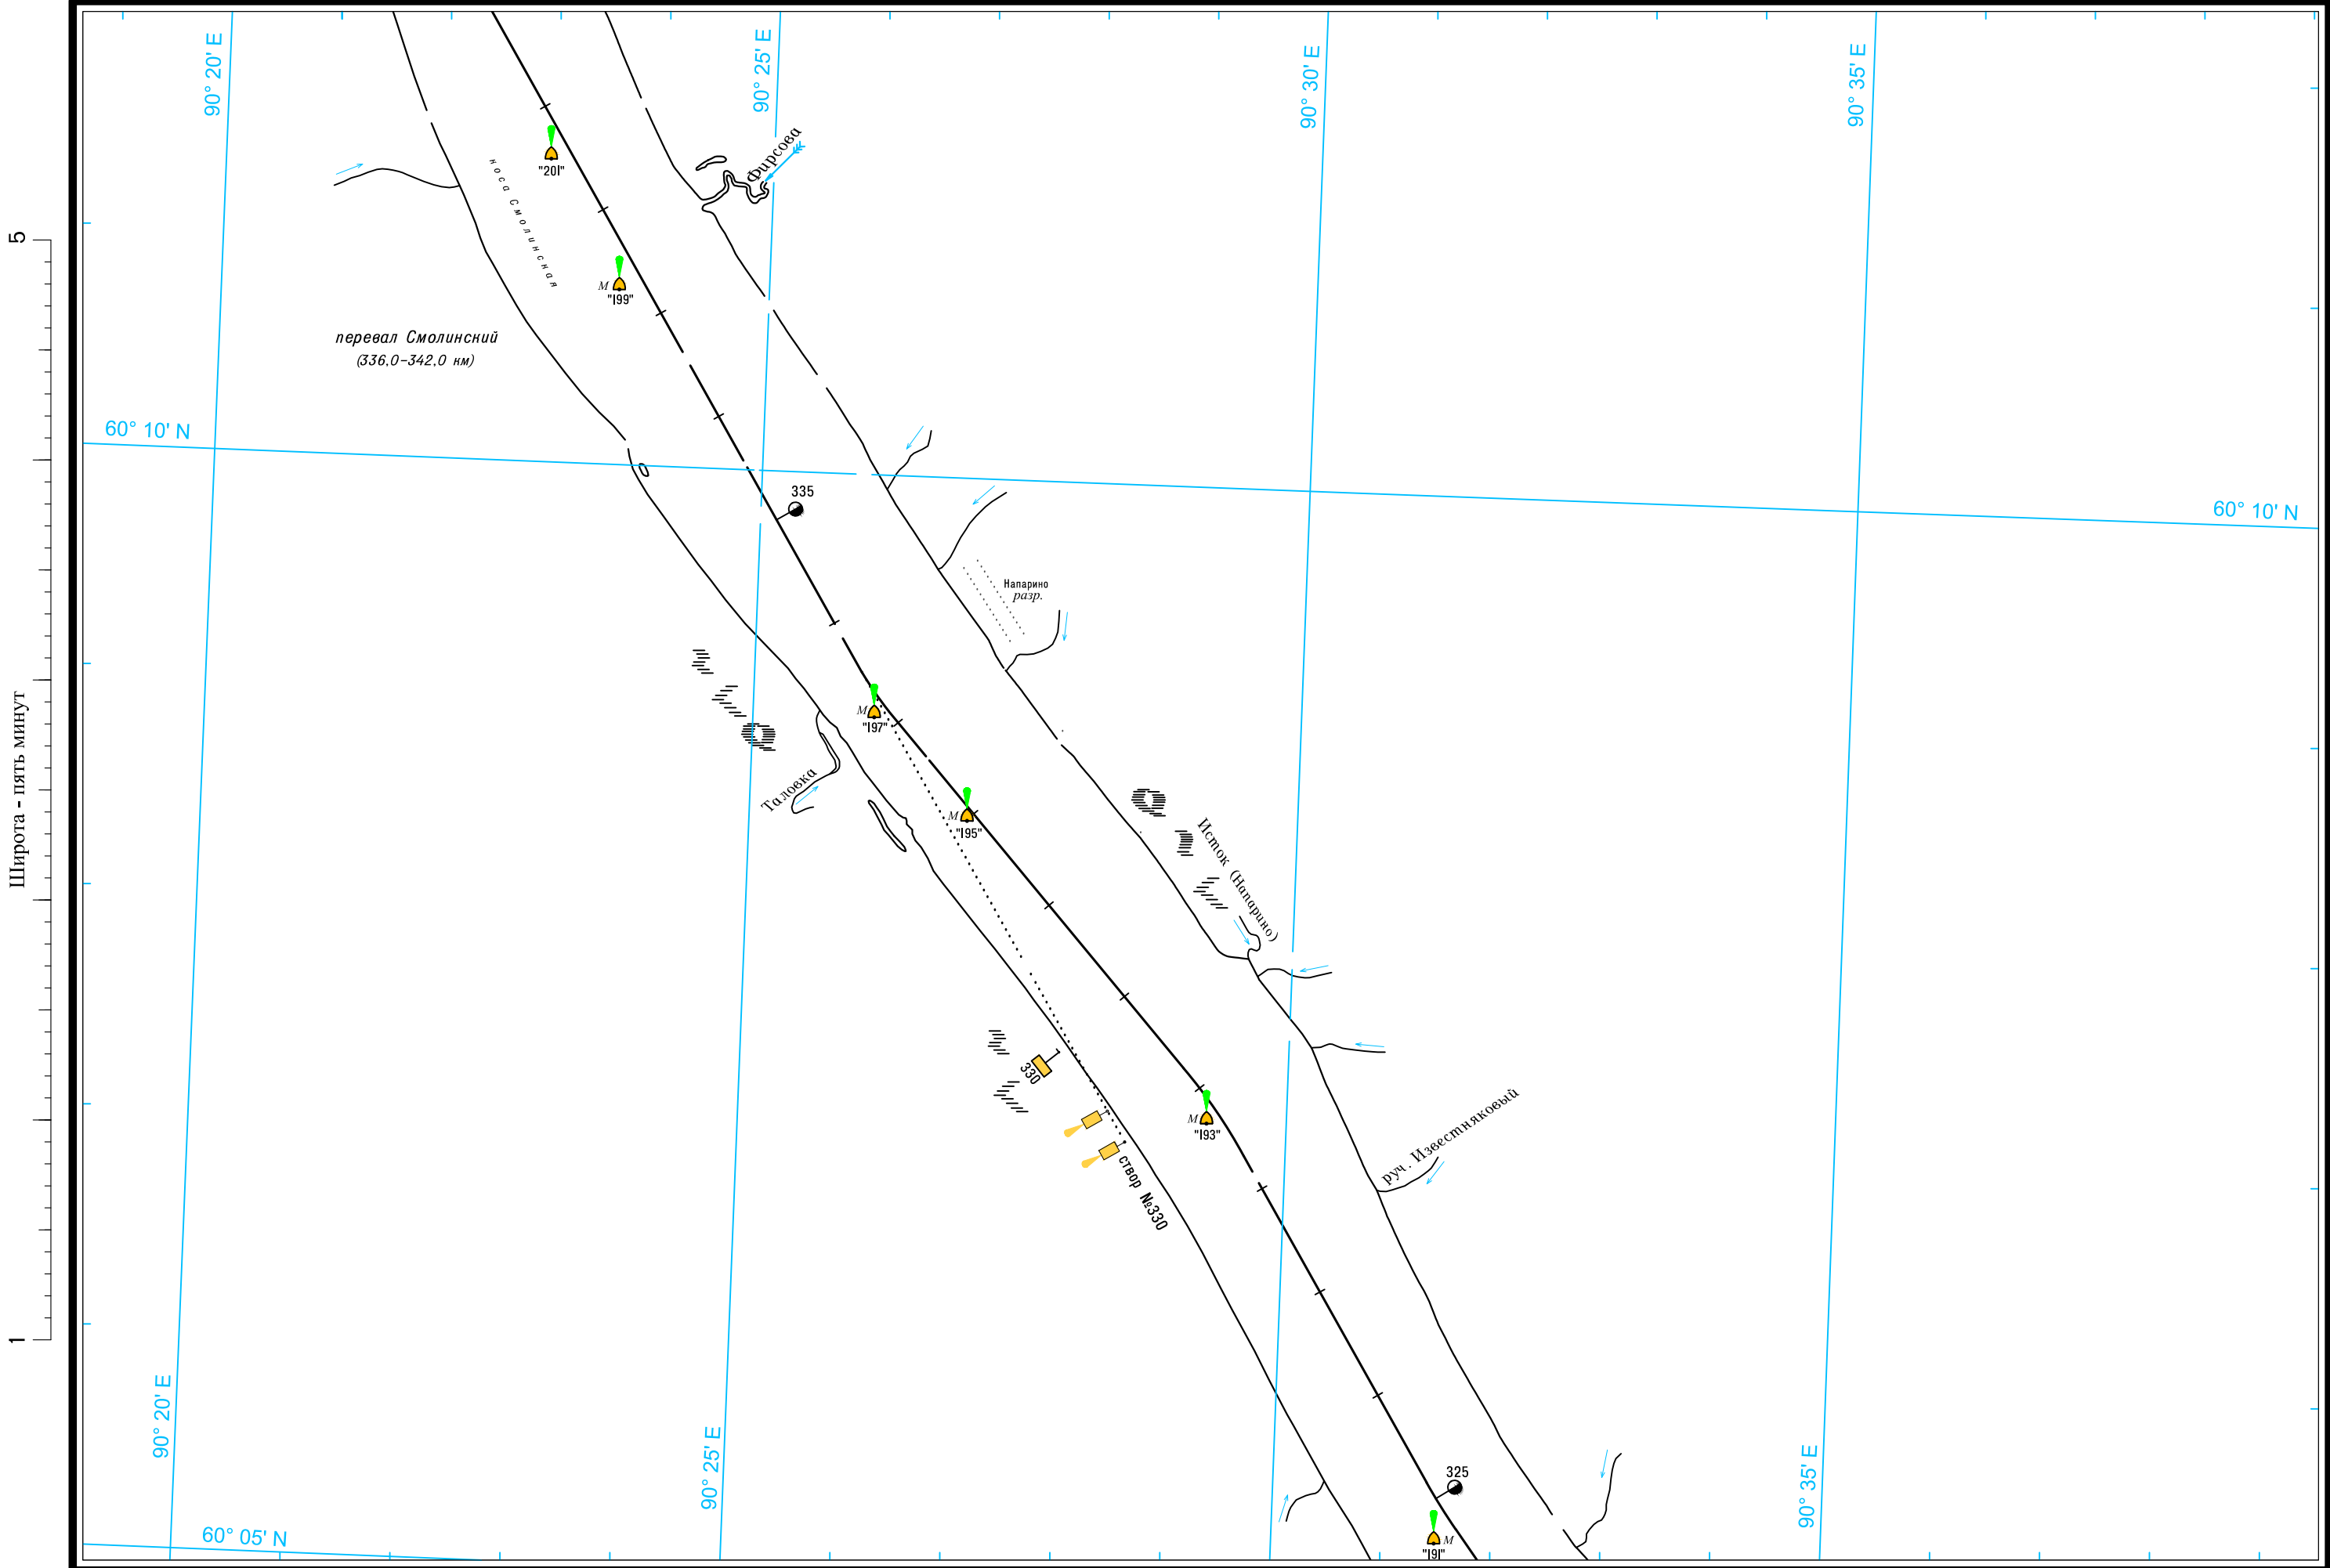

Широта - пять минут

Масштаб 1:50 000

ЛОГАРИФМИЧЕСКАЯ ШКАЛА СКОРОСТИ

59° 40' N

59° 40' N

Масштаб 1:50 000

ЛОГАРИФМИЧЕСКАЯ ШКАЛА СКОРОСТИ

Широта - пять минут

5

Широта - пять минут

Масштаб 1:50 000

ЛОГАРИФМИЧЕСКАЯ ШКАЛА СКОРОСТИ

Широта - пять минут

Масштаб 1:50 000

ЛОГАРИФИЧЕСКАЯ ШКАЛА СКОРОСТИ

Широта - пять минут

Масштаб 1:50 000

ЛОГАРИФМИЧЕСКАЯ ШКАЛА СКОРОСТИ

5

Широта - пять минут

1

Масштаб 1:50 000

ЛОГАРИФМИЧЕСКАЯ ШКАЛА СКОРОСТИ

Широта - пять минут

Масштаб 1:50 000

ЛОГАРИФМИЧЕСКАЯ ШКАЛА СКОРОСТИ

Широта - пять минут

Масштаб 1:50 000

ЛОГАРИФМИЧЕСКАЯ ШКАЛА СКОРОСТИ

Широта - пять минут

Масштаб 1:50 000

ЛОГАРИФМИЧЕСКАЯ ШКАЛА СКОРОСТИ