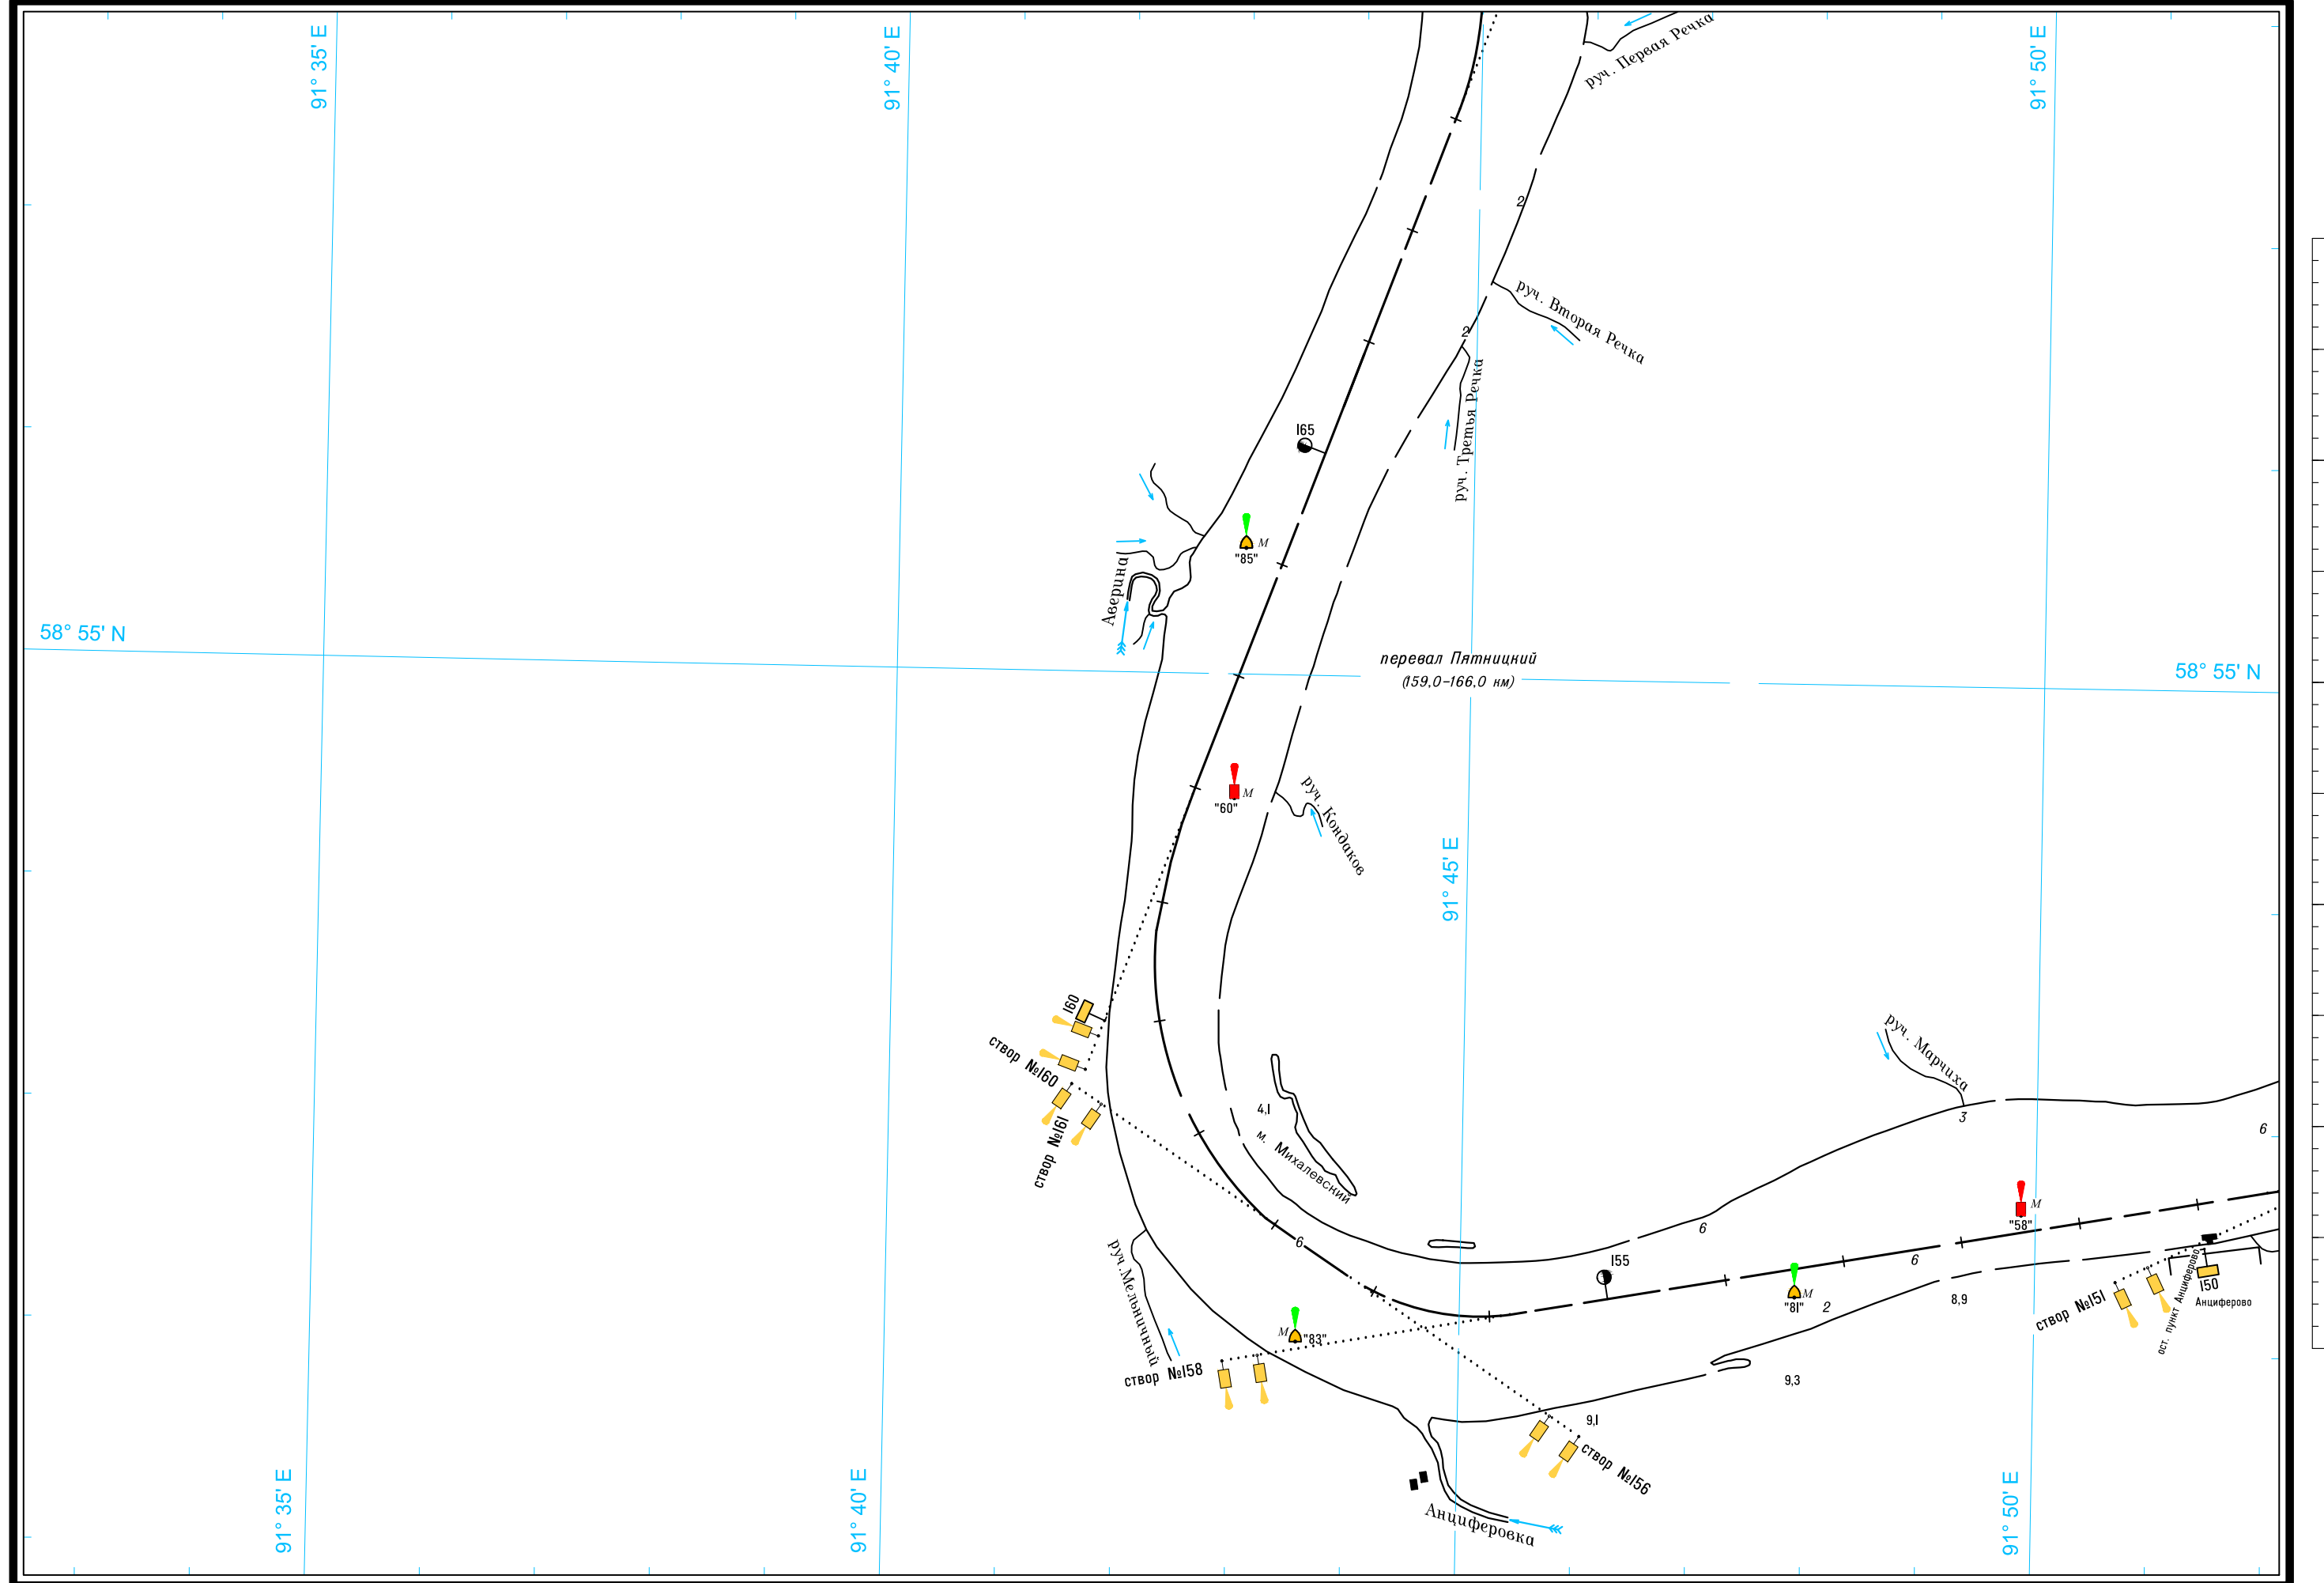

Масштаб 1:50 000

ЛОГАРИФМИЧЕСКАЯ ШКАЛА СКОРОСТИ

Широта - пять минут

58° 30' N

58° 30' N

Масштаб 1:50 000

ЛОГАРИФМИЧЕСКАЯ ШКАЛА СКОРОСТИ

Широта - пять минут

5

Широта - пять минут

Масштаб 1:50 000

ЛОГАРИФМИЧЕСКАЯ ШКАЛА СКОРОСТИ

Масштаб 1:50 000

ЛОГАРИФМИЧЕСКАЯ ШКАЛА СКОРОСТИ

Широта - пять минут  
5

Масштаб 1:50 000

ЛОГАРИФМИЧЕСКАЯ ШКАЛА СКОРОСТИ

Широта - пять минут

59° 00' N

59° 00' N

Масштаб 1:50 000

ЛОГАРИФМИЧЕСКАЯ ШКАЛА СКОРОСТИ

Масштаб 1:50 000

ЛОГАРИФМИЧЕСКАЯ ШКАЛА СКОРОСТИ

Широта - пять минут

Масштаб 1:50 000

ЛОГАРИФМИЧЕСКАЯ ШКАЛА СКОРОСТИ

59° 40' N

59° 40' N

Масштаб 1:50 000

ЛОГАРИФМИЧЕСКАЯ ШКАЛА СКОРОСТИ

Широта - пять минут